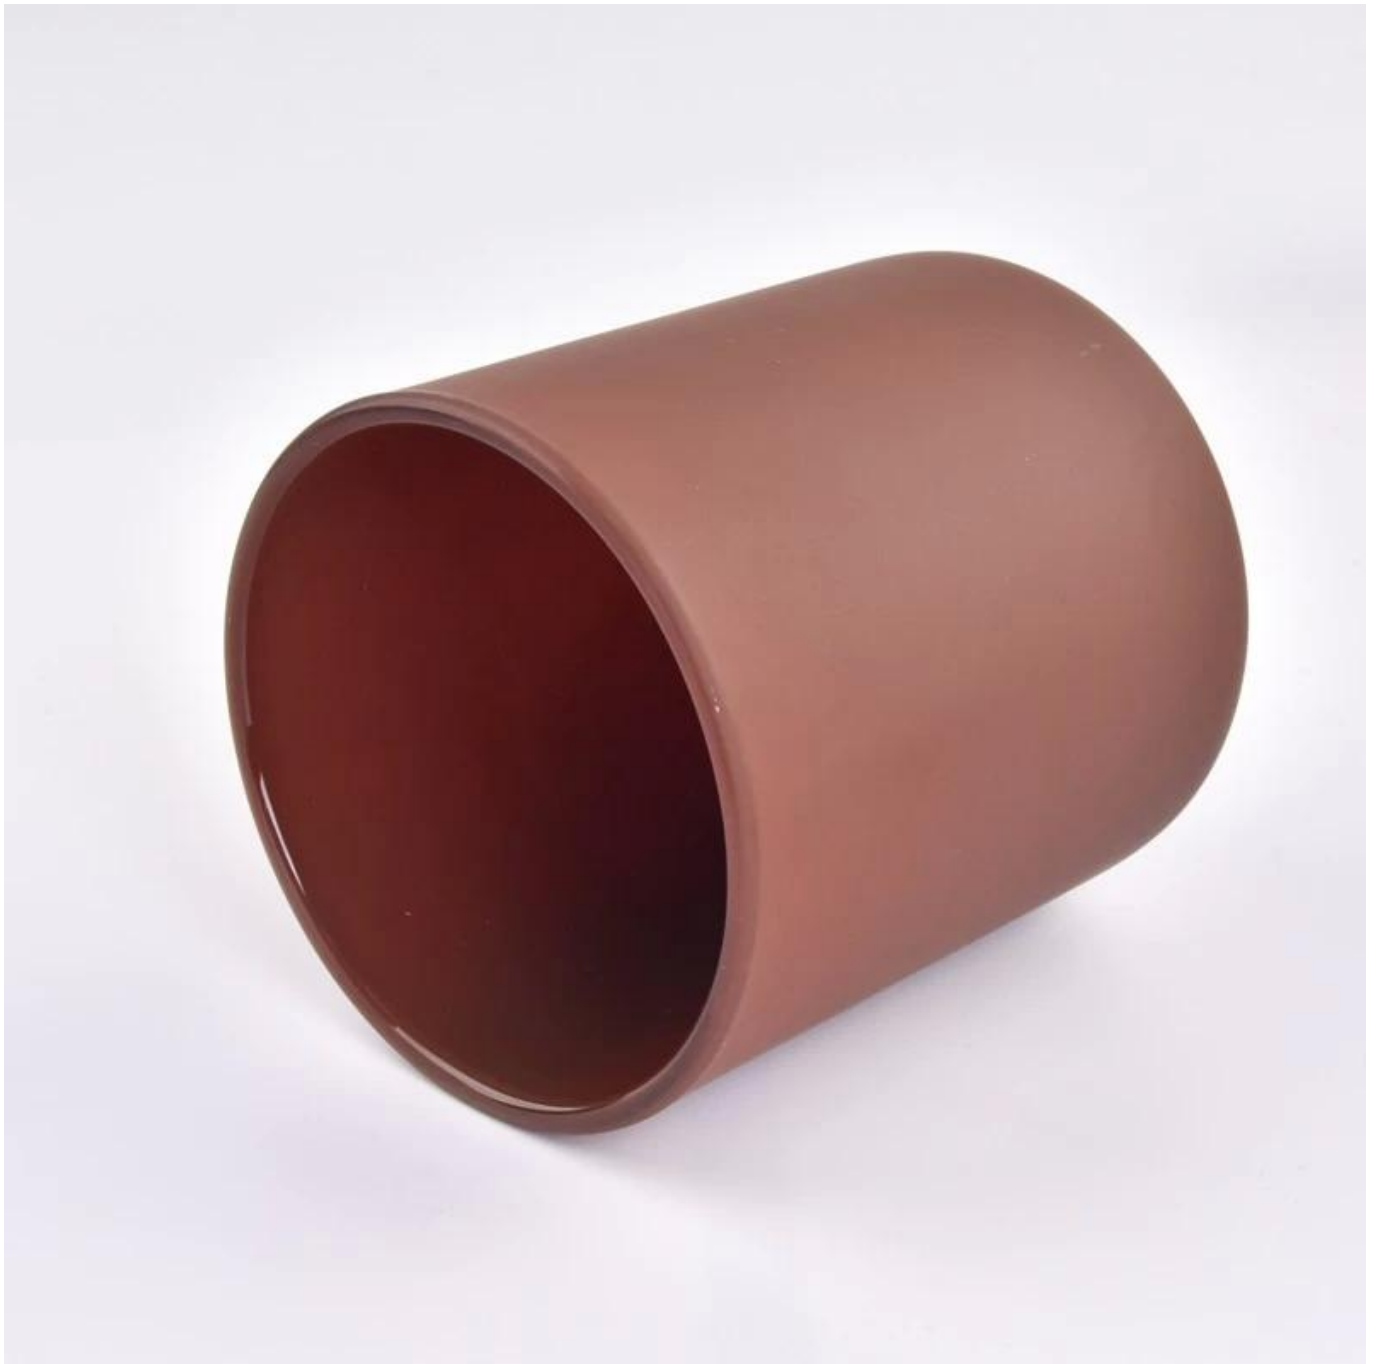

свещ от матово кехлибарено стъкло jat 14oz популярен размер

Защо да изберете Sunny Glassware

- Най-голяма отдаденост на [дизайн](#), никога не включвайте компресия [качество](#)
 - Sunny Glassware строго [защити дизайна на клиентите](#), всички новопроектирани артикули от нас не са били копирани от три години.
 - [Качество на продукта](#) е основният фокус в Sunny Glassware. Sunny Glassware веднъж унищожи 80 000 броя стъклен съд с едва видимо петно.
-

Описание на бурканите за свещи

Размер: 96mm*108mm

Този класически буркан за свещи се предлага с матово кехлибарено покритие. Размерът на стъклото е добър за задържане на около 14 oz восък. Цветовете Custom са приемливи.