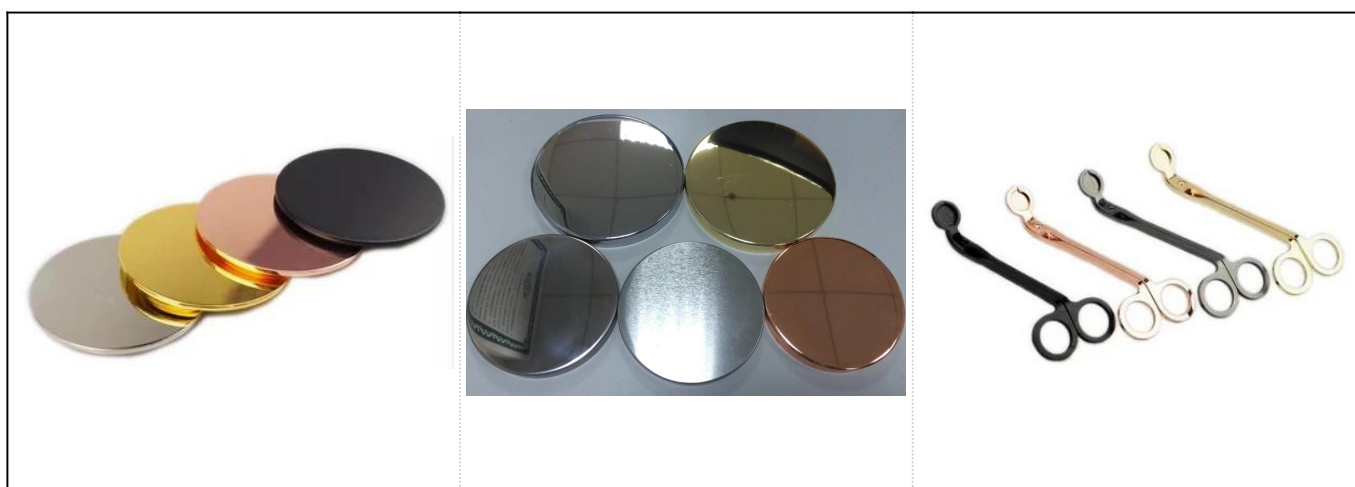

Съответстващи аксесоари: