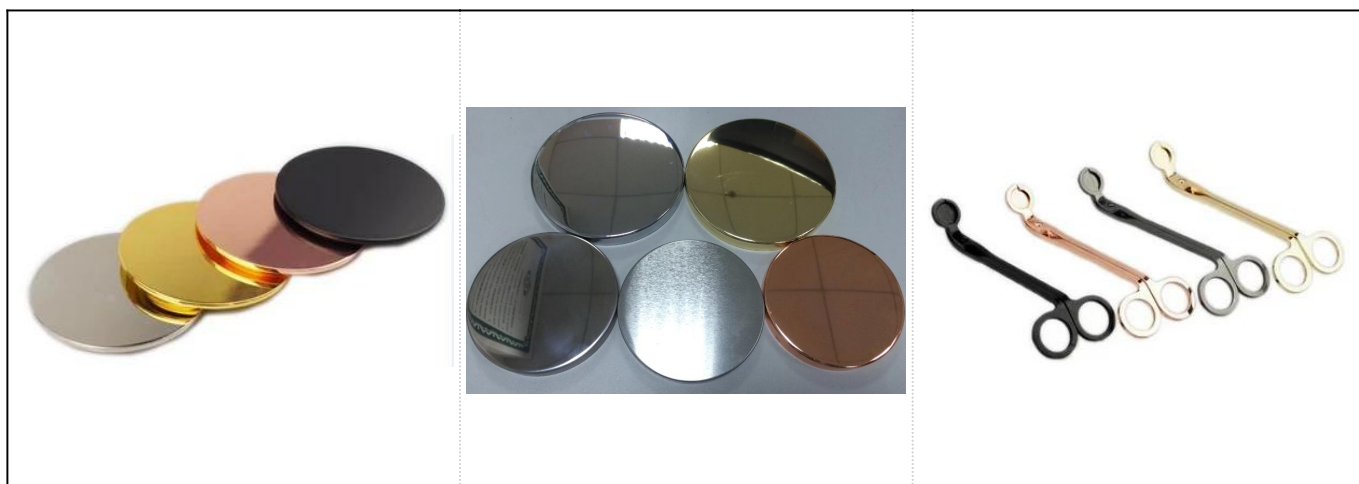

2 Contact
Service Teams

+86-755-25643415

+86-755-25431456

frank@sunnyglassware.com

<http://www.okcandle.com>
<http://www.sunnyglassware.com>

Foresight The ways
to Get New Items

Съответстващи аксесоари: