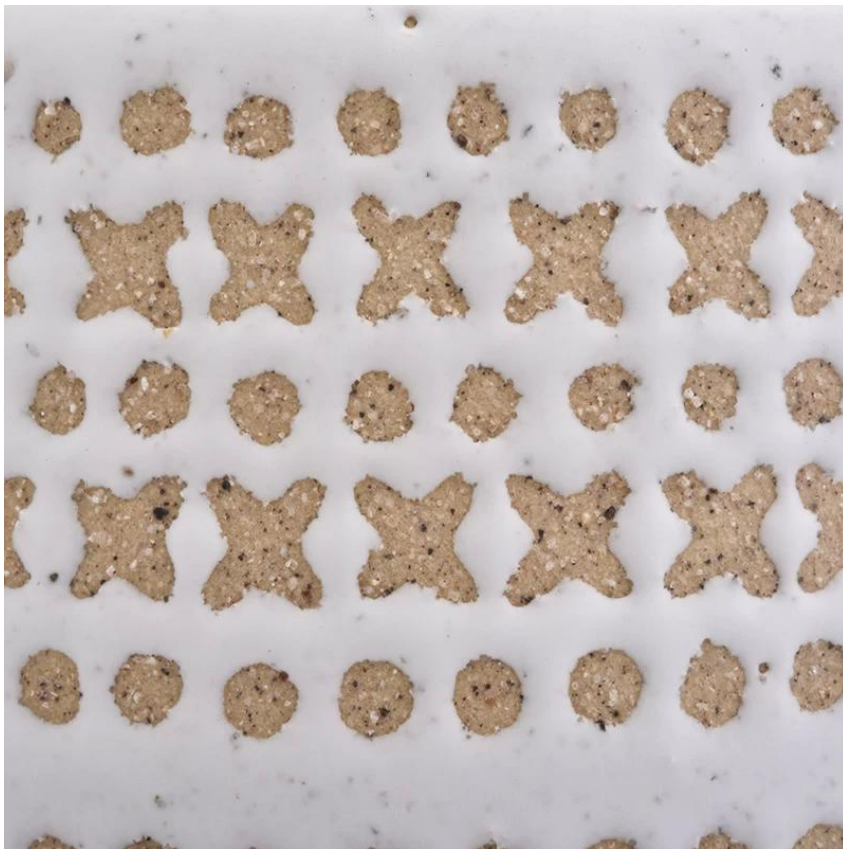

Име на артикула: SGYC19082236
Топ диам: 108mm
Дъно dia: 93mm
Височина: 108mm.
Тегло: 415g.
Капацитет: 620ml
MOQ: 3,000PCS.

Налични са персонализирани дизайни и различни размери

С нашата силна подкрепа нашите клиенти нараства бързо, от малки лаборатории към лидерите на индустрията.