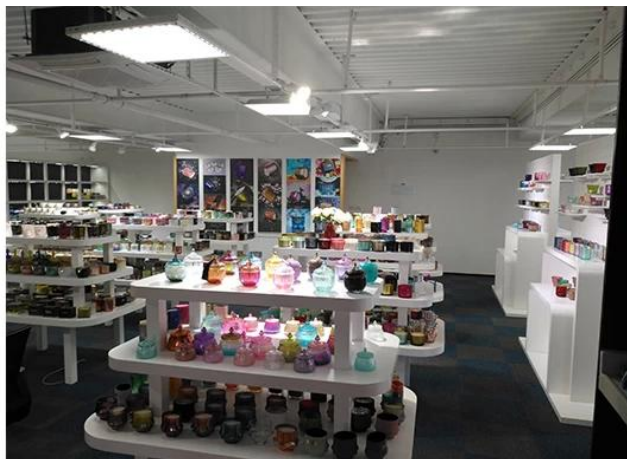

Примерен дисплей на стаята

Meiyang Glass предлага повече от просто **Пробната стая в Шенжен има 5000 броя** Широка гама от опции. Той спечели голяма карта [Отзиви на клиенти](#). Добре дошли в офиса на Шенжен! Изображението е както следва **Само част от нашия дизайнерски свещник** Добре дошли в офиса в Шенжен, за да намерите любимия си, това ще ви донесе много изненади, защото е трудно да намерите такъв друг доставчик в Китай.