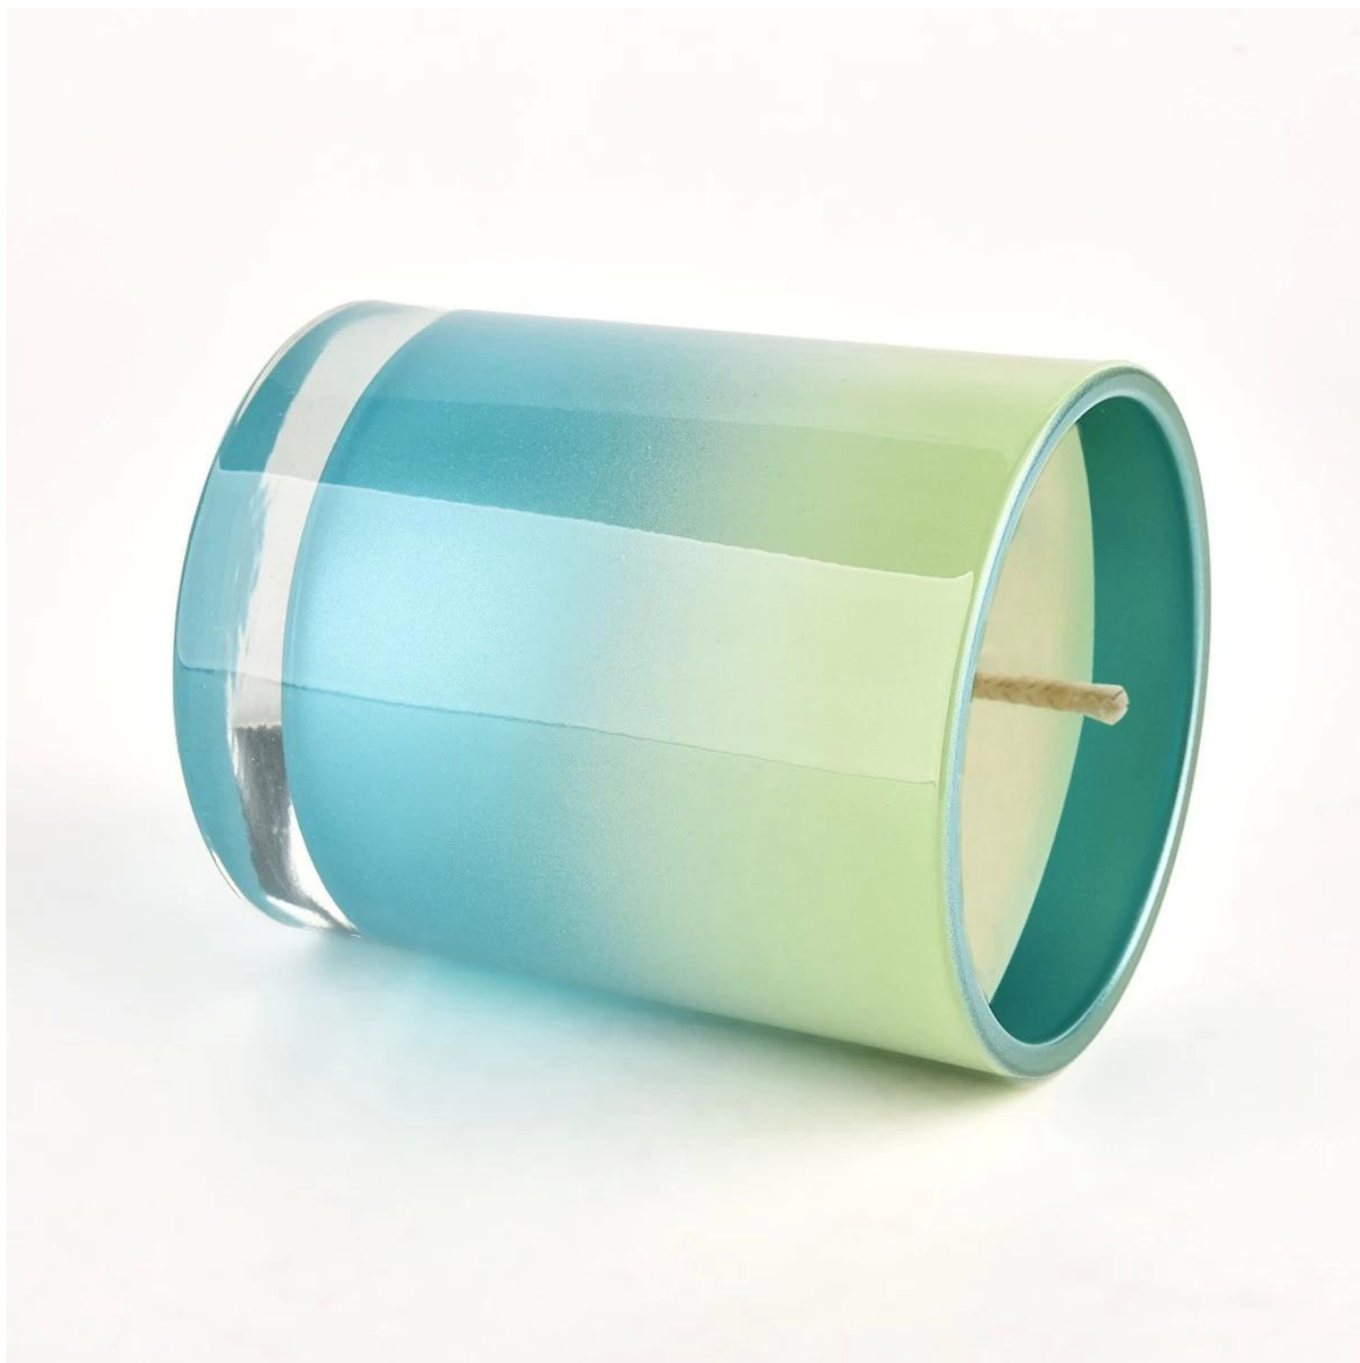

Приложение:

Декоративна вечеря в бара или бара

. Подходящо за семейства, хотели или градини

. Специален подарък за любовник

. Всякакъв шанс за декорация