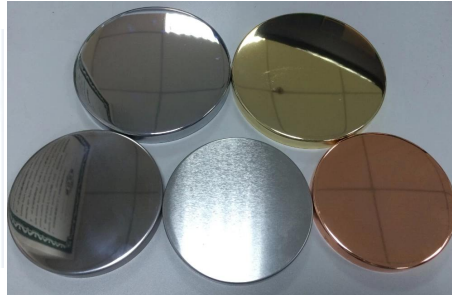

Office & Sample Room

Sunny Glassware е водещ доставчик на свещници в Китай от 1992 г., нашите стъклени / керамични / бетонни буркани за свещи и др. И подходящи аксесоари главно износ за САЩ, ЕС, Африка с повече от 24 години опит. Ние "сме стриктно с качеството, нашият екип за контрол на качеството проверява продуктите от суровина до производство, след това до опаковане стъпка по стъпка, проверката стриктно съгласно стандарта AQL.

Нашата услуга, както следва:

- > Предлагат се различни форми и размери, приветствайте и вашия собствен дизайн.
- > Аксесоари: капачка, стъклен / метален / дървен капак, восък и др.
- > Декорация: стикер, цветно покритие, живак, лазер, матирано, покритие и др.