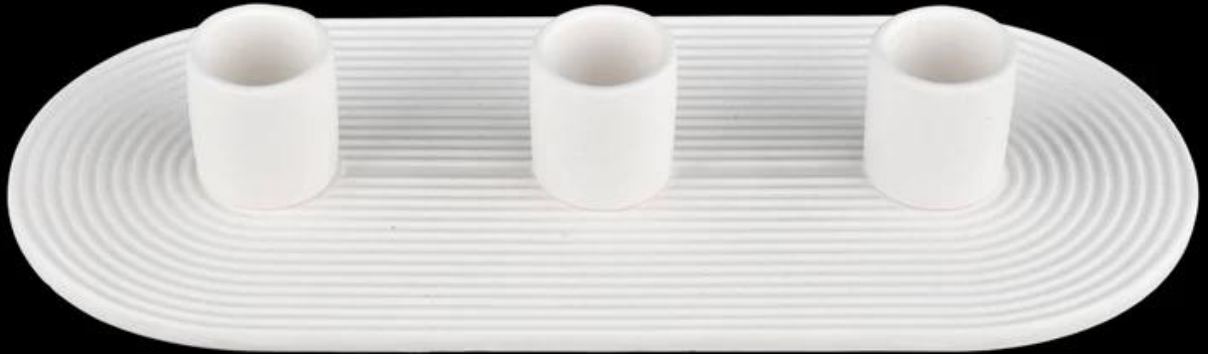

Различни цветове

По-долу са някои държачи за единични пръчки

Пишете ми за повече информация или други керамични
СТОКИ:
Чали: sales32@sunnyglassware.com