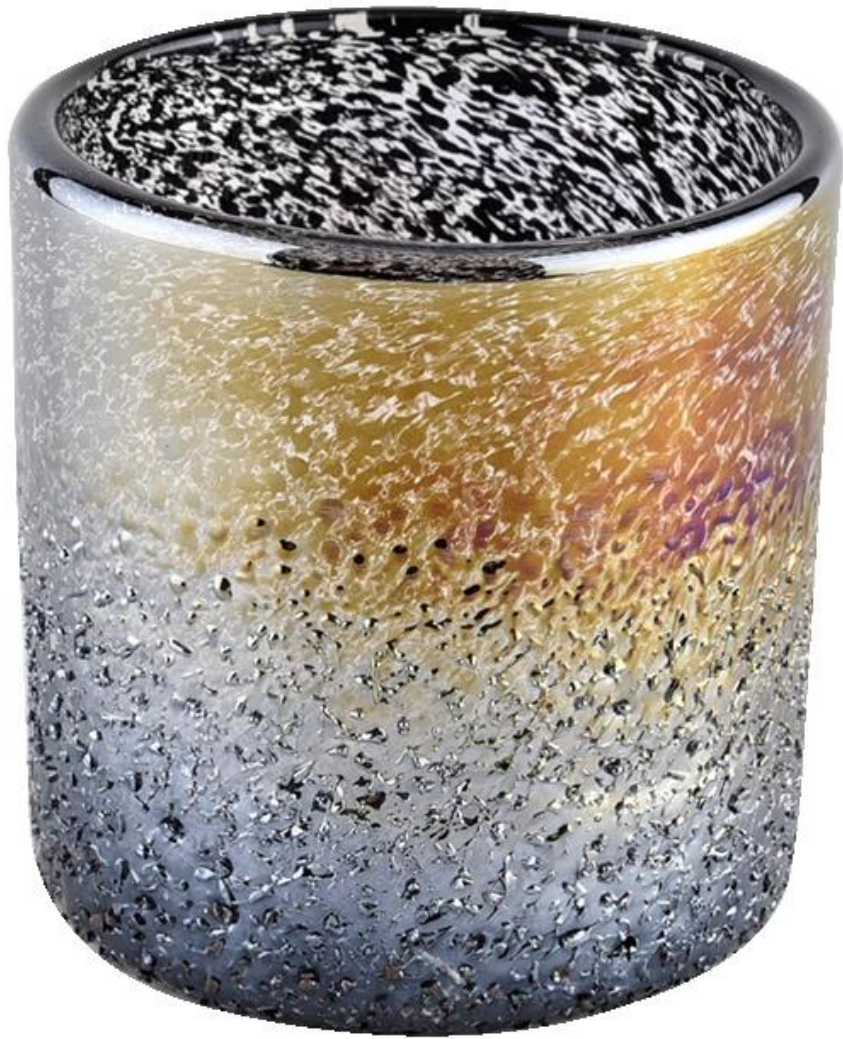

Описание на продукта

Име на продукта	<u>Слънчеви стъклария</u> Нов дизайн луксозен цилиндричен стъклен буркан за свещи за търговия на едро
Време за проба	1. 5 дни, ако има форма и размер на стъклото 2. 15 дни, ако имате нужда от нови форми и размери стъкло
Измерете	Артикул №: SGLYP21072607 Горен диаметър: 95 мм Диаметър на дъното: 85 мм Височина: 99 мм Тегло: 453гр Вместимост: 485мл
Опаковане	Нормална опаковка, индивидуална подаръчна кутия, PVC кутия, кутия за прозорци, цветна кутия, бяла кутия и др
Време за доставка	В рамките на 35 дни след потвърждаване на пробата и поръчката
Условия за плащане	30% депозит от Т/Т предварително и остатъкът срещу копието на В/Л
Пратка	По море, по въздух, по експрес и вашият корабен агент е приемлив
Повод за употреба	Декор за дома, Сватбена украса, Сватбени сувенири, Подобряване на декорацията,