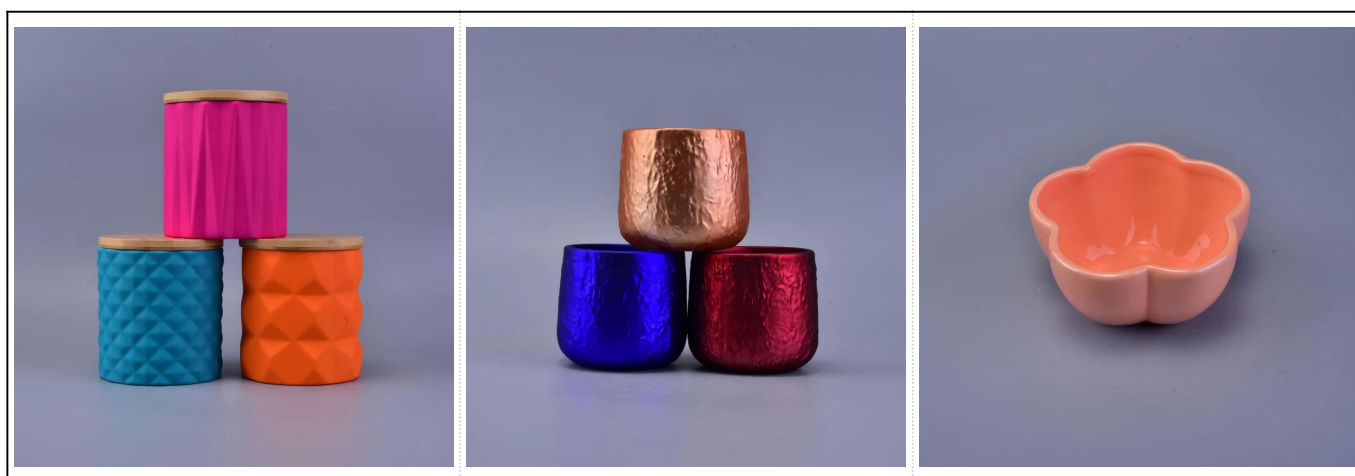

Използване на продукта

---

1. Перфектен за сватбена украса, декорация на дома, парти, банкет и др.
2. Перфектен като красива централна част за събитие
3. Тя може да украсите вашия закрит и на открито с тази деликатна роза фигура стъкло [свещник](#).
4. Това е чудесен подарък като домакински подвояния и други събития.

More Product Pictures

Office & Sample Room

[Шенжен Съни стъклария Ко ООД](#) е създадена през 1992 г. Ние сме в тази сфера на индустрията повече от 20 години, като професионален производител, ние се специализирахме в проектирането на стъклария, производство на изделия от стъкло, както и износ. Нашите продукти линии варират от ръчно изработени до машинно изработени. Ние вече произвеждаме богата продукция, като [стъкло](#), [боросиликатно стъкло](#), [стъкло за изстрел](#), [ваза](#), [купа](#), [свещник](#), [съдове за стеблени](#), [пепелници](#), [табкерия](#), [дрипа](#) и др. всички ежедневни изделия за употреба, общо има повече от 4000 различни стилове. Имаме отличен екип за дизайн за иновативно създаване на продукти и строга кутийка за качество на плавност. OEM/ODM се поддържат и сървърни действия.