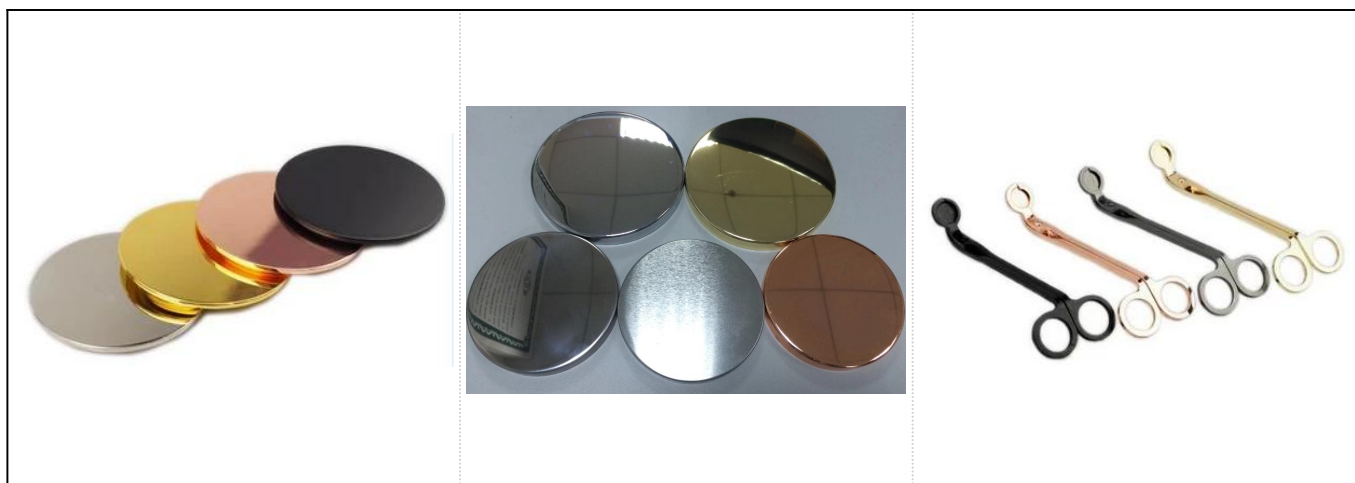

Акcesoари за мач:

Office & Sample Room

Sunny Glassware е водещ доставчик на свещници в Китай от 1992 г., нашите стъклени / керамични / бетонни свещи и т.н. и съчетани аксесоари износ за САЩ, ЕС, АС с над 24 години опит. Ние сме строго с качеството, нашият екип проверява продуктите от суровината до производството, след това до опаковане стъпка по стъпка, проверката стриктно в съответствие с стандарта AQL.

Нашата услуга, както следва:

- > Различни форми и размери, също добре дошли свой собствен дизайн.
- > Аксесоари: капачка, стъкло / метал / дървен капак, восък и др.
- > Декорация: decal, цветно покритие, живак, лазер, матирано, покритие и т.н.