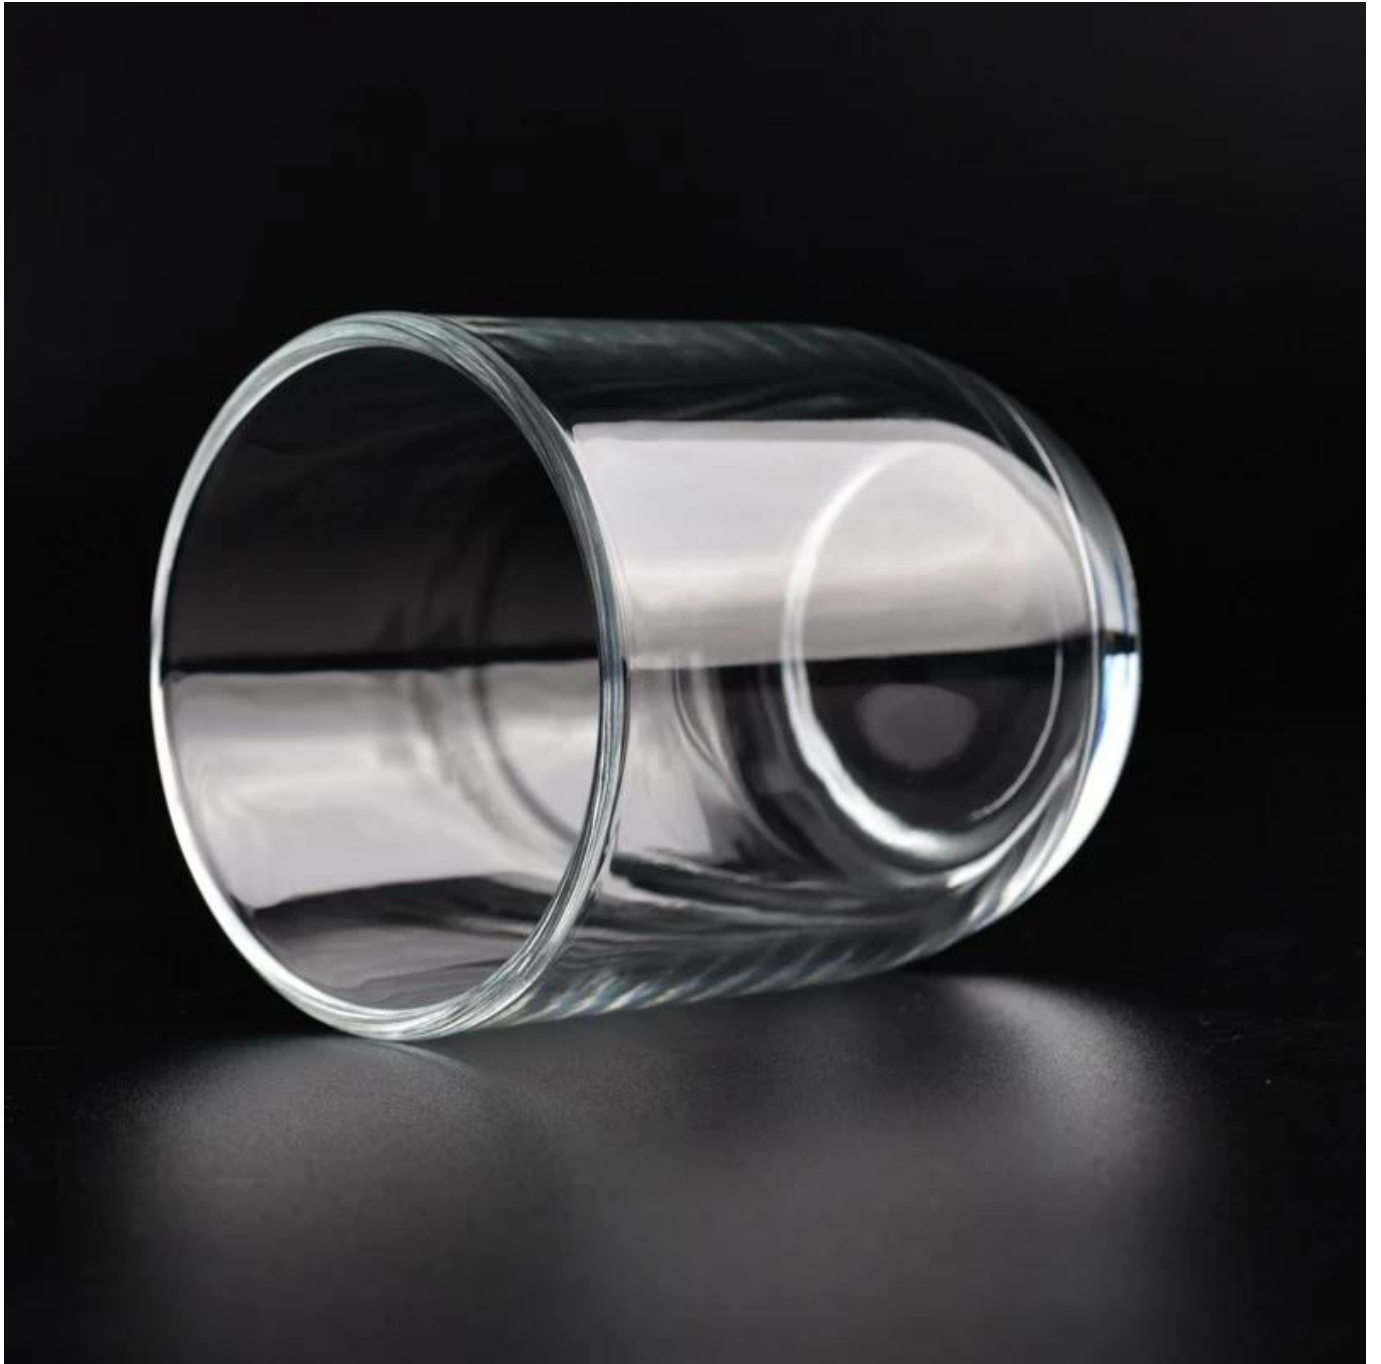

Ризображения на продукти

**прозрачни стъклени буркани за свещи на едро с обло дъно**

Тест: премина ASTM TEST

Декорация: пръскане на цвят, галванично покритие, лазерно лого, печат на стикери, ръчно рисуване, лого на копринен екран, матиран цвят, преливащ цвят, йонно покритие и др