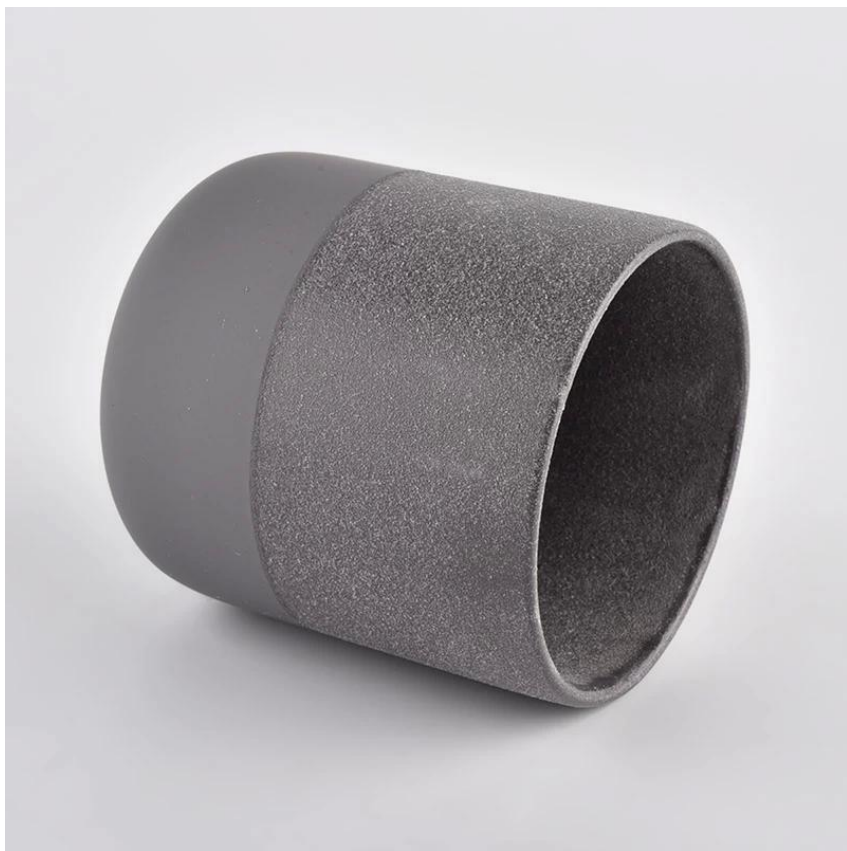

Име на артикула: SGMK21072601.
Топ DIA: 88 mm
Дъно dia: 51 mm
Височина: 100 mm
Тегло: 285 г
Капацитет: 420 мл
MOQ: 3,000PCS.

Налични са персонализирани дизайни и различни размери

С нашата силна подкрепа нашите клиенти нараства бързо, от малки лаборатории към лидерите на индустрията.