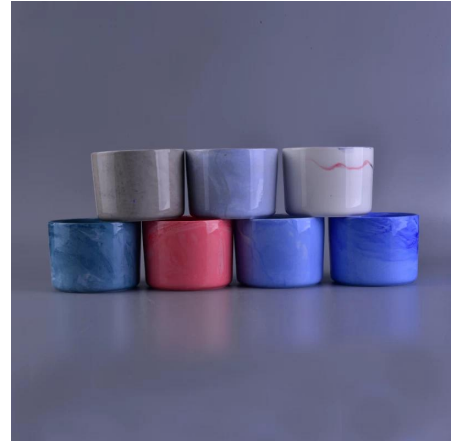

Office & Sample Room

[Шънджън Слънчеви стъklarски изделия Co., Ltd.](#) е създадена през 1992 г. Ние сме в тази индустрия повече от 20 години, като професионален производител, ние сме специализирани в проектирането на стъklarия, производство на стъklarия, както и износ. Нашите продуктови линии варират от ръчно изработени до машинно направени. Вече произвеждаме изобилие от продукти като [стъkлен барабан](#), [боросиликатно стъkло](#), [стъkло](#), [ваза](#), [купа](#), [държач за свещи](#), [стъklarия](#), [пепелник](#), [прибори за съдове](#), [стъkло](#) и др.. всички ежедневни стъklarски изделия, общо има над 4000 различни стила. Разполагаме с отличен дизайнерски екип за създаване на иновативни продукти и стриктни QC съоръжения за осигуряване на качество. Поддържат се и OEM / ODM съръври.