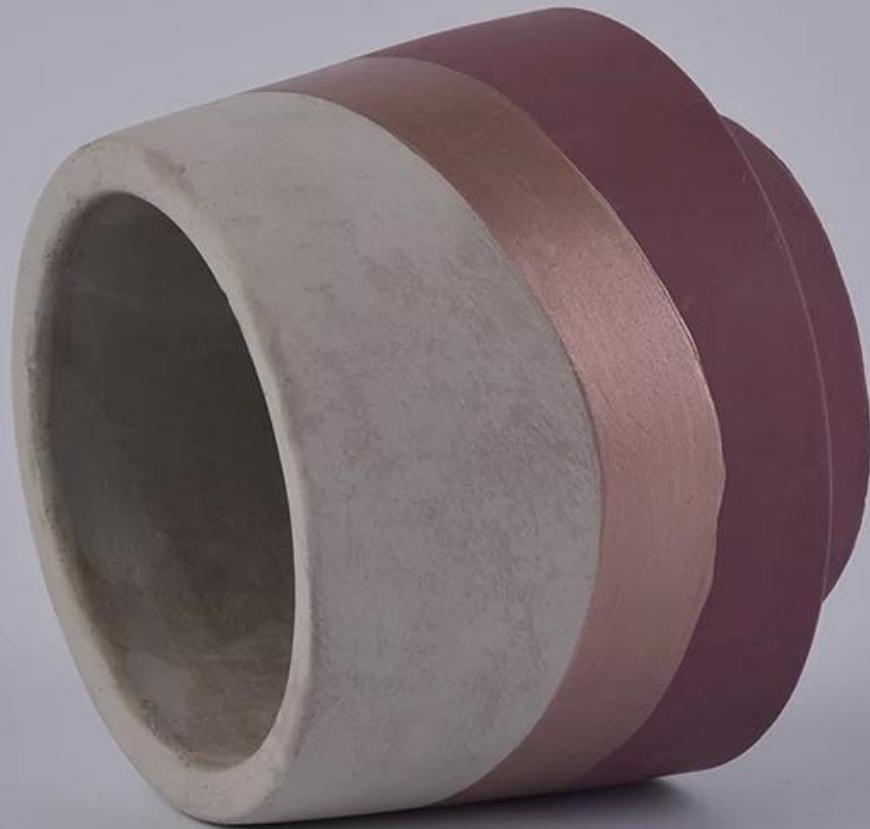

More Product Pictures