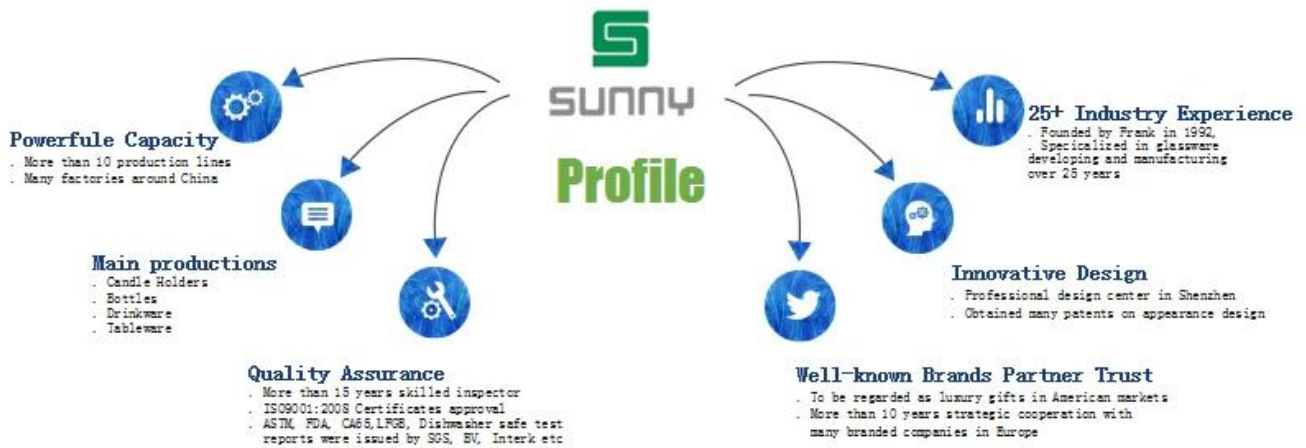

Sample Room

4,000+ Items for Choice

Shenzhen Sunny Glassware Co.,Ltd

—To be your **Reliable Supplier**

公司简介

1. 公司成立于1992年，专注于玻璃器皿的研发和生产，拥有超过25年的行业经验。
2. 公司拥有10多条生产线，分布在中国多个工厂，具备强大的生产能力。
3. 产品种类丰富，包括烛台、瓶子、饮品器皿和餐具等，广泛应用于酒店、家庭和礼品市场。