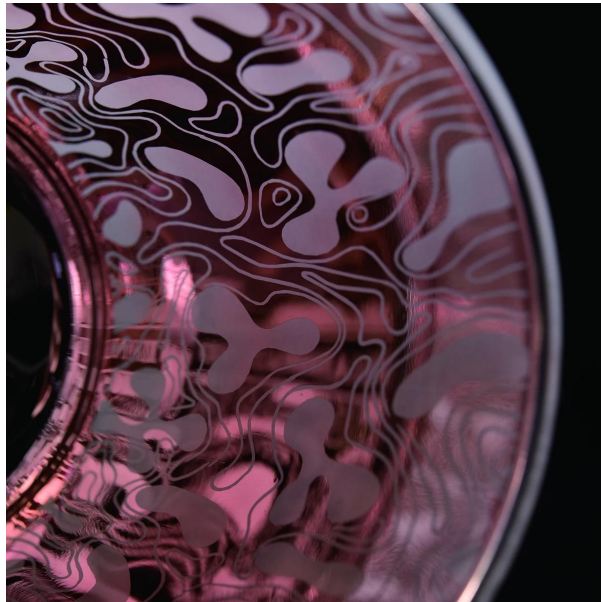

Jedinečná tržní výhoda

- . Zaměřte se na designy
- . dodavatel svícen pro 80% značku vůně USA
- . AQL plus 6 přísných a slunečných testovacích standardů QC
- . Udržujte kvalitu v souladu se vzorkem a kvalitou produkt

Povědomí o designu obřadu

- . Získal ocenění Made in China
- . Obdržel velmi obdivuhodnou vůni NEST
- . Dárek pro přátele nebo obchodní vztahy
- . Relaxace a romantický život