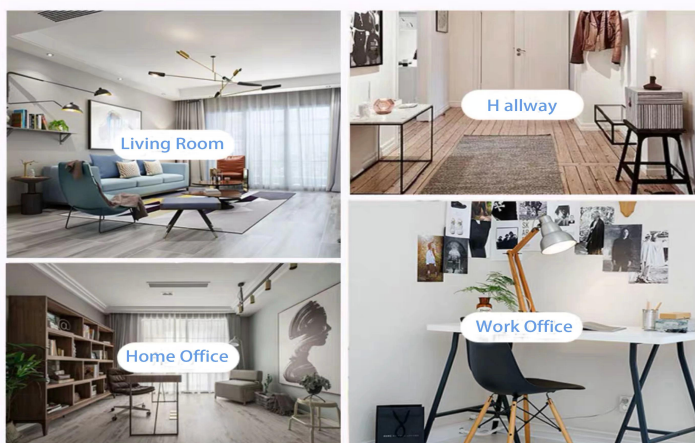

Životní scéna

- . Káva nebo bar
- . Ideální pro rodiny, hotely nebo zahrady
- . Dárek pro milence
- . Každá renovace

Range of the application

Office & Sample Room

Zakoupili jsme mezinárodní kancelář o rozloze 1 800 metrů čtverečních v Shenzhen.