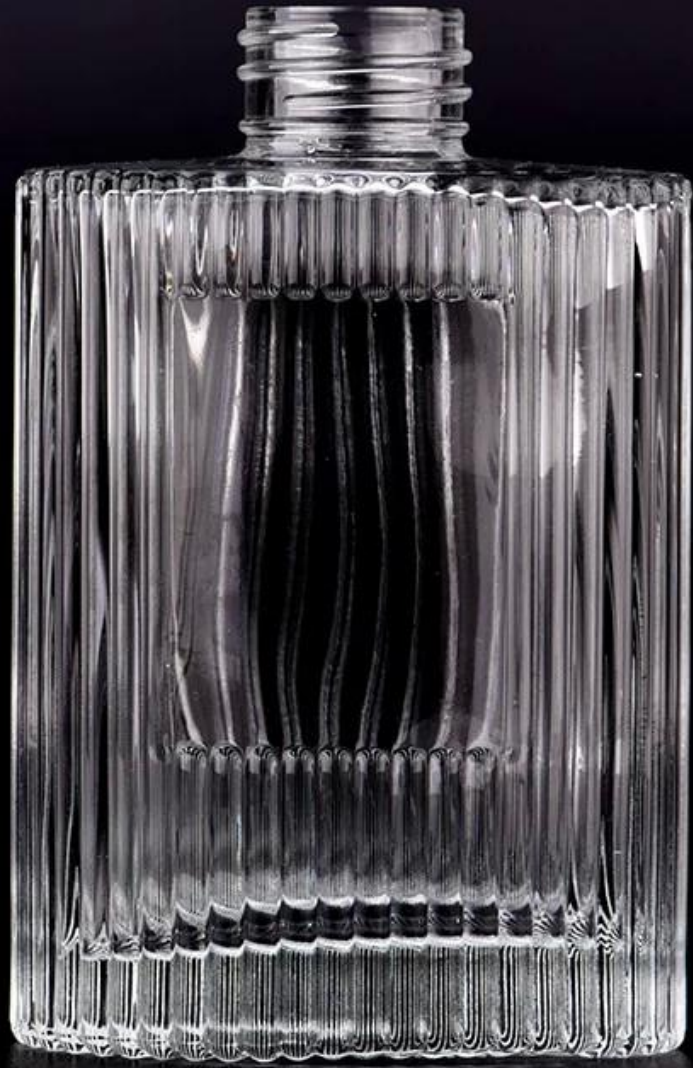

Skleněná lahvička na Parfém o objemu 200 ml s proužkovým vzorem

[Sunny ukázková místnost skla](#)

[Pobrázky produktů](#)