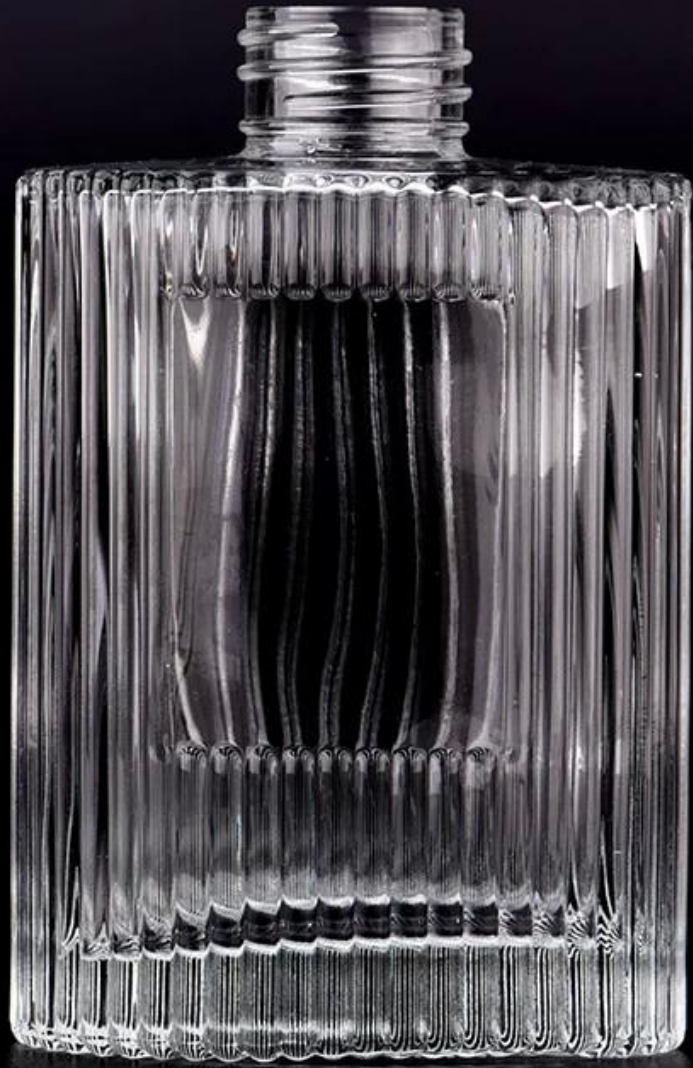

Skleněná lahvička na Parfém o objemu 200 ml s proužkovým vzorem

[Sunny ukázková místnost skla](#)

[Pobrázky produktů](#)

Další horké výprodejové lahve

kulatá černá matná skleněná rákosová difuzorová láhev 100ml 150ml 200ml 250ml