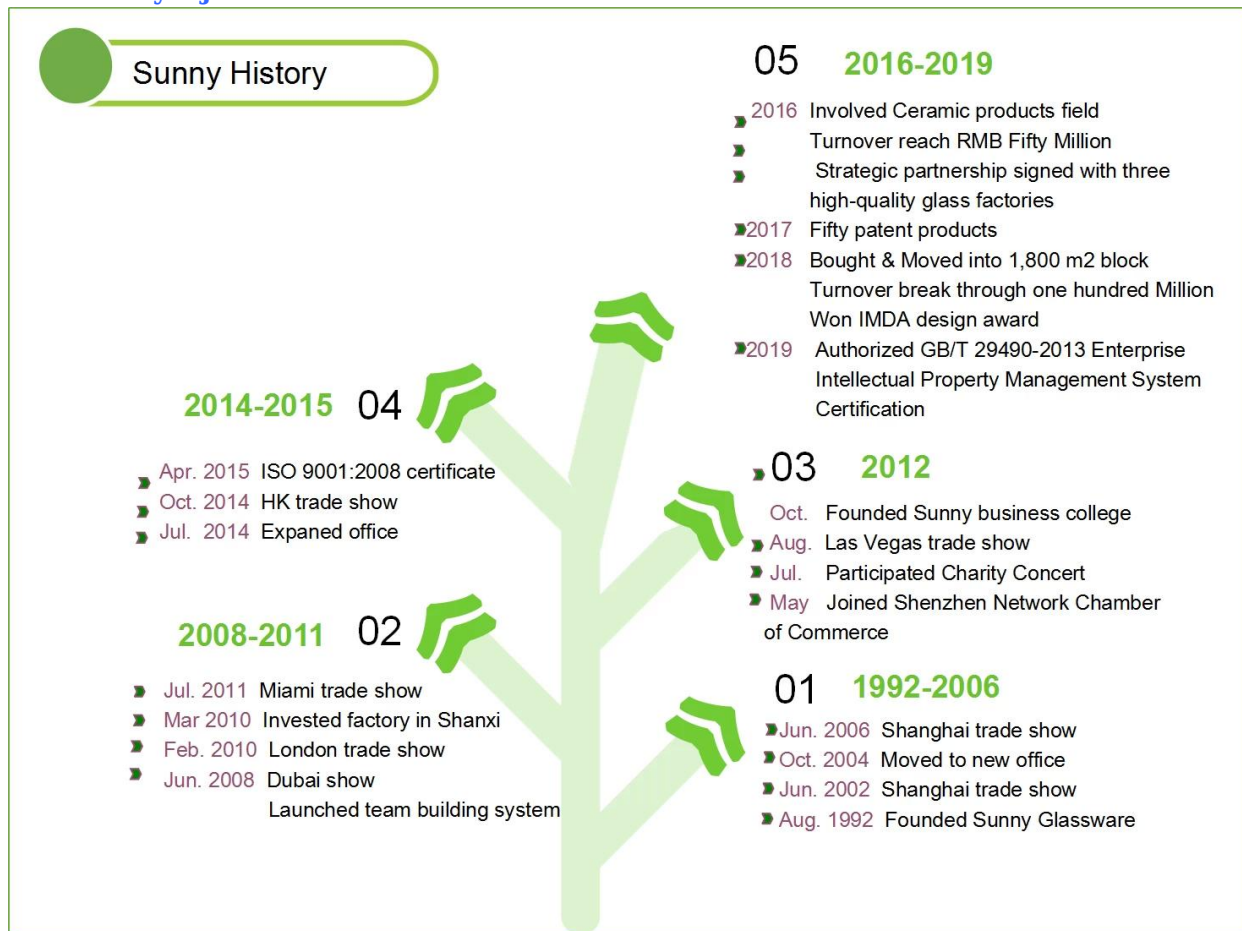

Historie vývoje

Kdo jsme

Ve společnosti Sunny Glassware existuje profesionální a energický tým, který vytváří hodnotu pro zákazníky a udržuje růst společnosti. Jejich profesionální služby vždy získávají velkou chválu od zákazníků, jako jsou: Nest Fragrance.

Ukázková ukázka místnosti

Sunny Glassware představuje více než **5 000 položek ve vzorkovně Shenzhen** pro široký výběr. to zvítězilo skvěle [hodnocení zákazníků](#). Vítejte v kanceláři v Shenzhenu! Následující obrázek je **pouze jedna část našich designových**