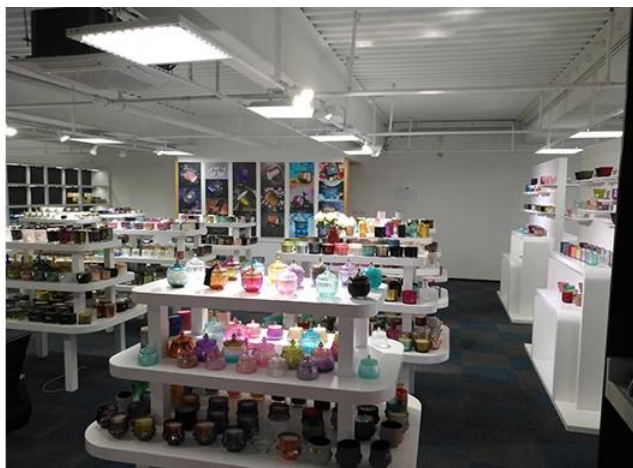

držáků svíček, Vítejte v kanceláři v Shenzhen, kde najdete své oblíbené, přinese vám velké překvapení, protože v Číně je těžké najít jiného takového dodavatele.