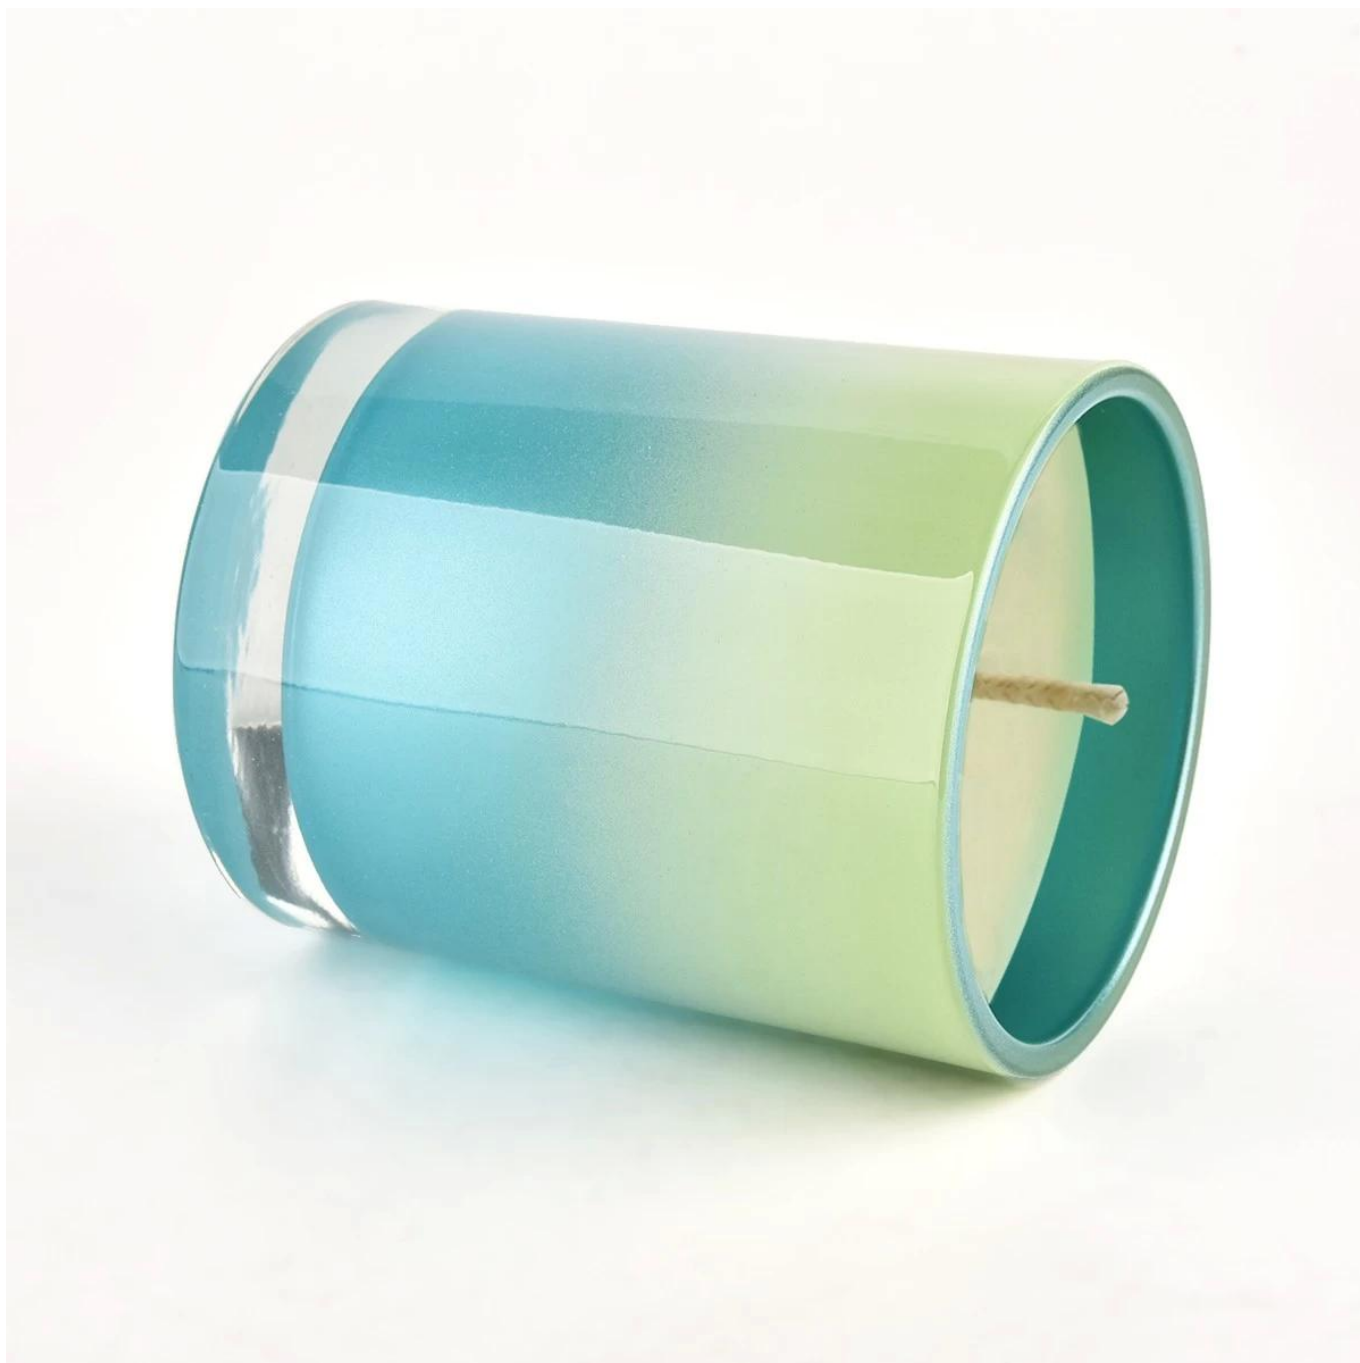

Aplikace:

Dekoratívny večere v baru nebo baru

- . Vhodné pro rodiny, hotely nebo zahrady
- . Speciální dárek pro milovníky
- . Jakákoli šance na ozdobu