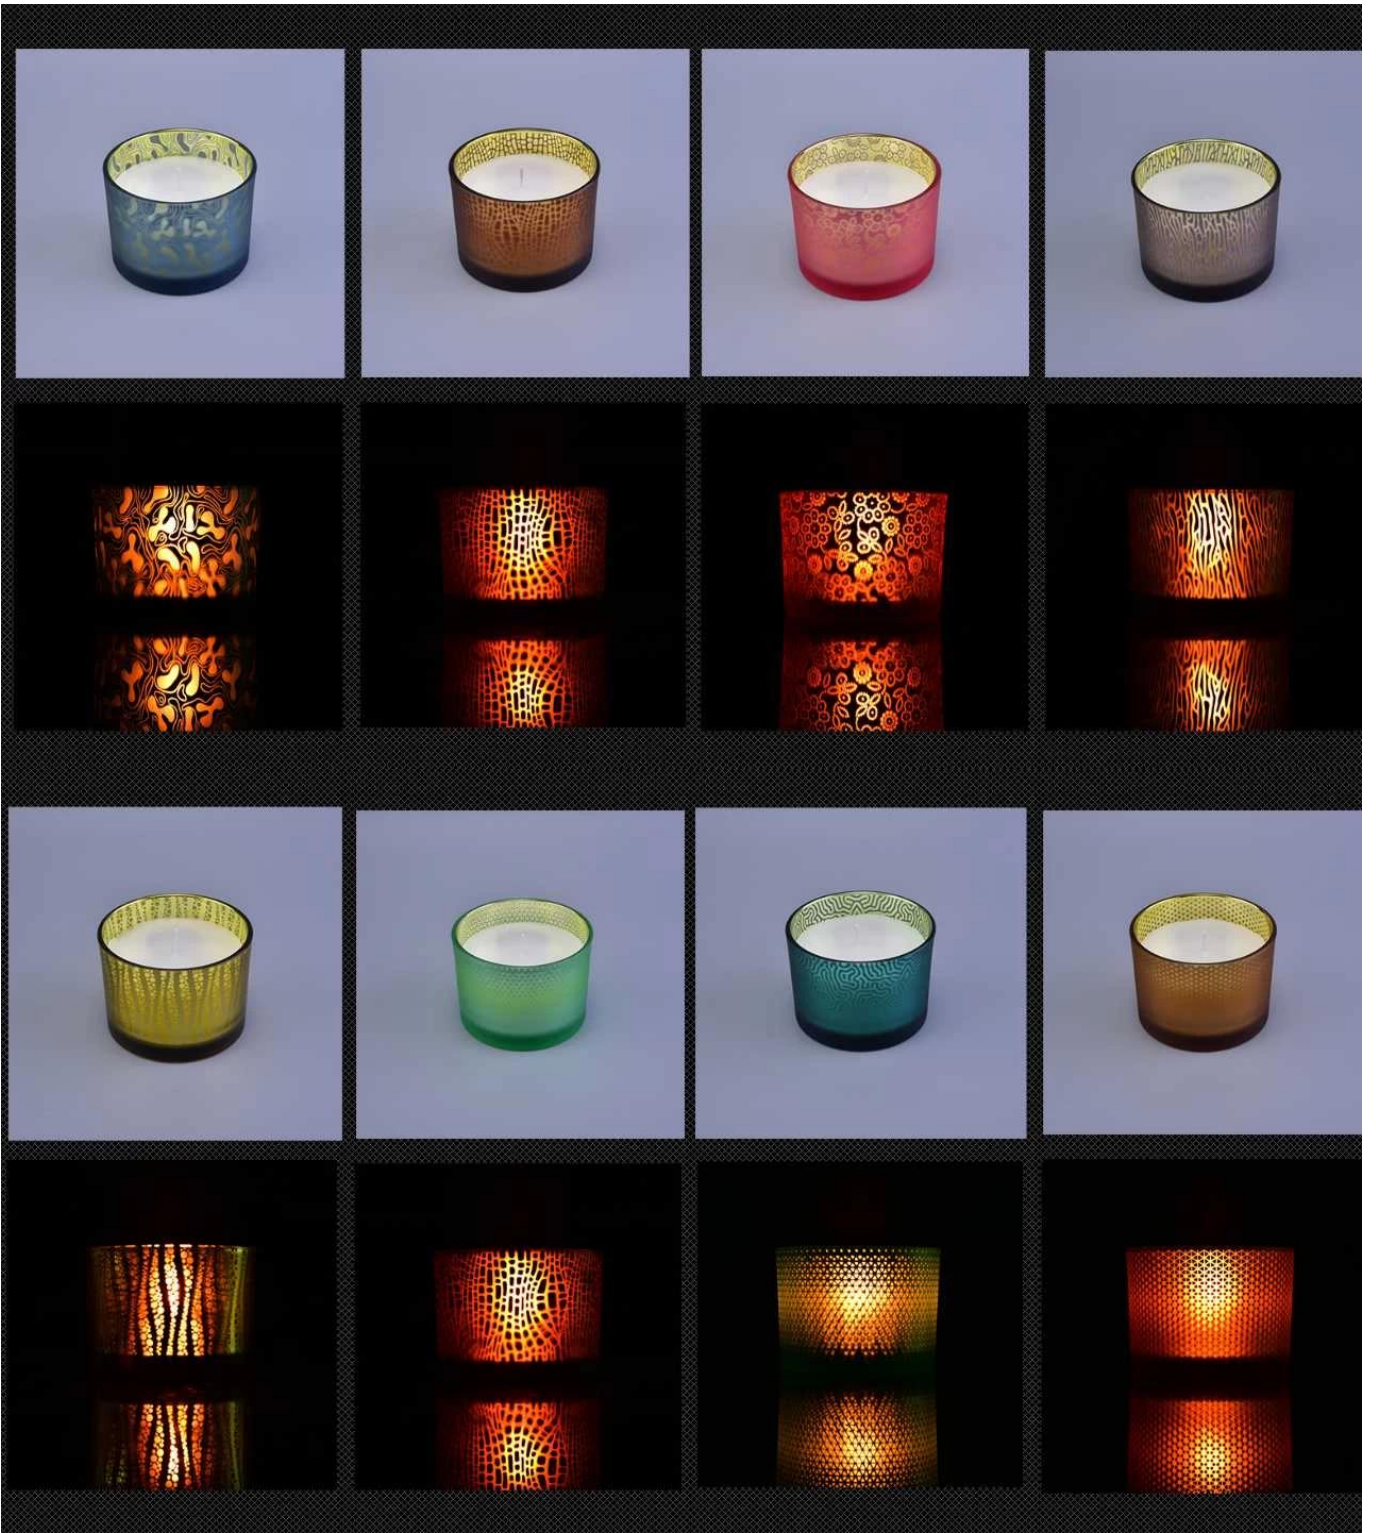

Ozdoba na těchto skleněných svícných je laserové gravírování a střídavá barva uvnitř skla a matná venku. Může to být váš vlastní vzor nebo barvy podle vašich požadavků.

Tato velikost je běžným klasickým držákem skleněných svíček na trhu, že máme normální skladové množství pro malou objednávku. V určitém množství můžete udělat různé barvy.

Product size

Top dia: 110MM
Bottom dia: 104MM
Height: 80MM

Níže jsou barvy a vzory, které jsme dělali dříve, co si myslíte o této dekoraci?

PS:

Sunny Glassware had applied the patent for our own designs, they are protected by copyright and not allowed to show any other vendors to quote or copy.