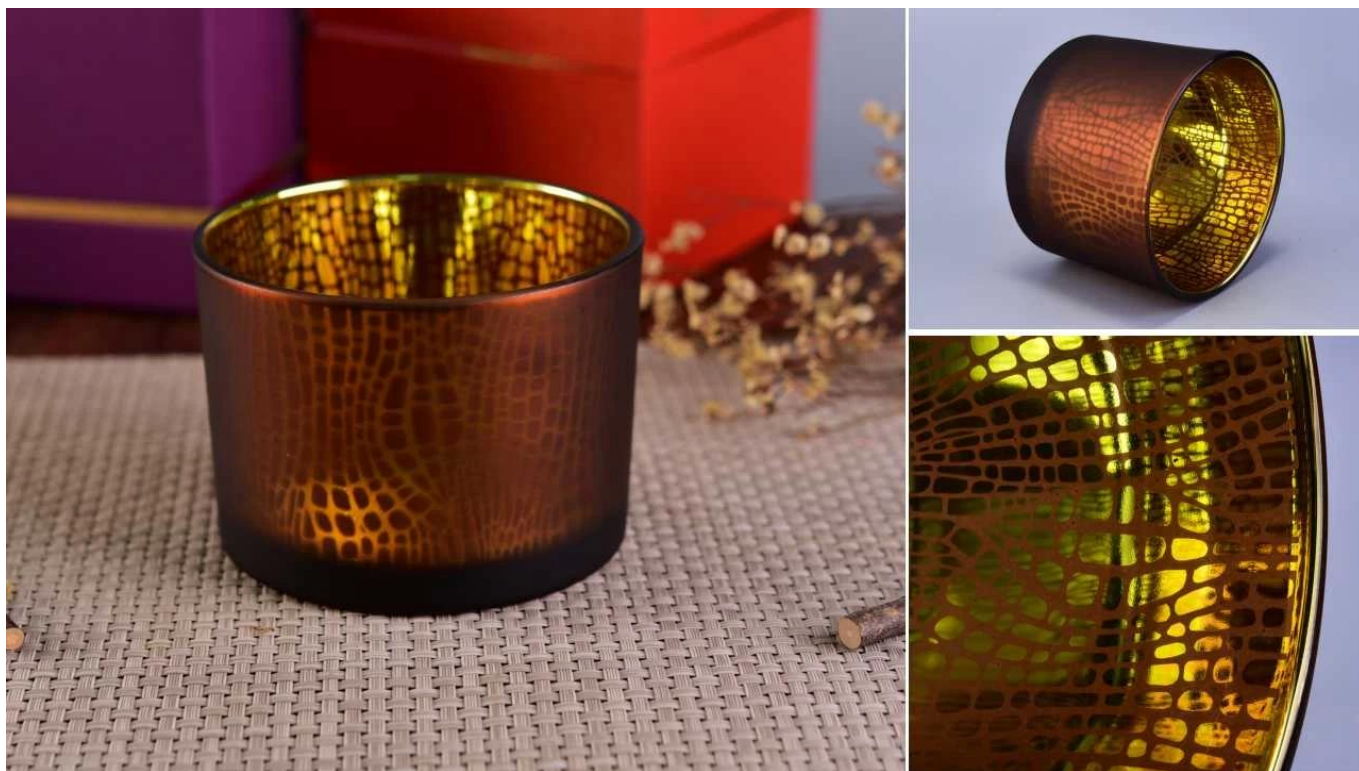

3) Děláme z vašich nápadů kreativní vůně a velmi dobře je prodáváme na trhu.

Product Details

Sklenice na svíčky o objemu 14 oz pro vonné svíčky

Číslo položky.	SGS16011088
Materiál	vysoké bílé skleněné svícný
řemeslo	lisované skleněné svícný
Ukázkový čas	1. 5 dní, pokud existuje tvar a velikost skla 2. 15 dní, pokud potřebujete nové tvary a velikosti skla
Balení	Obvyklé balení, 4 kusy ve vnitřní krabici, 48 kusů v krabici
Kapacita produktu	500 000 ~ 1 000 000 kusů za měsíc
Čas doručení	Do 35 dnů po odběru vzorků a potvrzení objednávky
Platební podmínky	30% vklad T / T předem a zůstatek proti kopii B / L.
dodávka	Po moři, letecky, prostřednictvím expresních a přepravních agentů přijatelné
Vlastnosti produktu	1. Domácí dekorace skleněná svíčka na víno z vysoké kvality 2. Vhodné pro použití v hotelu, doma atd. 3. Seznamte se s testem ASTM
Podle vašeho výběru	1. Různé vzory a velikosti pro výběr 2. Jakákoli barva malovaná, studená, pokovovaná, laserový model Zpracovatelská řezačka 3. Speciální balíček jako smršťovací fólie, barevná dárková krabice, bílá dárková krabice atd. 4. Jsme výhradním zaměstnancem kontroly kvality 5. Máme profesionální dílnu a sklad pro zajištění dodací lhůty

Ozdoba na těchto skleněných svícných je laserové gravírování a střídavá barva uvnitř skla a matná venku. Může to být váš vlastní vzor nebo barvy podle vašich požadavků.

Tato velikost je běžným klasickým držákem skleněných svíček na trhu, že máme normální skladové množství pro malou objednávku. V určitém množství můžete udělat různé barvy.

Product size

Top dia: 110MM
Bottom dia: 104MM
Height: 80MM

Níže jsou barvy a vzory, které jsme dělali dříve, co si myslíte o této dekoraci?

PS:

Sunny Glassware had applied the patent for our own designs, they are protected by copyright and not allowed to show any other vendors to quote or copy.