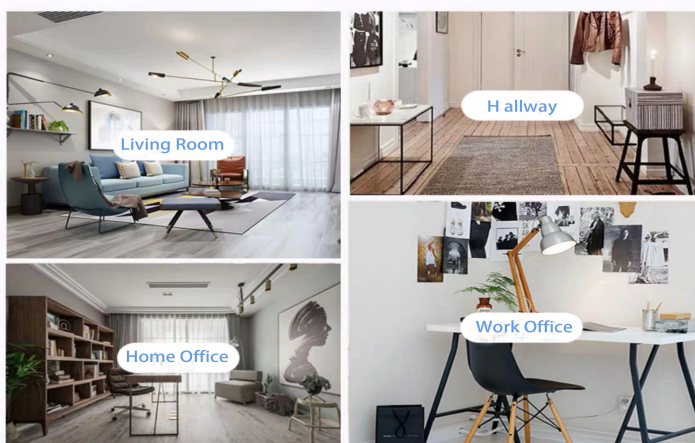

Životní scéna

- . Káva nebo bar
- . Ideální pro rodiny, hotely nebo zahrady
- . Dárek pro milence
- . Každá renovace

Range of the application

Office & Sample Room

Zakoupili jsme mezinárodní kancelář o rozloze 1 800 metrů čtverečních v Shenzhen.