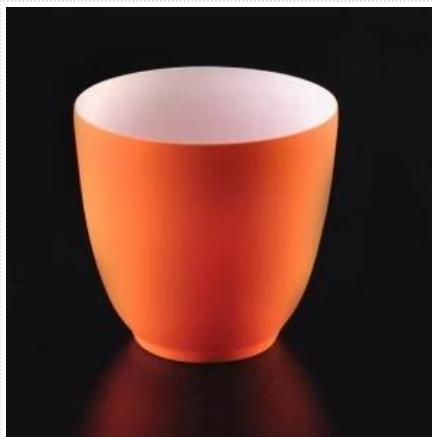

### Použití produktu

1. Keramické držáky candle lze použít ve svatebních dekoracích, domácích dekoracích, večírcích, banketech atd.

2. Tato nádoba na svíčky je velmi skvělá jako nádherný vrchol události
3. Keramické sklenice na svíčky mohou zdobit vaše vnitřní i venkovní prostory s tímto delikátním skleněným držákem na svíčky.
4. Keramická nádoba na svíčky je úžasný dárek jako kolaudace a jiné události.

More Product Pictures

[Similar Products Link](#)

[Dekorativní prázdný betonový svícen](#)

[Keramický svícen oranžové barvy s tenčí stěnou](#)

[Vysocce kvalitní velkoobchodní keramická nádoba na svíčky](#)