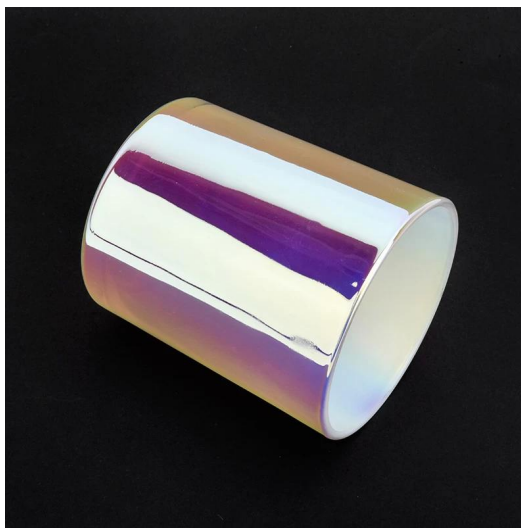

Povědomí o designu obřadu

- . Navrhl oceněný profesionál v SG
- . Obdržel velmi obdivuhodnou vůni NEST
- . Dárek pro přátele nebo obchodní vztahy
- . Relaxace a romantický život