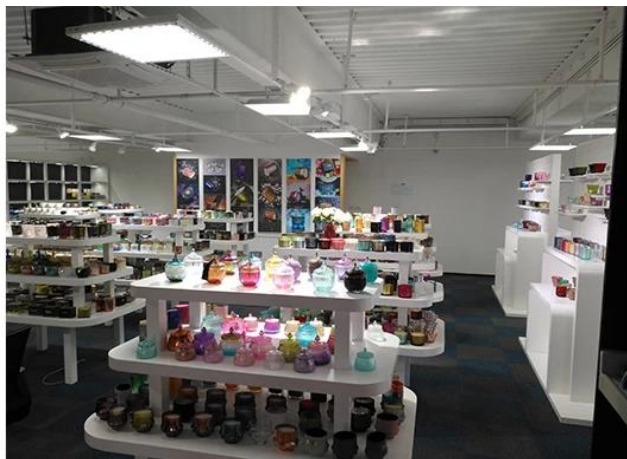

Ukázkový displej místnosti

Meiyang Glass poskytuje více než jen **Shenzhenská vzorkovna má 5000 kusů** Široká škála možností. Získal velkou kartu [Hodnocení zákazníků](#). Vítejte v kanceláři v Shenzhenu! Obrázek je následující **Jen část našeho designového svícen** Vítejte v kanceláři v Shenzhenu, kde najdete svého oblíbeného, přinese vám spoustu překvapení, protože v Číně je těžké najít takového dalšího dodavatele.