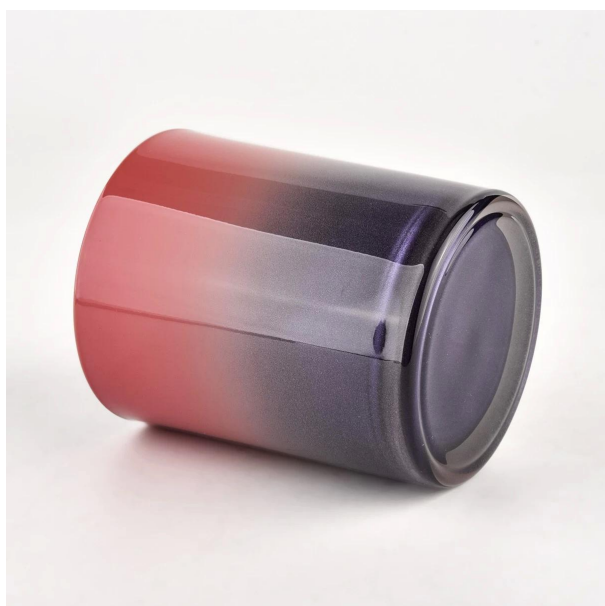

Hlavní výhoda

Zaměřte se na luxusní design

**Asi 80 % amerických
dodavatelů parfémů**

**. AQL plus 6 přísných přísných
testovacích standardů QC**

**. Udržujte kvalitu a vzorky a
hromadné produkty**