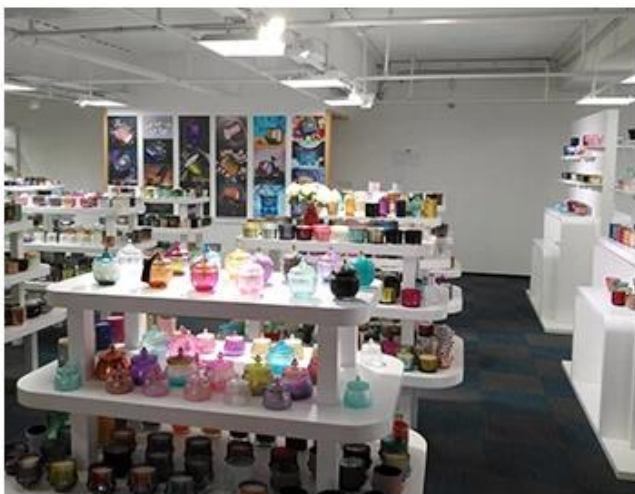

SAMPLE ROOM

There are more than 5000 products in
sample room of Sunny Glassware
for your reference. No second Co. in China!

Factory Show

Níže jsou obrázky hlavních online transakcí. Další informace o výrobě najdete na adrese: [Prohlídka továrny](#)