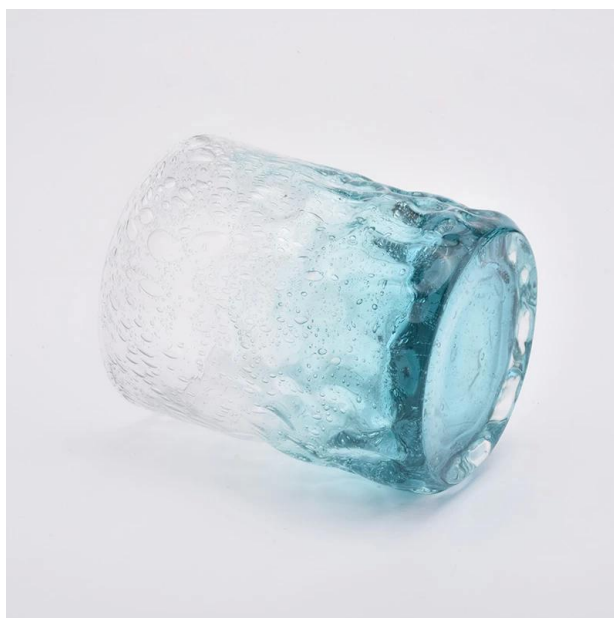

8oz luxusní modré máčené sklo votivní sklenice na svíčky Home Decor Wholesales

Proč si vybrat svíčky Sunny Glassware Candle

Jedinečná tržní výhoda

- . Zaměřte se na designy
- . dodavatel svícen pro 80% značku vůně USA
- . AQL plus 6 přísných a slunečných testovacích standardů QC
- . Udržujte kvalitu v souladu se vzorkem a kvalitou produkt

Povědomí o designu obřadu

- . Navrhl oceněný profesionál v SG
- . Obdržel velmi obdivuhodnou vůni NEST
- . Dárek pro přátele nebo obchodní vztahy
- . Relaxace a romantický život