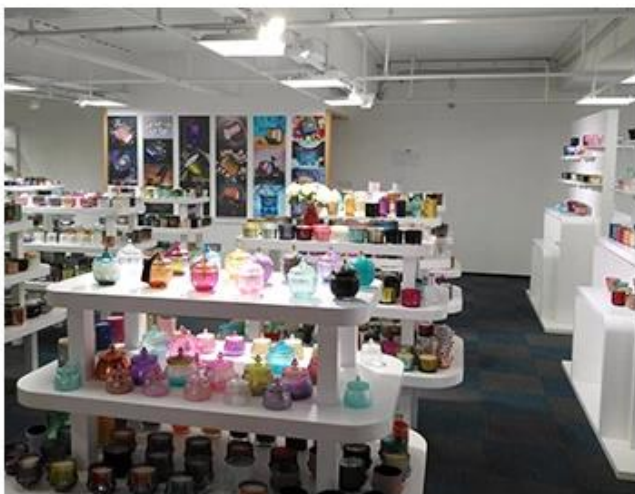

SAMPLE ROOM

There are more than 5000 products in
sample room of Sunny Glassware
for your reference. No second Co. in China!

Factory Show

Níže jsou obrázky hlavních on-line transakcí. Další informace o továrně naleznete v tématu:
[Prohlídka továrny](#)