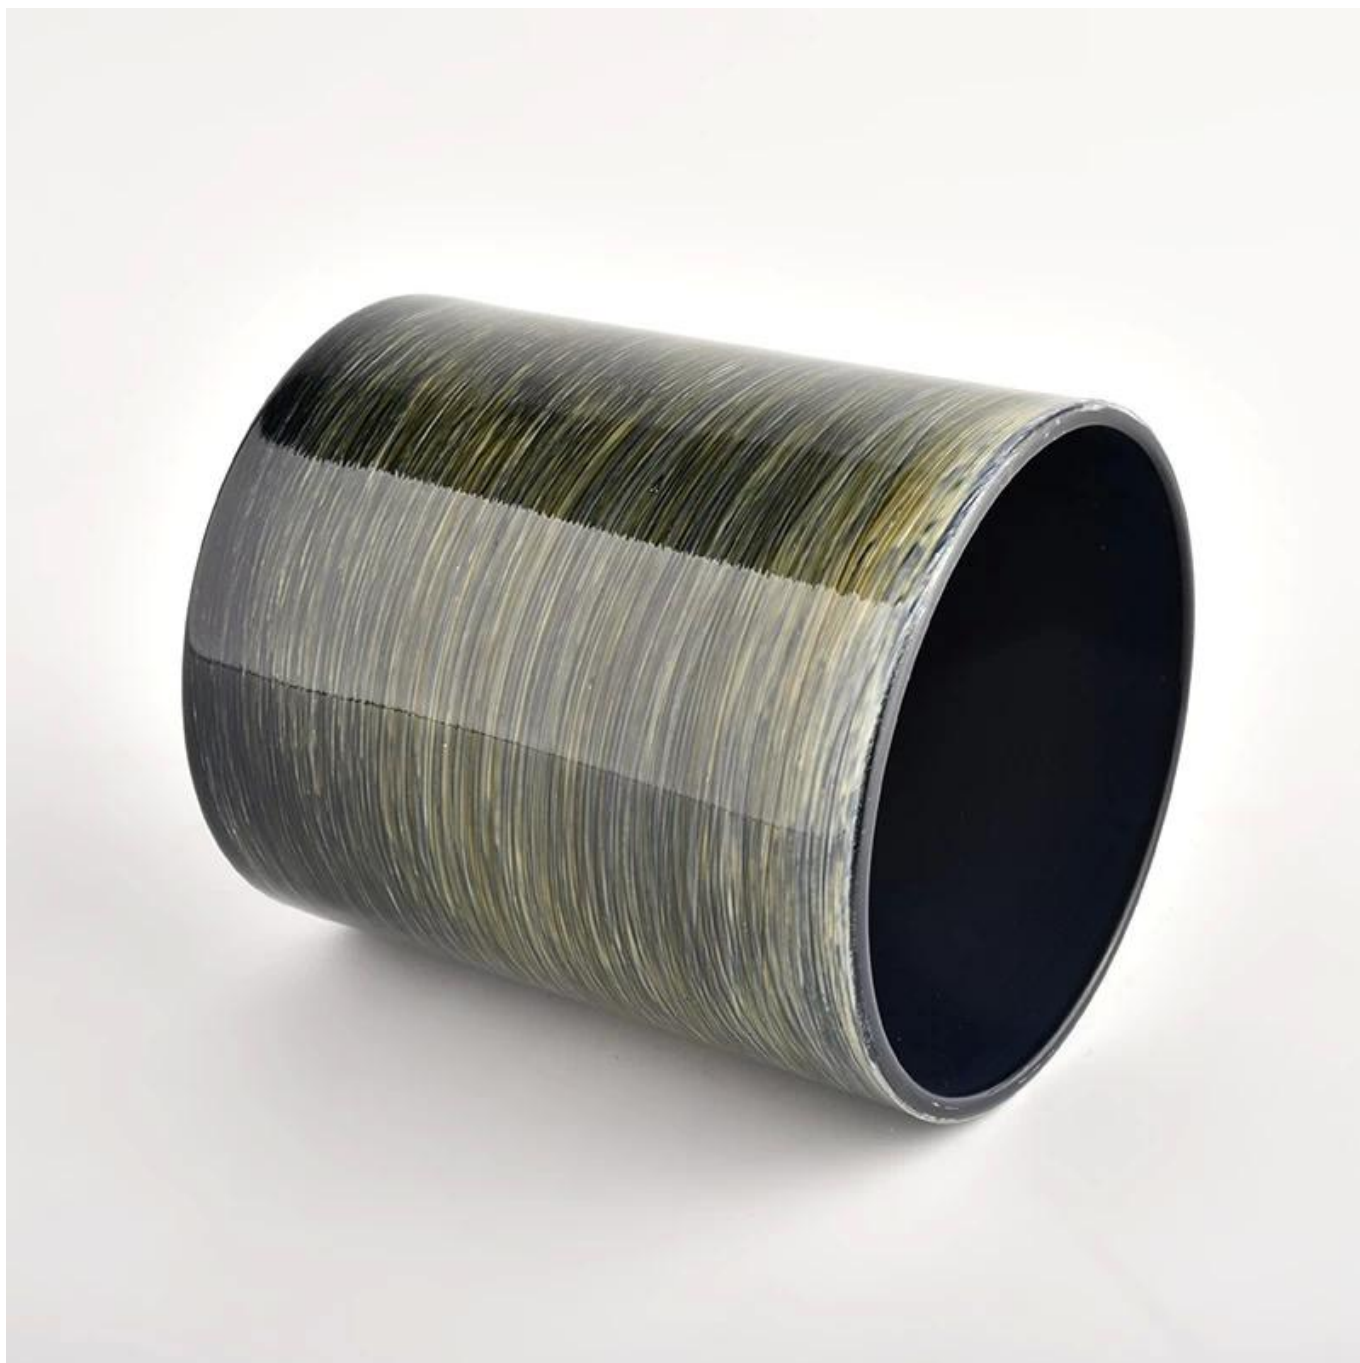

Široký rozsah použití