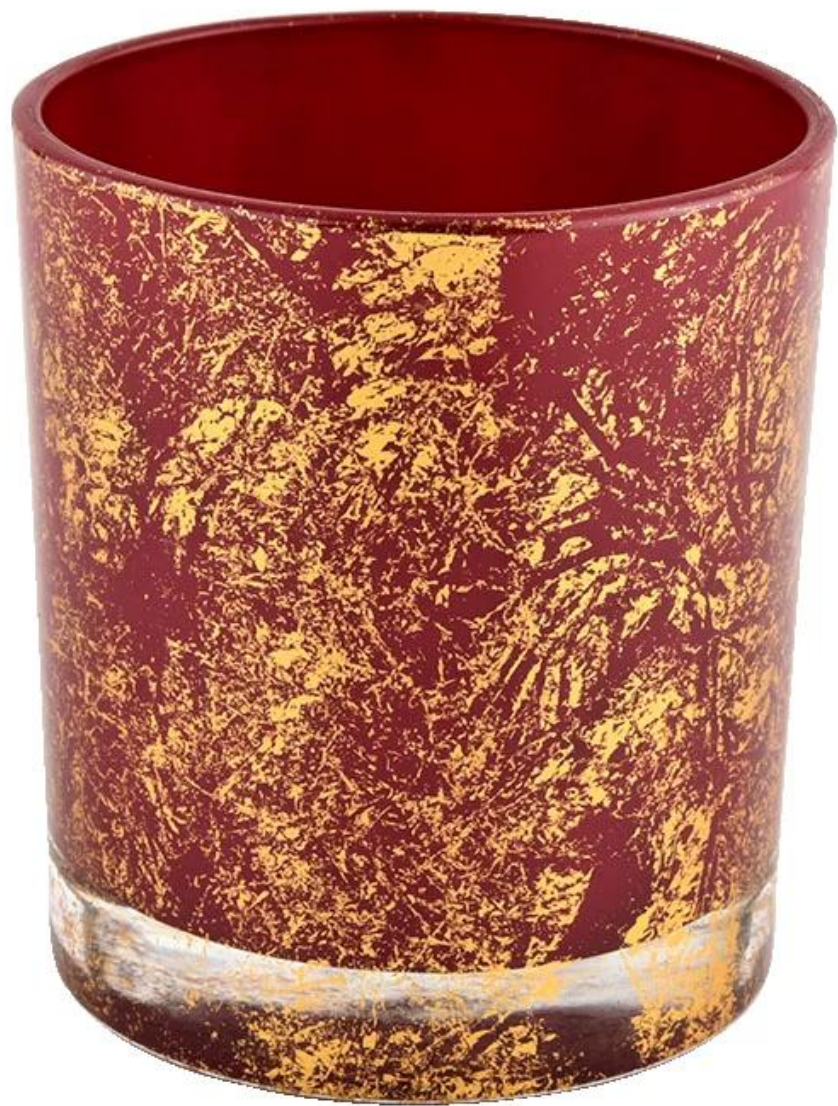

Opatření	Číslo položky: SGHL21112615 Horní průměr: 80 mm Spodní průměr: 74 mm Výška: 90 mm Hmotnost: 303 g Kapacita: 290ml
Balení	Normální balení, jednotlivá dárková krabička, PVC krabice, okenní krabice, barevná krabice, bílá krabice atd
Čas doručení	Do 35 dnů po potvrzení vzorku a objednávky
Platební lhůta	30% záloha T/T předem a zůstatek proti kopii B/L
náklad	Po moři, letecky, Express a váš přepravní agent je přijatelný
Příležitost použití	Bytová výzdoba, Svatební dekorace, Svatební ozdoby, Vylepšení dekorace,