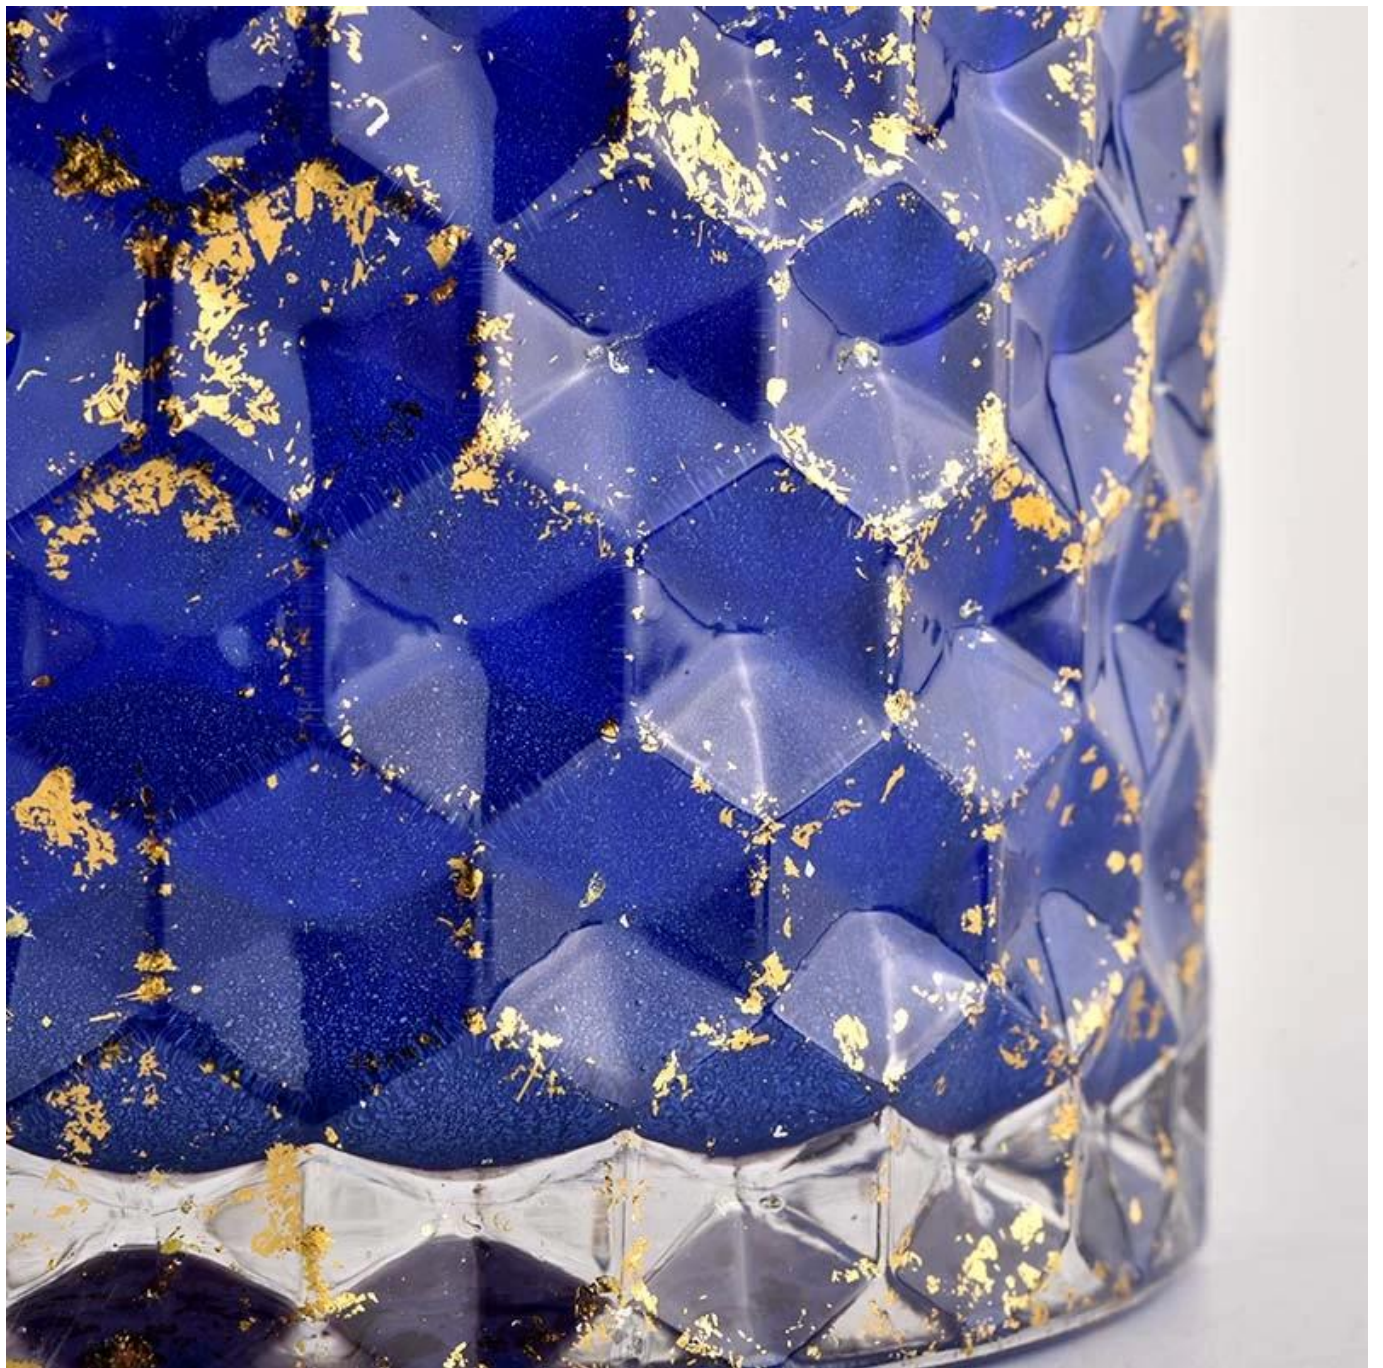

80% Candle Jars Exclusive Supplier

including Nest Fragrance
Candle Lite, UGG etc
popular brands

Popis výrobku

jméno výrobku	Zakázková značka modré sklo lesklý skleněný svícen domácí dekorace dóza na svíčky s víčky
Ukázkový čas	1. 5 dní v případě tvaru a velikosti skla 2. 15 dní, pokud potřebujete nové tvary a velikosti skla
Opatření	Číslo položky: SGHL21112601 Horní průměr: 99 mm Spodní průměr: 99 mm Výška: 90 mm Kapacita: 440ml Hmotnost: 525g
Balení	Normální balení, individuální dárková krabička, PVC krabice, okenní krabice, barevná krabice, bílá krabice atd
Čas doručení	Do 35 dnů po potvrzení vzorku a objednávky
Platební lhůta	30% záloha T/T předem a zůstatek proti kopii B/L
náklad	Po moři, letecky, Express a váš přepravní agent je přijatelný
Příležitost použití	Bytová výzdoba, Svatební dekorace, Svatební ozdoby, Vylepšení dekorace,