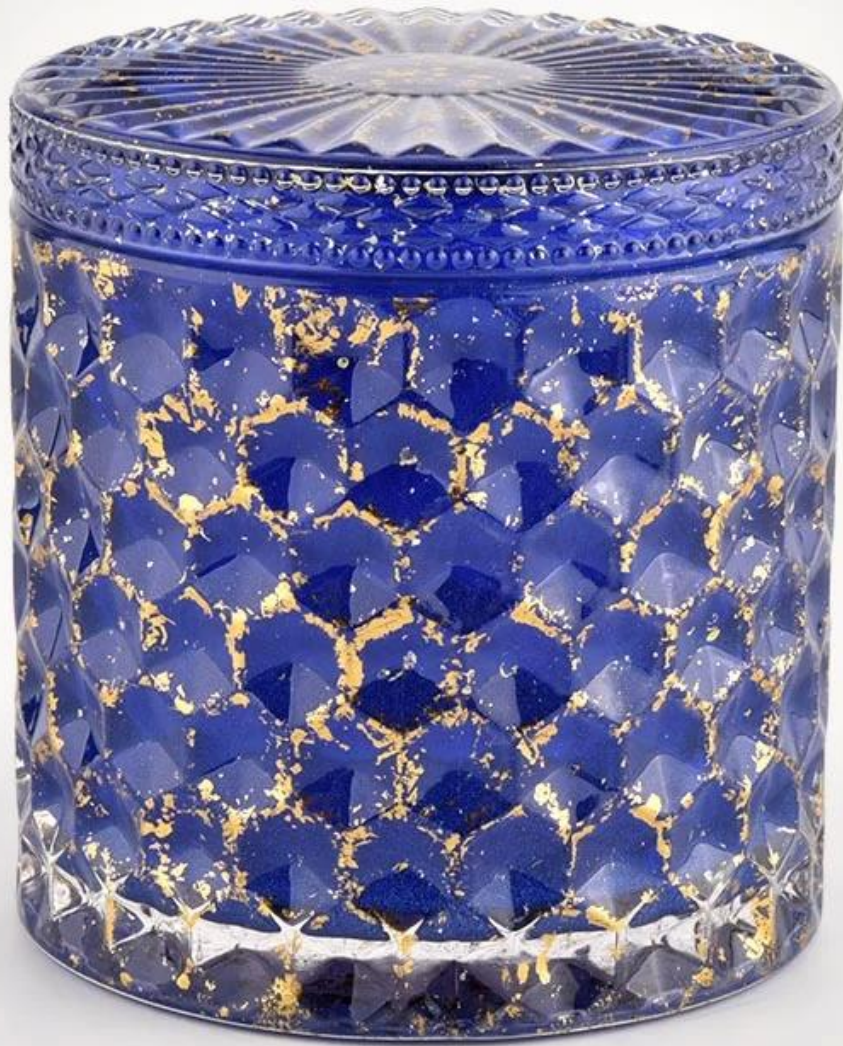

80% Candle Jars Exclusive Supplier

including Nest Fragrance
Candle Lite, UGG etc
popular brands

Popis výrobku

jméno výrobku	Zakázková značka modré sklo lesklý skleněný svícen domácí dekorace dóza na svíčky s víčky
Ukázkový čas	1. 5 dní v případě tvaru a velikosti skla 2. 15 dní, pokud potřebujete nové tvary a velikosti skla
Opatření	Číslo položky: SGHL21112601 Horní průměr: 99 mm Spodní průměr: 99 mm Výška: 90 mm Kapacita: 440ml Hmotnost: 525g
Balení	Normální balení, individuální dárková krabička, PVC krabice, okenní krabice, barevná krabice, bílá krabice atd
Čas doručení	Do 35 dnů po potvrzení vzorku a objednávky
Platební lhůta	30% záloha T/T předem a zůstatek proti kopii B/L
náklad	Po moři, letecky, Express a váš přepravní agent je přijatelný
Příležitost použití	Bytová výzdoba, Svatební dekorace, Svatební ozdoby, Vylepšení dekorace,