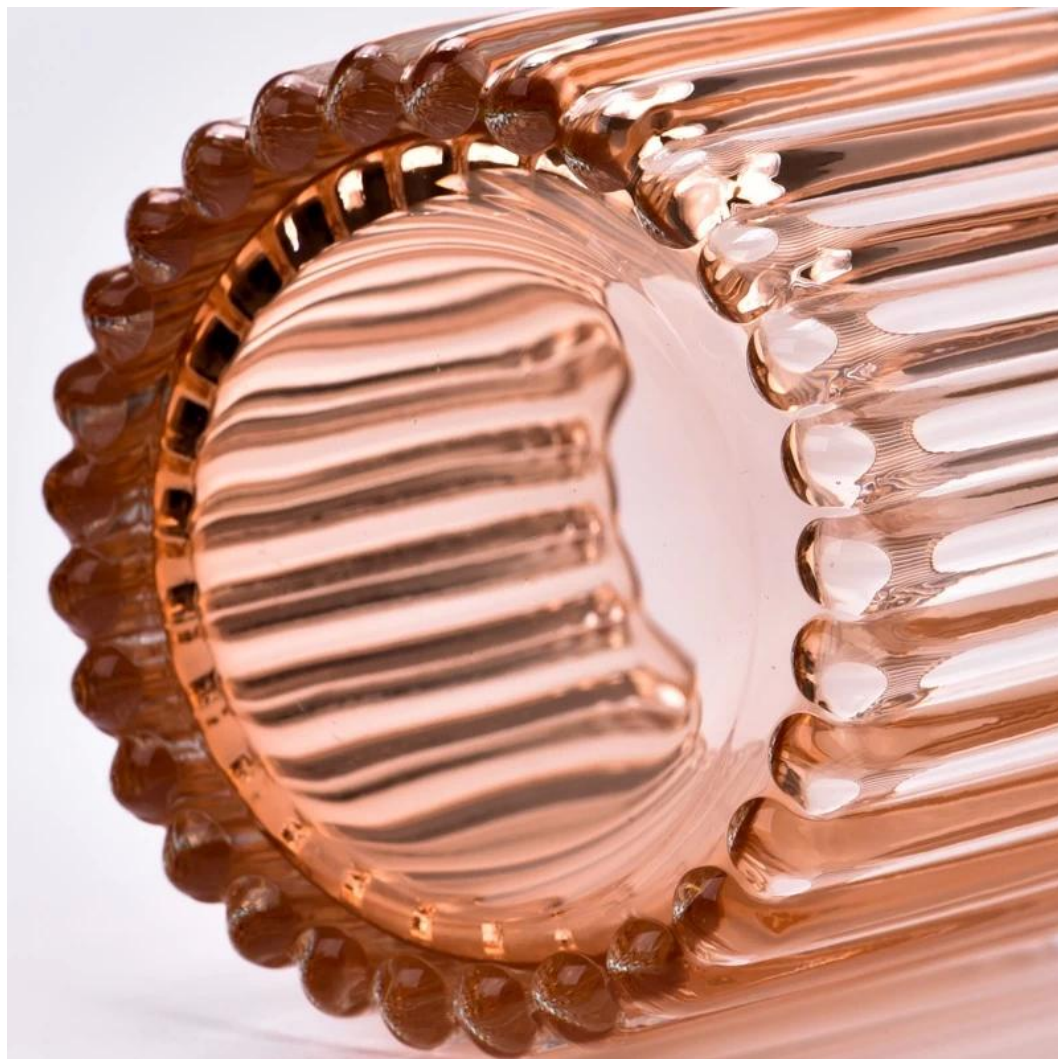

Číslo položky:
SGCX23042728
Horní průměr: 89 mm
Spodní průměr: 84 mm
Výška: 90 mm
Hmotnost: 360g
Kapacita: 338ml
Moq: 5000 kusů

Vaše nápady převedeme
do tvořivý koření,
prodáváme se na
místním trhu.