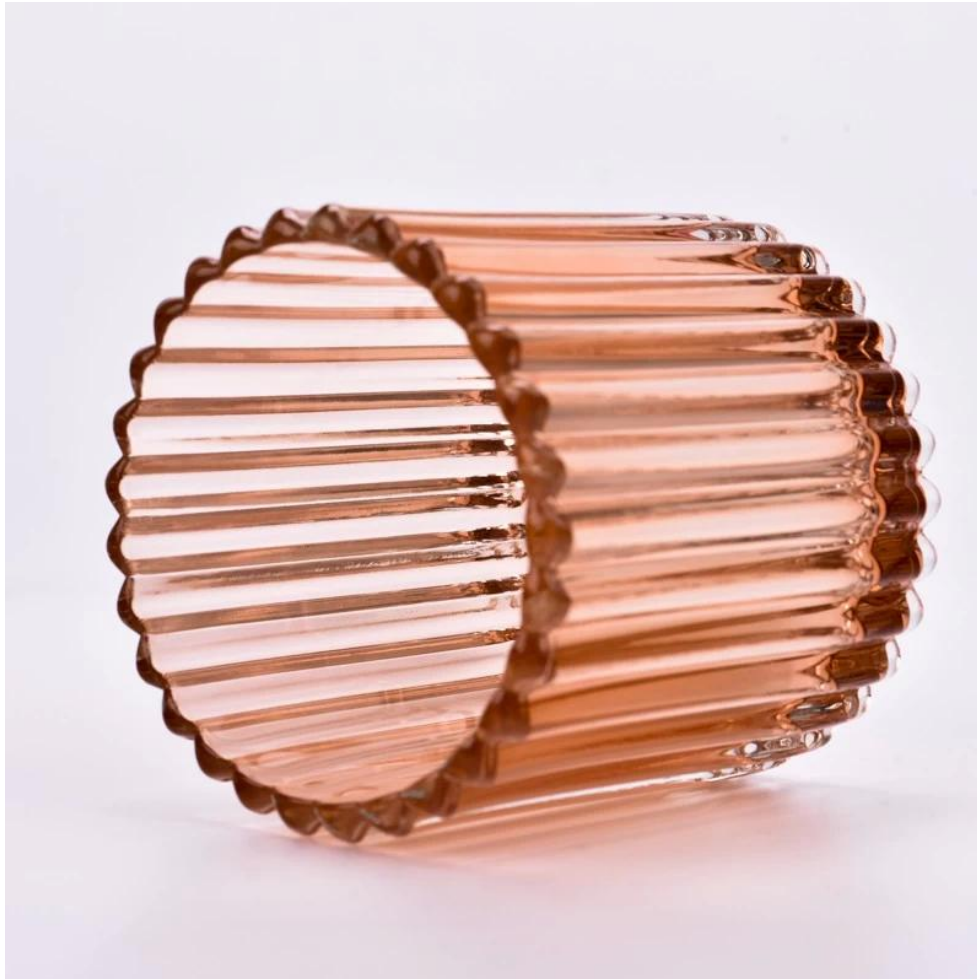

Sunny Glassware nejen vyrábí OEM / ODM objednávek, ale také pomáhá mnoha značkám začít od konceptu produktu.

proč si vybrat sluníčko?

Hlavní výhoda

Zaměřte se na luxusní design

**Asi 80 % amerických
dodavatelů parfémů**

**. AQL plus 6 přísných přísných
testovacích standardů QC**

**. Udržujte kvalitu a vzorky a
hromadné produkty**