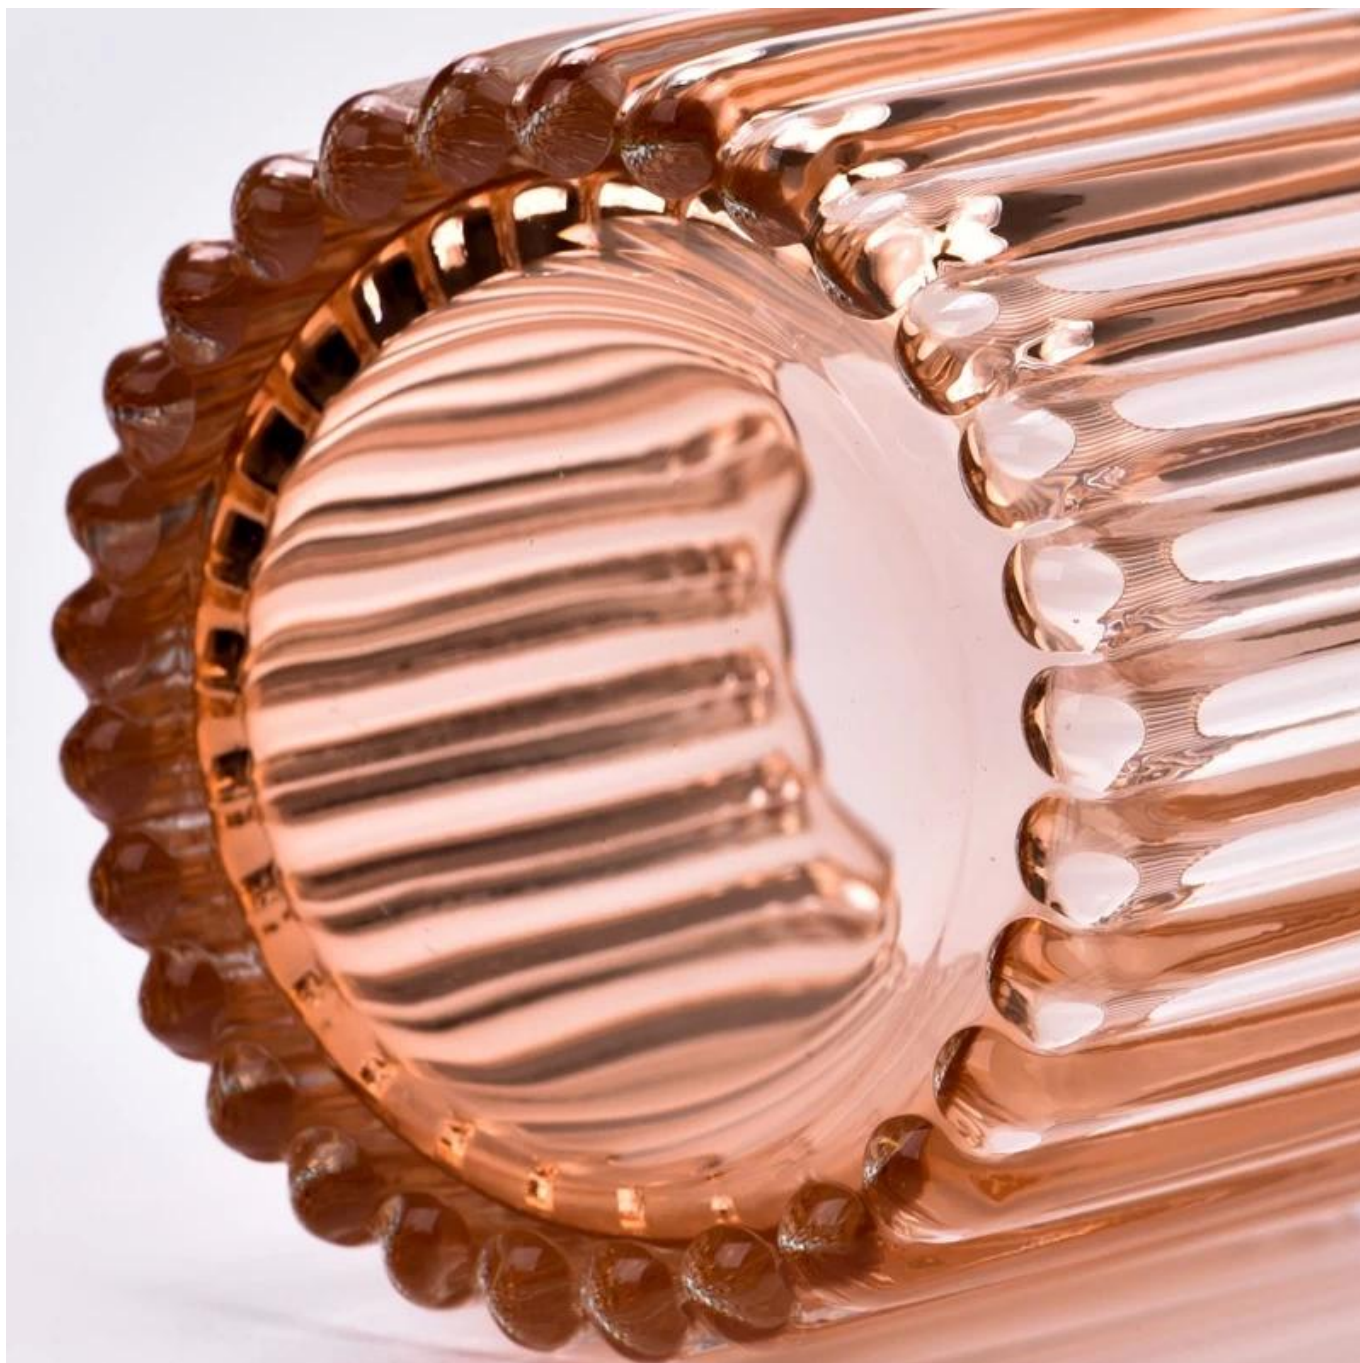

Aplikace:

Dekoratívny večere v baru nebo baru

- . Vhodné pro rodiny, hotely nebo zahrady
- . Speciální dárek pro milovníky
- . Jakákoli šance na ozdobu