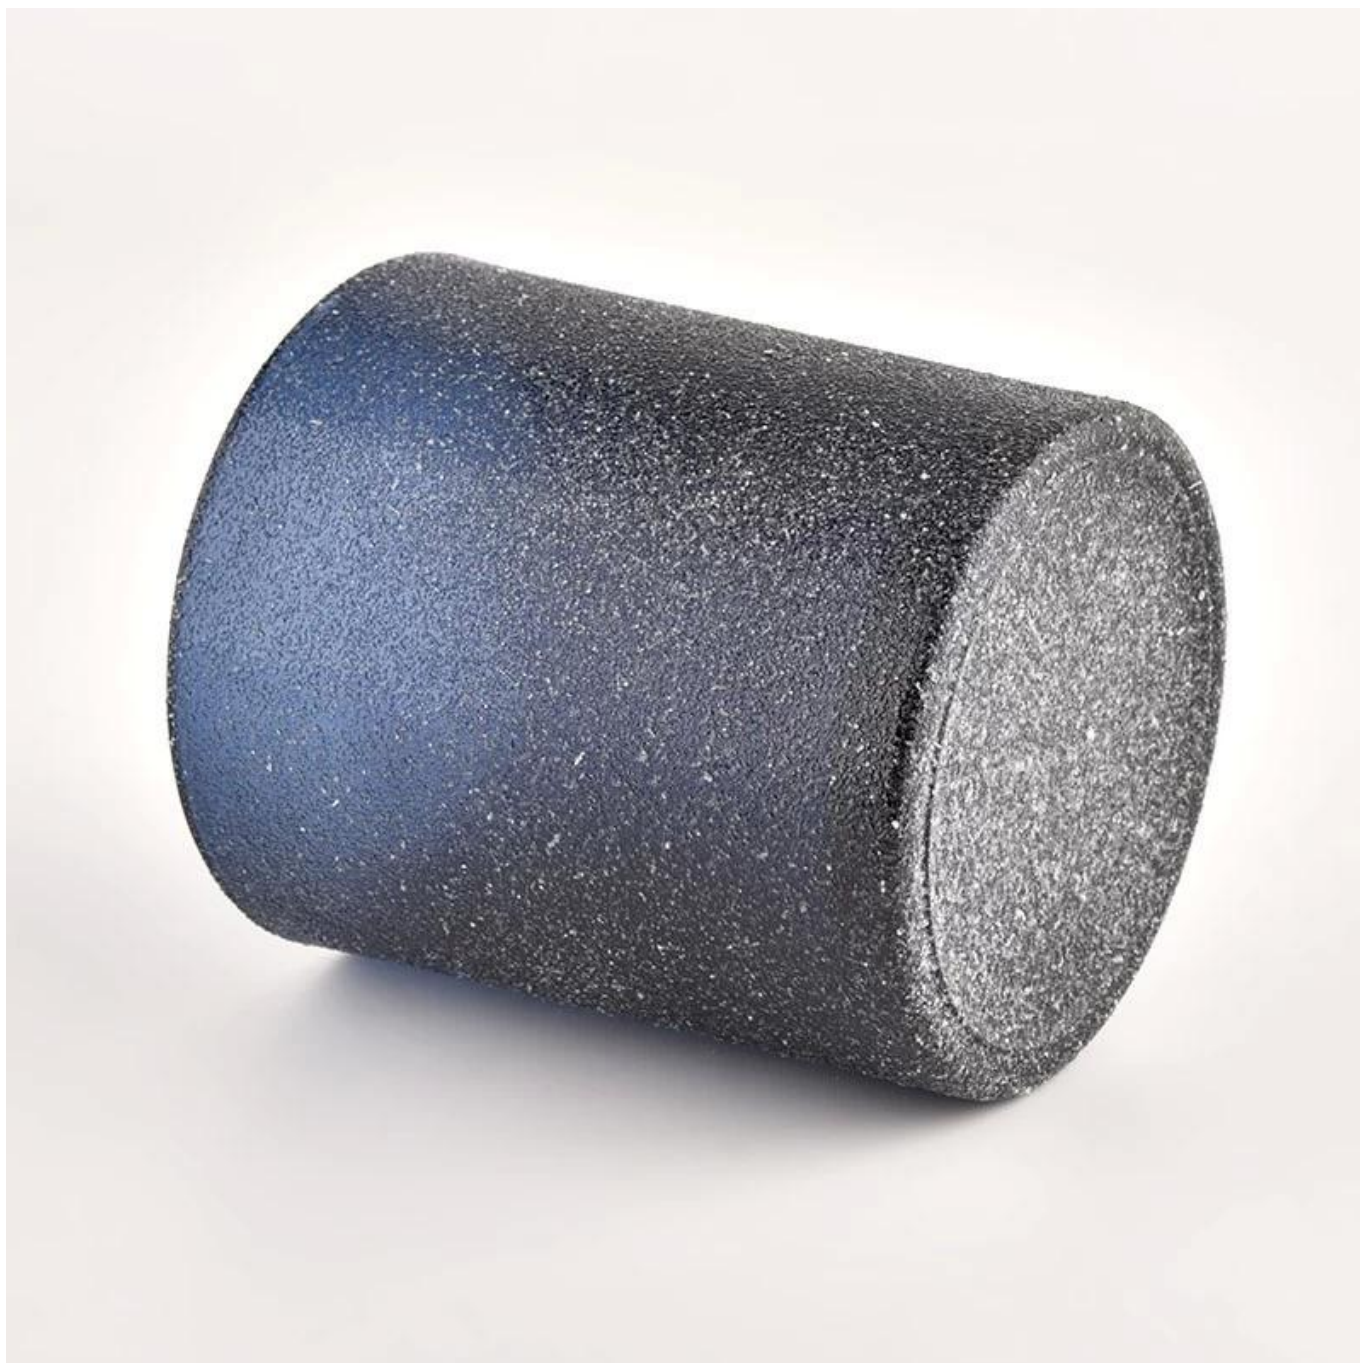

Popis výrobku

| | |
|----------------------------|--|
| jméno výrobku | Přizpůsobte si dekoraci prázdných černých matných svícňů |
| Ukázkový čas | 1. 5 dní v případě tvaru a velikosti skla 2. 15 dní, pokud potřebujete nové tvary a velikosti skla |
| Opatření | Předmět číslo.:SGHL21121521 Horní průměr: 80 mm Spodní průměr: 74 mm Výška: 90 mm Hmotnost: 290 g Kapacita: 300ml |
| Balení | Normální balení, individuální dárková krabička, PVC krabice, okenní krabice, barevná krabice, bílá krabice atd |
| Čas doručení | Do 35 dnů po potvrzení vzorku a objednávky |
| Platební lhůta | 30% záloha T/T předem a zůstatek proti kopii B/L |
| náklad | Po moři, letecky, Express a váš přepravní agent je přijatelný |
| Příležitost použití | Bytová výzdoba, Svatební dekorace, Svatební ozdoby, Vylepšení dekorace, |

Neobvyklé tvary a jednoduchý styl - ideální pro prezentaci vašeho stylu v jakékoli místnosti. Kvalita, působivý styl a tyto [skleněná nádoba na svíčku](#) tak velmi hodný dárek.

Tohle je nádherné [skleněná nádoba na svíčku](#) hodí se k jakémukoli domácímu dekoračnímu nábytku, například jídelnímu stolu, kuchyňské lavici, toaletnímu stolku, čajovému stolku, kavárenskému baru a policím na knihy. Je to také snadné s restauracemi a hotely. Když je svíčka zapálena, místnost je plná vůně!

Tato dekorativní nádoba na svíčku je perfektním dárkem pro přátelství a představuje elegantní a špičkový dárek pro vaše blízké. Každý ocení řemeslnou kvalitu tohoto skvostu [skleněná nádoba na svíčku](#) .