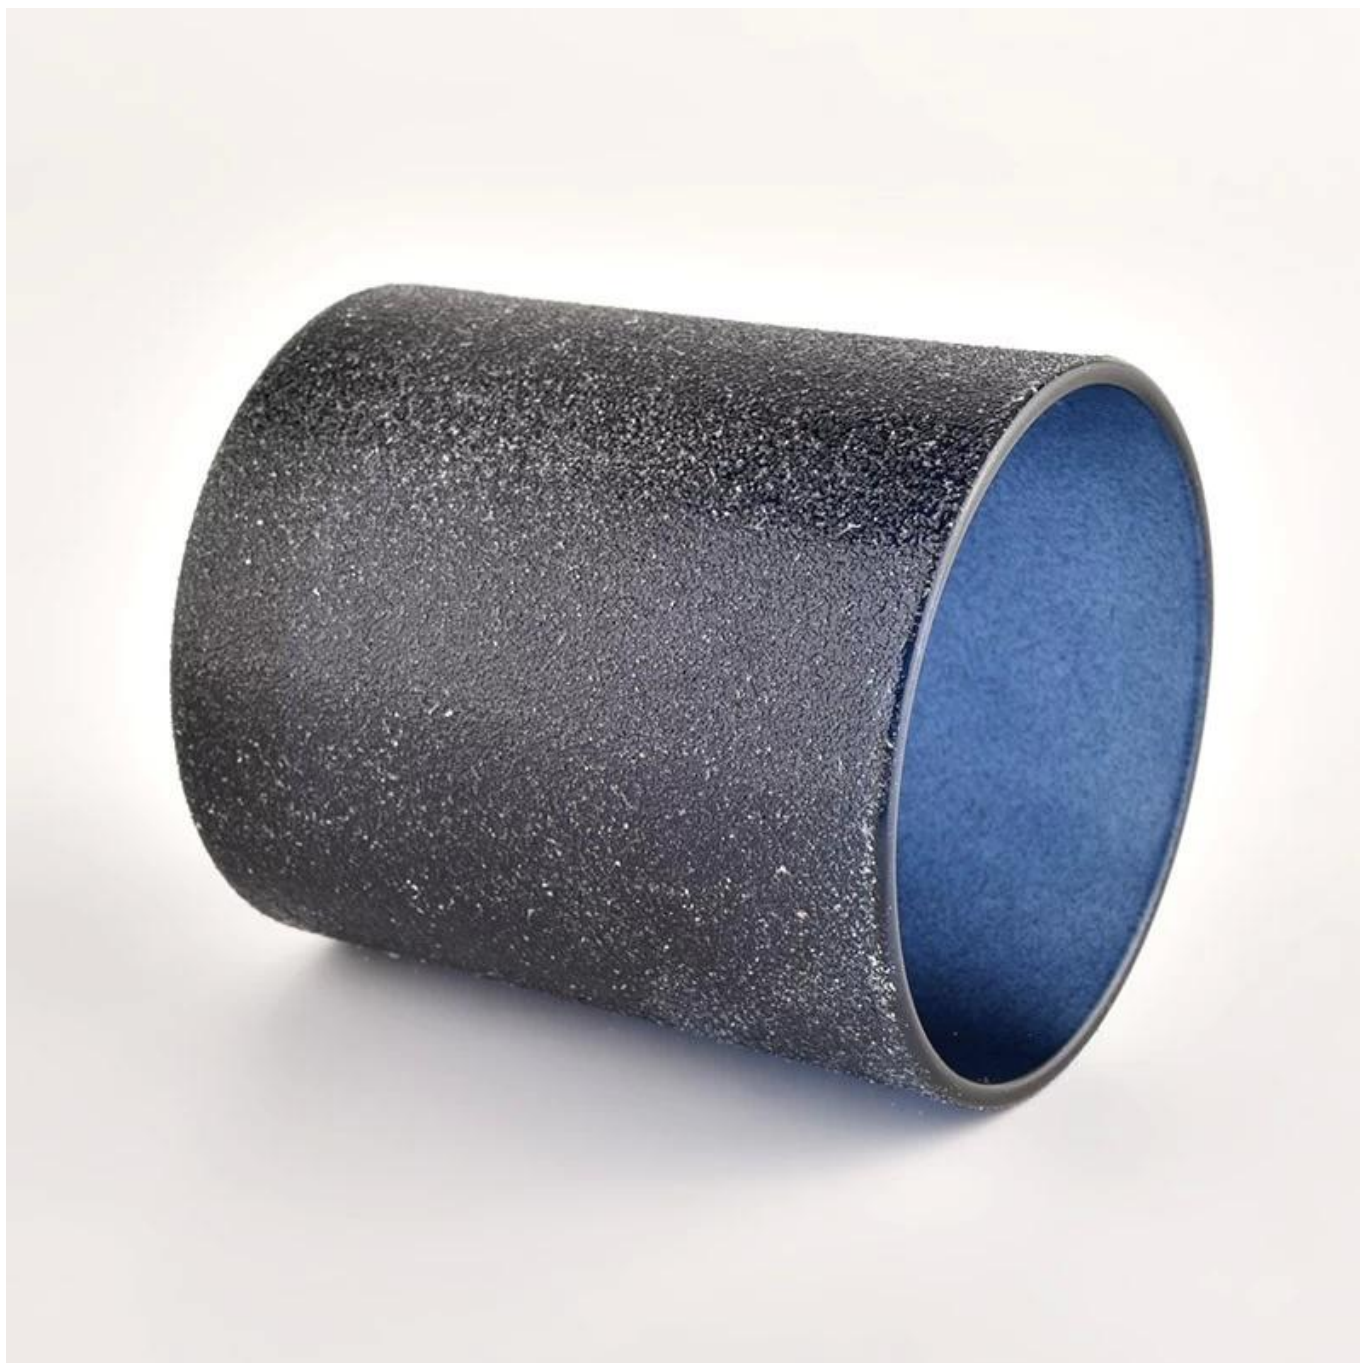

Popis výrobku

| | |
|----------------------------|--|
| jméno výrobku | Přizpůsobte si dekoraci prázdných černých matných svícňů |
| Ukázkový čas | 1. 5 dní v případě tvaru a velikosti skla 2. 15 dní, pokud potřebujete nové tvary a velikosti skla |
| Opatření | Předmět číslo.:SGHL21121521 Horní průměr: 80 mm Spodní průměr: 74 mm Výška: 90 mm Hmotnost: 290 g Kapacita: 300ml |
| Balení | Normální balení, individuální dárková krabička, PVC krabice, okenní krabice, barevná krabice, bílá krabice atd |
| Čas doručení | Do 35 dnů po potvrzení vzorku a objednávky |
| Platební lhůta | 30% záloha T/T předem a zůstatek proti kopii B/L |
| náklad | Po moři, letecky, Express a váš přepravní agent je přijatelný |
| Příležitost použití | Bytová výzdoba, Svatební dekorace, Svatební ozdoby, Vylepšení dekorace, |

Neobvyklé tvary a jednoduchý styl - ideální pro prezentaci vašeho stylu v jakékoli místnosti. Kvalita, působivý styl a tyto [skleněná nádoba na svíčku](#) tak velmi hodný dárek.

Tohle je nádherné [skleněná nádoba na svíčku](#) hodí se k jakémukoli domácímu dekoračnímu nábytku, například jídelnímu stolu, kuchyňské lavici, toaletnímu stolku, čajovému stolku, kavárenskému baru a policím na knihy. Je to také snadné s restauracemi a hotely. Když je svíčka zapálena, místnost je plná vůně!