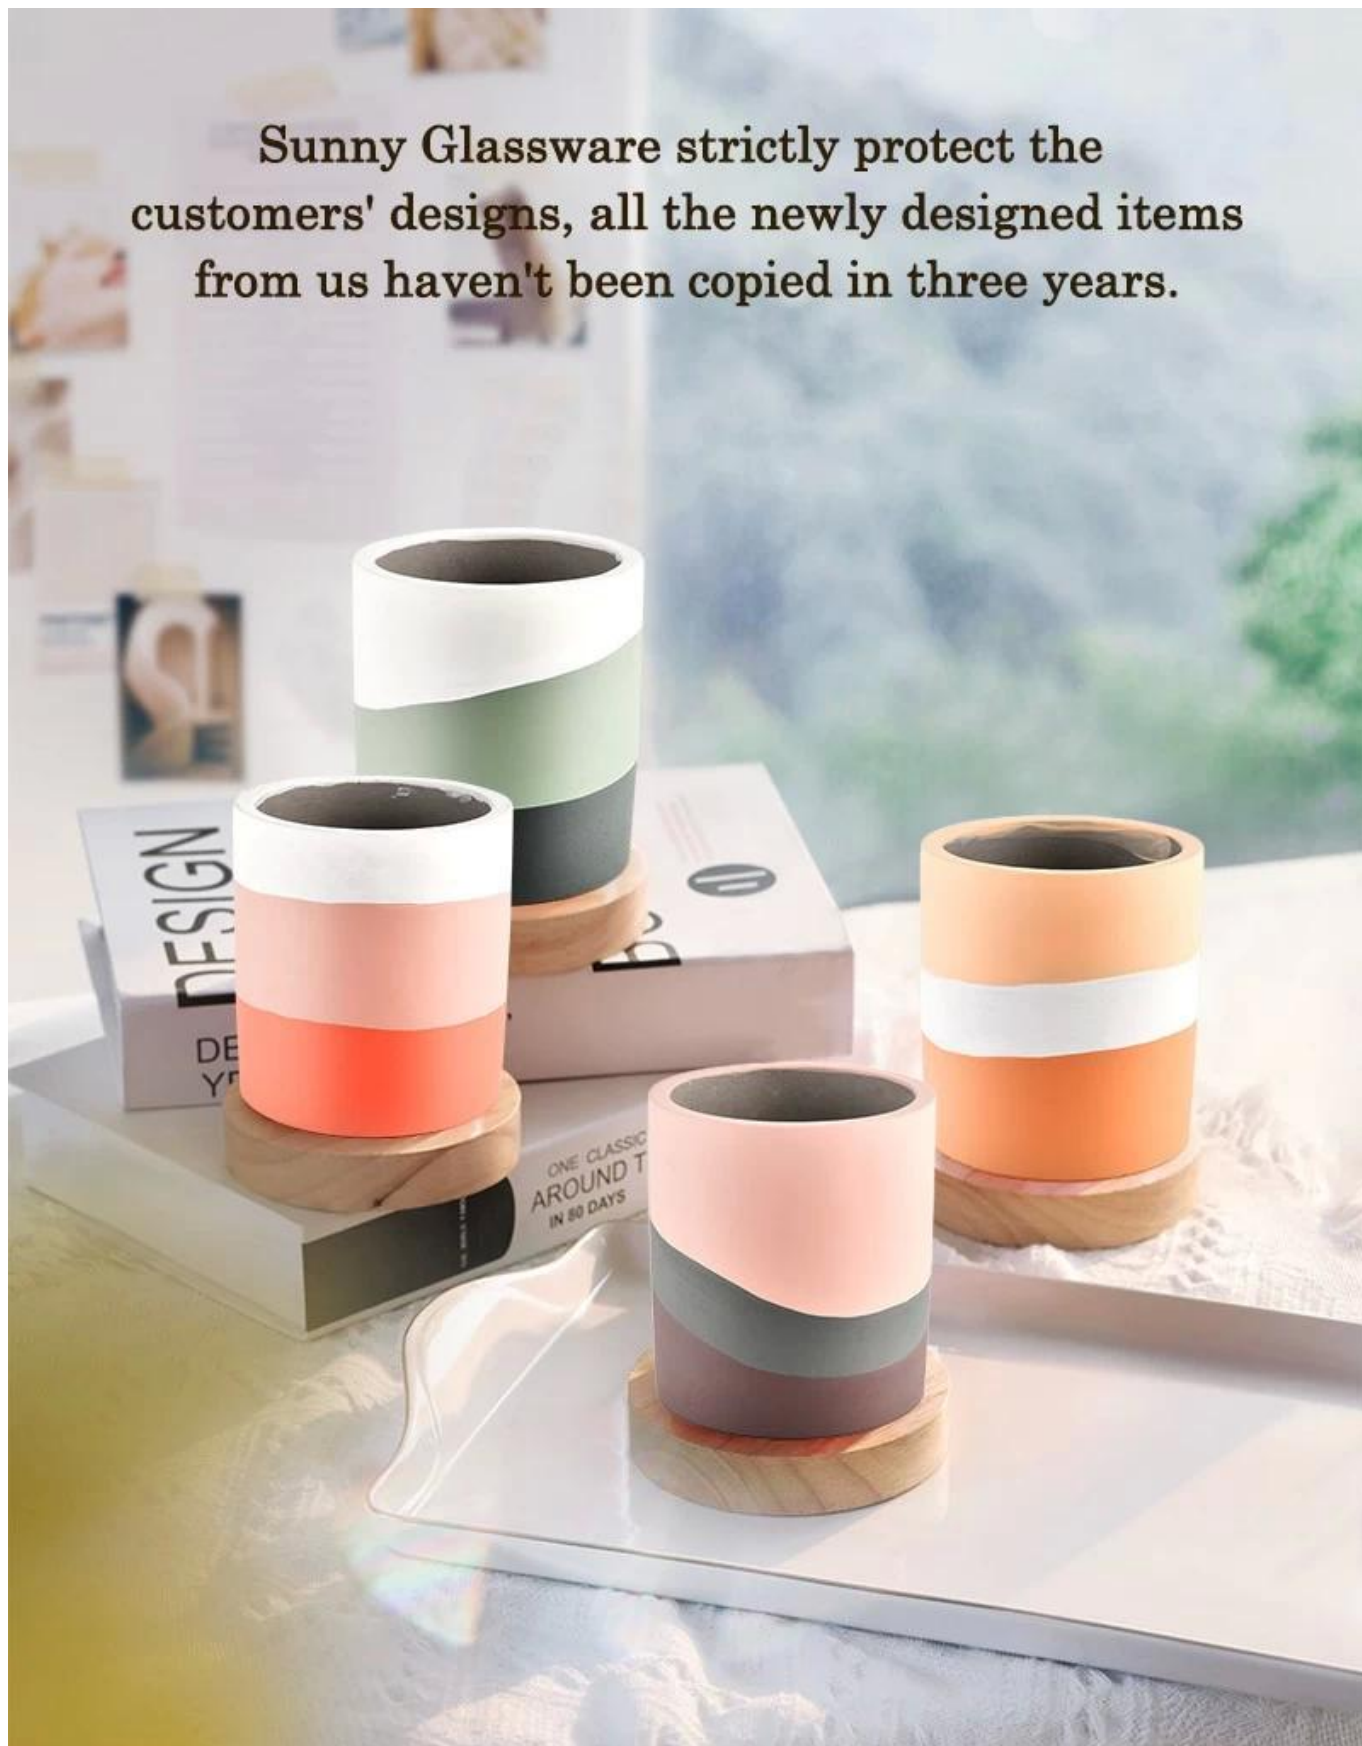

Velkoobchodní prodej keramických svícňů Speckles na míru

Sunny Glassware strictly protect the customers' designs, all the newly designed items from us haven't been copied in three years.