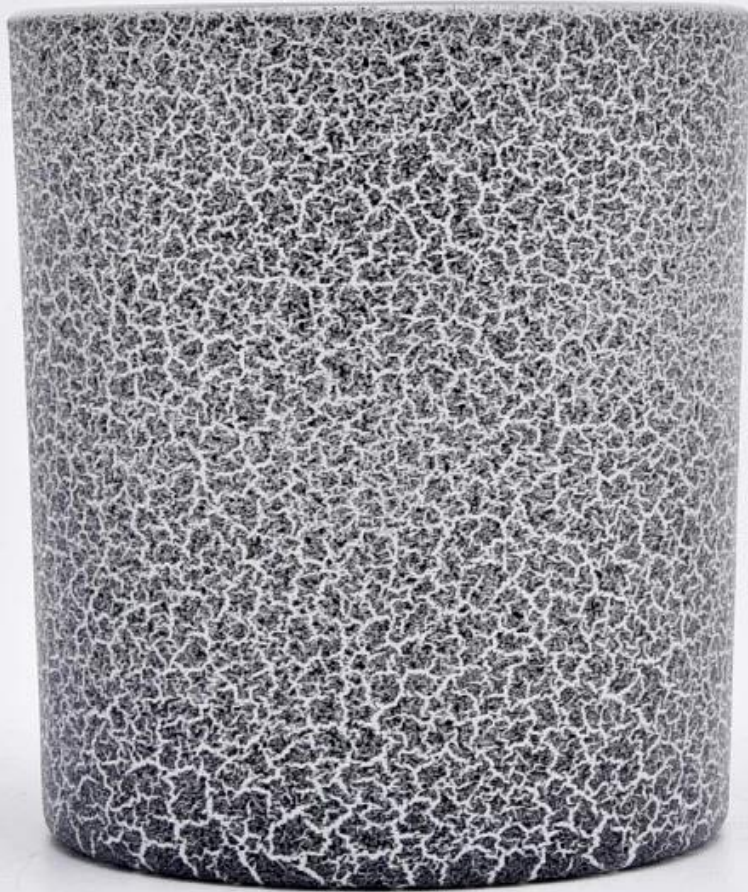

# Prázdňá skleněná nádoba na svíčku pro výrobu svíček popraskaný vzor Skleněné svícny velkoobchod

## Popis sklenic na svíčky

Tato nová série je barevná s náhodnými malbami. Velikost skla je dobrá pro uložení asi 8 oz vosku.

Příslušenství ke svíčkám

Tým a kancelář

Tovární show