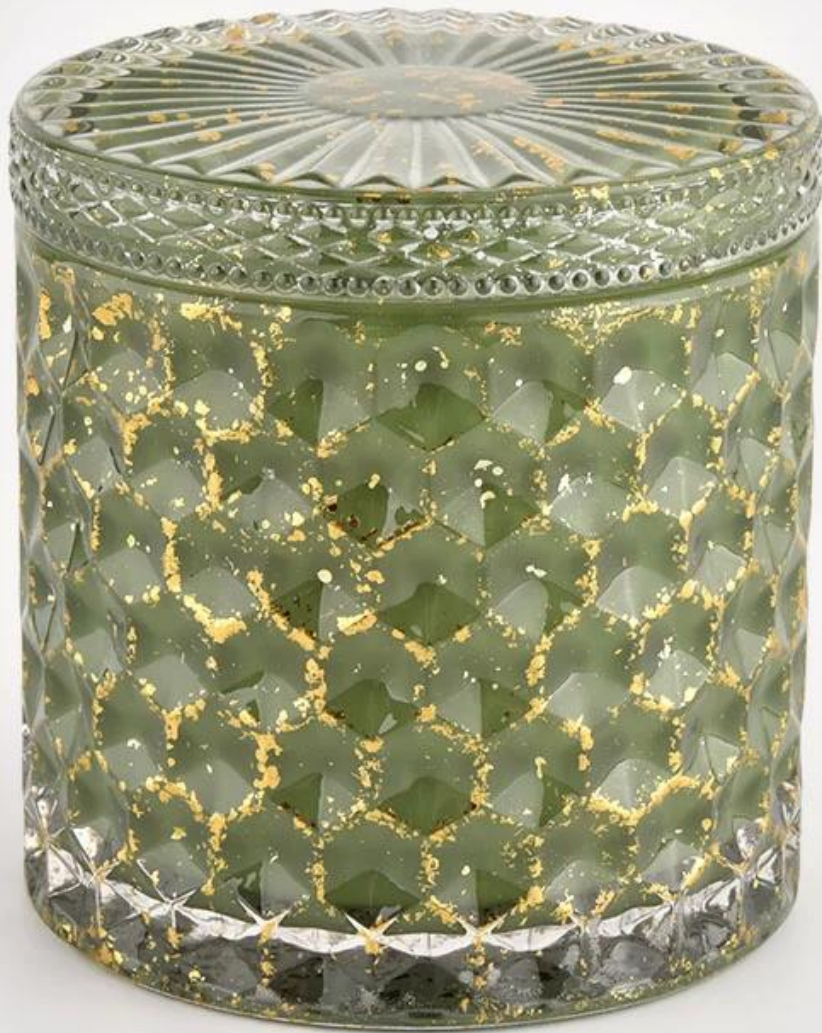

<b>Opatření</b>	Číslo položky: SGHL21112603 Horní průměr: 99 mm Spodní průměr: 99 mm Výška: 90 mm Kapacita: 440ml Hmotnost: 525g
<b>Balení</b>	Normální balení, individuální dárková krabička, PVC krabice, okenní krabice, barevná krabice, bílá krabice atd
<b>Čas doručení</b>	Do 35 dnů po potvrzení vzorku a objednávky
<b>Platební lhůta</b>	30% záloha T/T předem a zůstatek proti kopii B/L
<b>náklad</b>	Po moři, letecky, Express a váš přepravní agent je přijatelný
<b>Příležitost použití</b>	Bytová výzdoba, Svatební dekorace, Svatební ozdoby, Vylepšení dekorace,