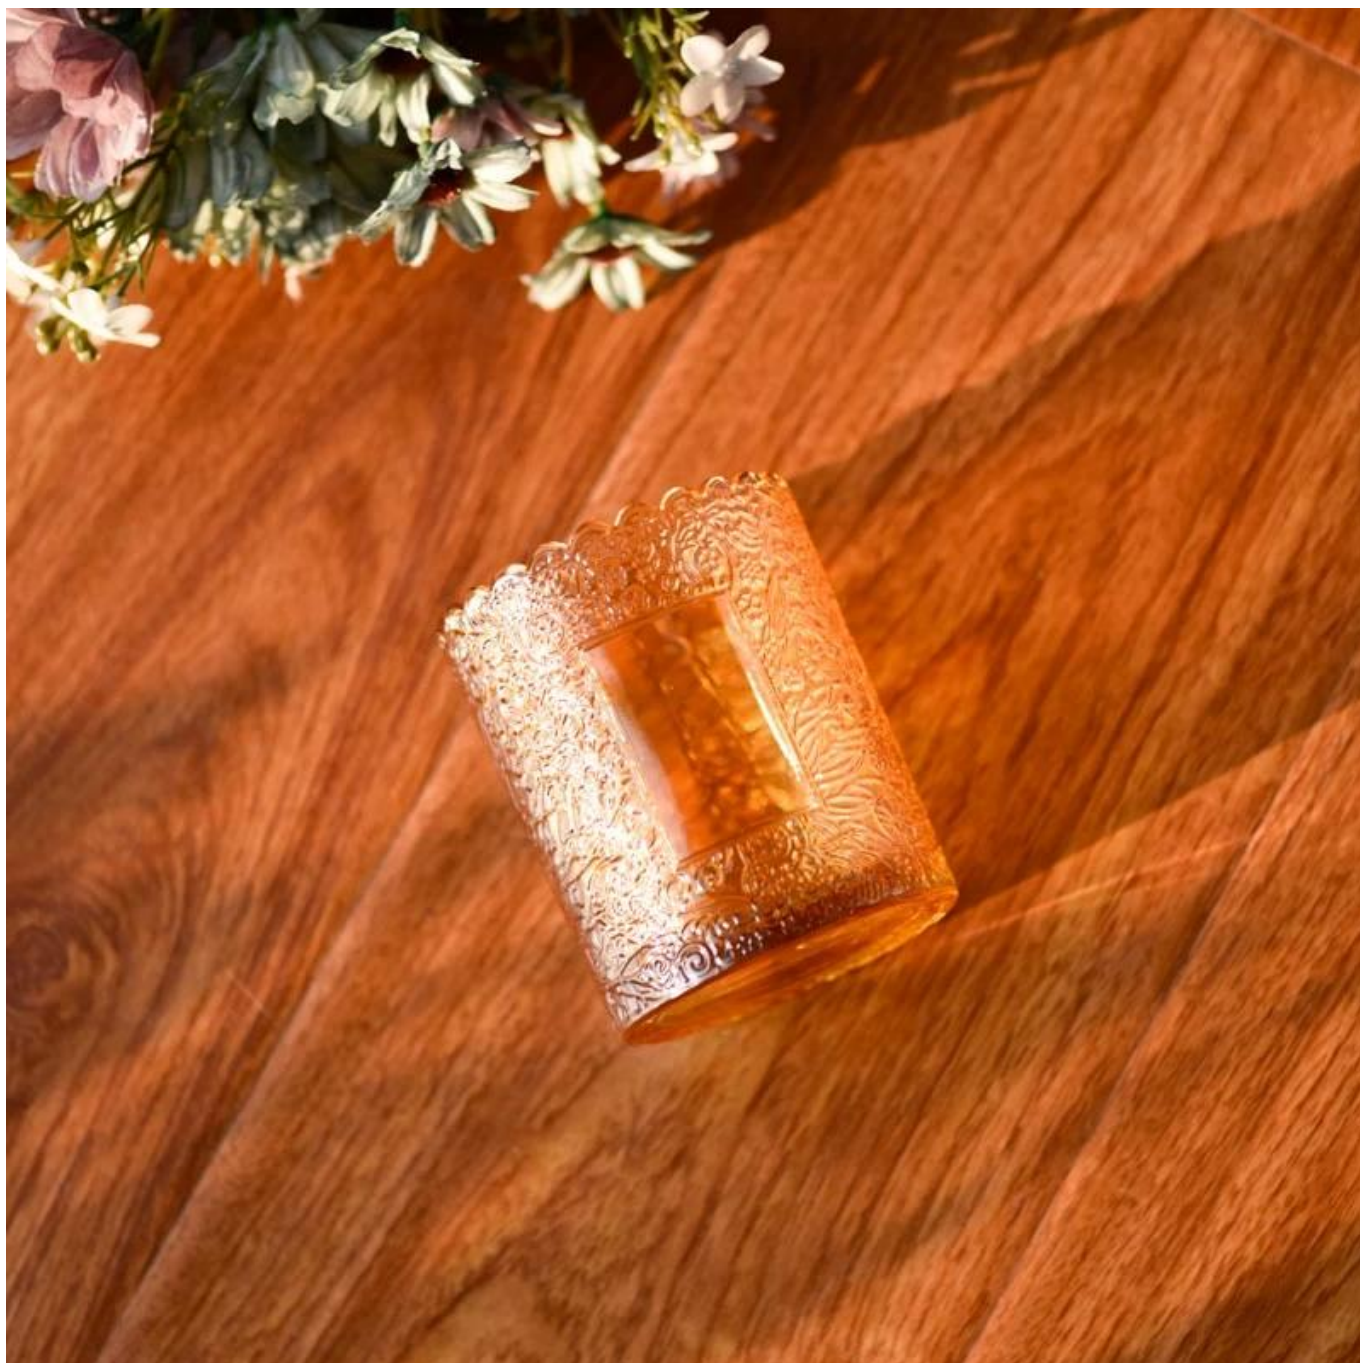

Široký rozsah použití