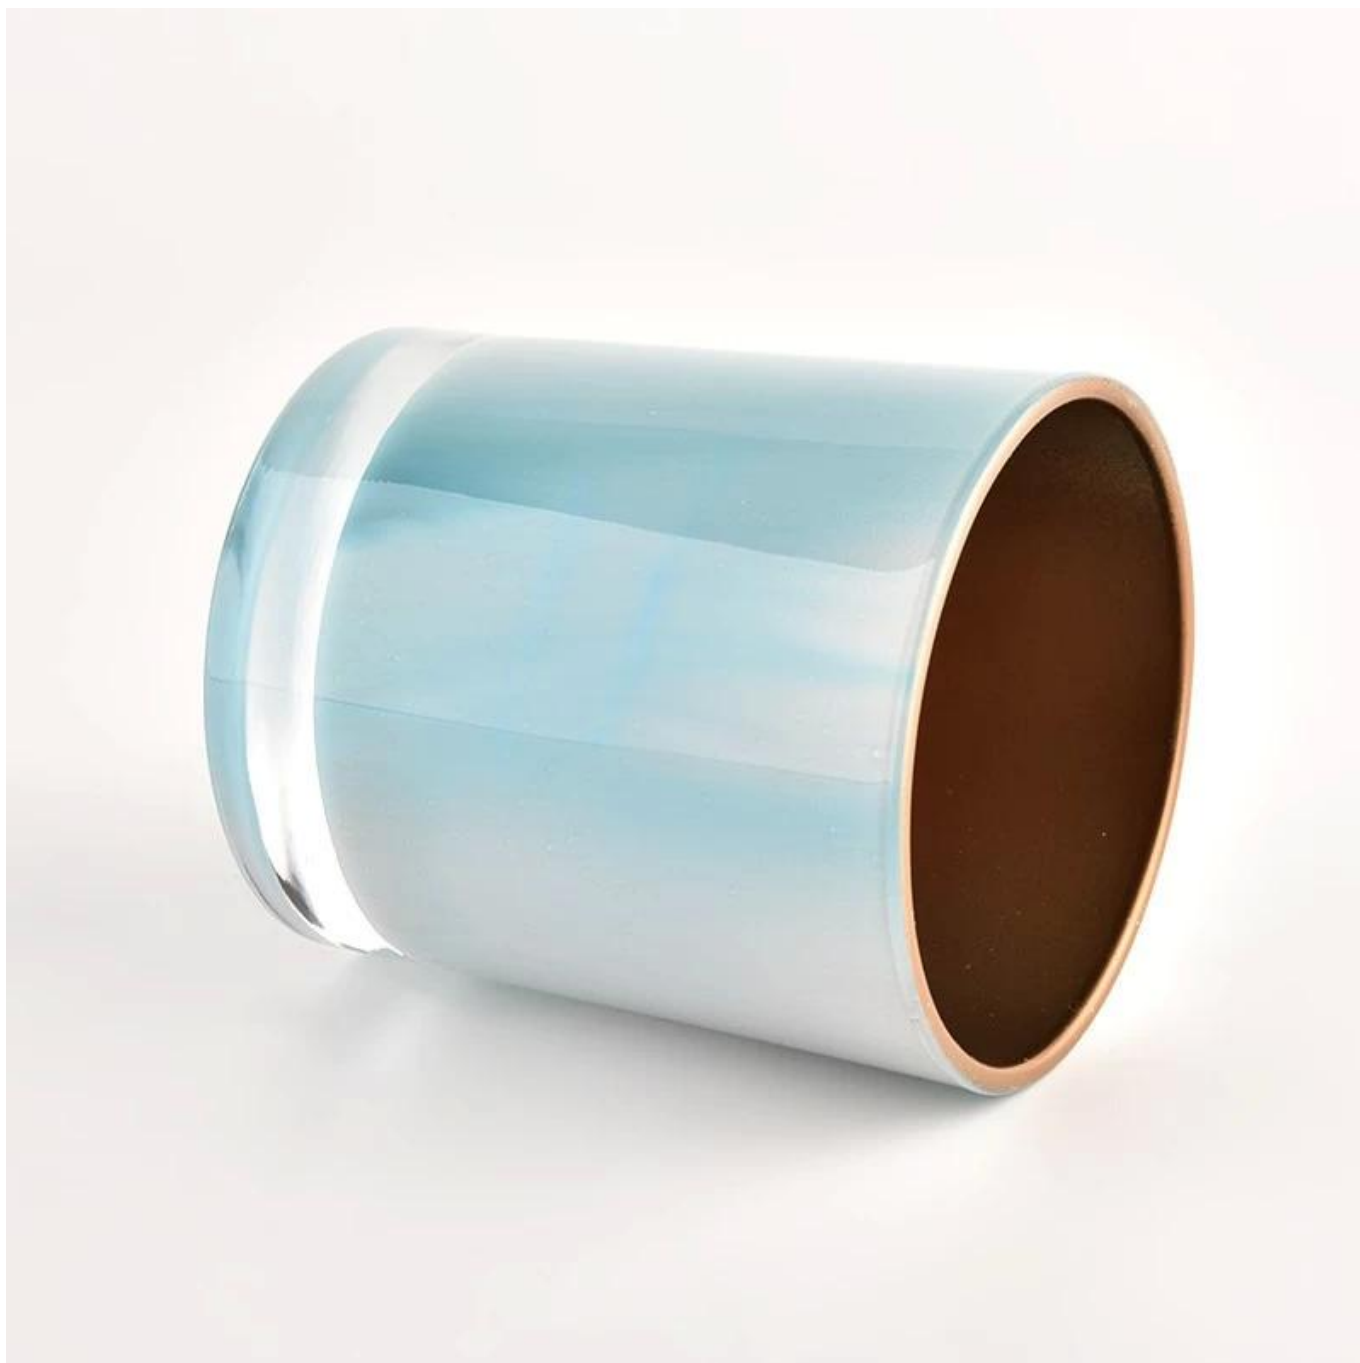

Luxusní dekorativní interiérový sprej zlatý skleněná nádoba na svíčku svatební výzdoba

Proč si vybrat [Sunny Glassware](#)

- Nejvyšší oddanost designu, nikdy komprese na kvalitu
- [Sunny Glassware](#) přísně chrání návrhy zákazníků, všechny nově navržené položky od nás nebyly zkopírovány za tři roky.

- Kvalita produktu je hlavní důraz [Sunny Glassware](#). [Sunny Glassware](#) jednou zdemolováno 80 000 ks skleněných nádob se sotva viditelnou vadou.

Popis výrobku

jméno výrobku	Luxusní dekorativní interiérový sprej zlatý skleněná nádoba na svíčku svatební výzdoba
Ukázkový čas	1. 5 dní v případě tvaru a velikosti skla 2. 15 dní, pokud potřebujete nové tvary a velikosti skla
Opatření	Item č.:SGHL21121511 Horní průměr: 80 mm Spodní průměr: 74 mm Výška: 90 mm Hmotnost: 290 g Kapacita: 300ml
Balení	Normální balení, individuální dárková krabička, PVC krabice, okenní krabice, barevná krabice, bílá krabice atd
Čas doručení	Do 35 dnů po potvrzení vzorku a objednávky
Platební lhůta	30% záloha T/T předem a zůstatek proti kopii B/L
náklad	Po moři, letecky, Express a váš přepravní agent je přijatelný
Příležitost použití	Bytová výzdoba, Svatební dekorace, Svatební ozdoby, Vylepšení dekorace,

Neobvyklé tvary a jednoduchý styl - ideální pro prezentaci vašeho stylu v jakékoli místnosti. Kvalita, působivý styl a tyto [skleněná nádoba na svíčku](#) tak velmi hodný dárek.

Tento klasický skleněný kelímek o objemu 10 uncí je fantastickou volbou pro špičkové vonné lité svíčky. Je vysoce univerzální pro použití v domácnosti, restauraci nebo maloobchodě jako sklenice, sklenice na vodu nebo jako váza na svatební ozdoby.