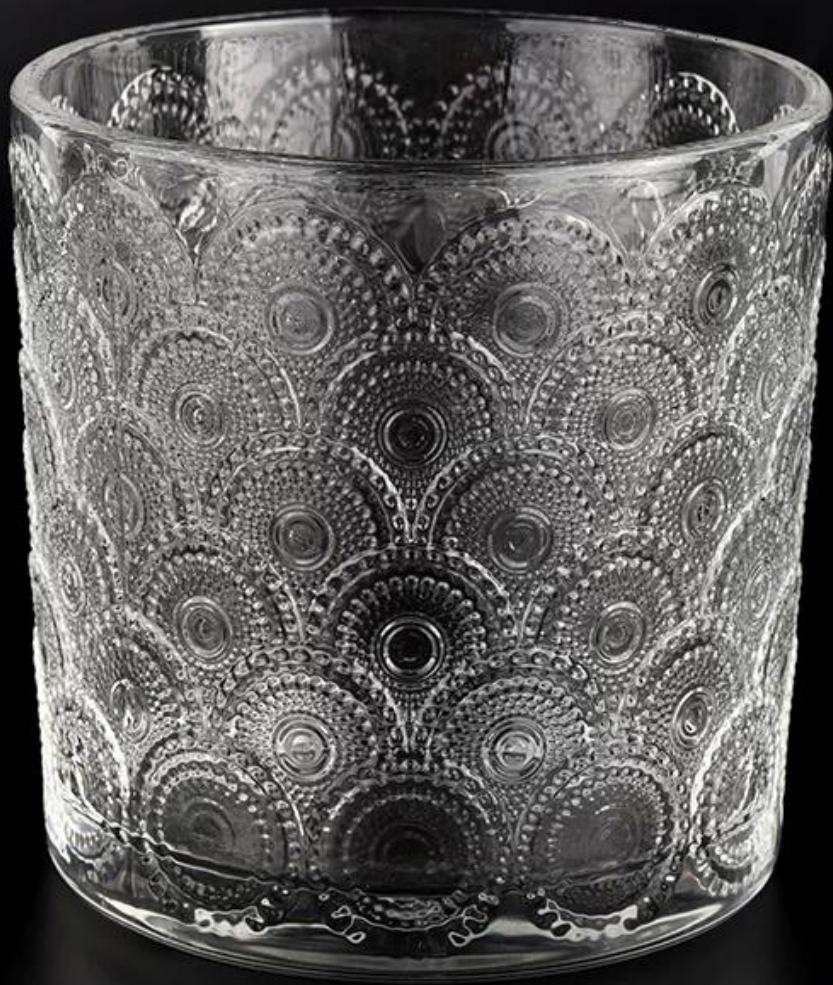

Opatření	Předmět číslo.: SGKY22040807 Horní průměr: 117 mm Průměr dna: 117 mm Výška: 118 mm Hmotnost: 735 g Objem: 856ml
Balení	Normální balení, jednotlivá dárková krabička, PVC krabice, okenní krabice, barevná krabice, bílá krabice atd
Čas doručení	Do 35 dnů po potvrzení vzorku a objednávky
Platební lhůta	30% záloha T/T předem a zůstatek proti kopii B/L
náklad	Po moři, letecky, Express a váš přepravní agent je přijatelný
Příležitost použití	Bytová výzdoba, Svatební dekorace, Svatební ozdoby, Vylepšení dekorace,