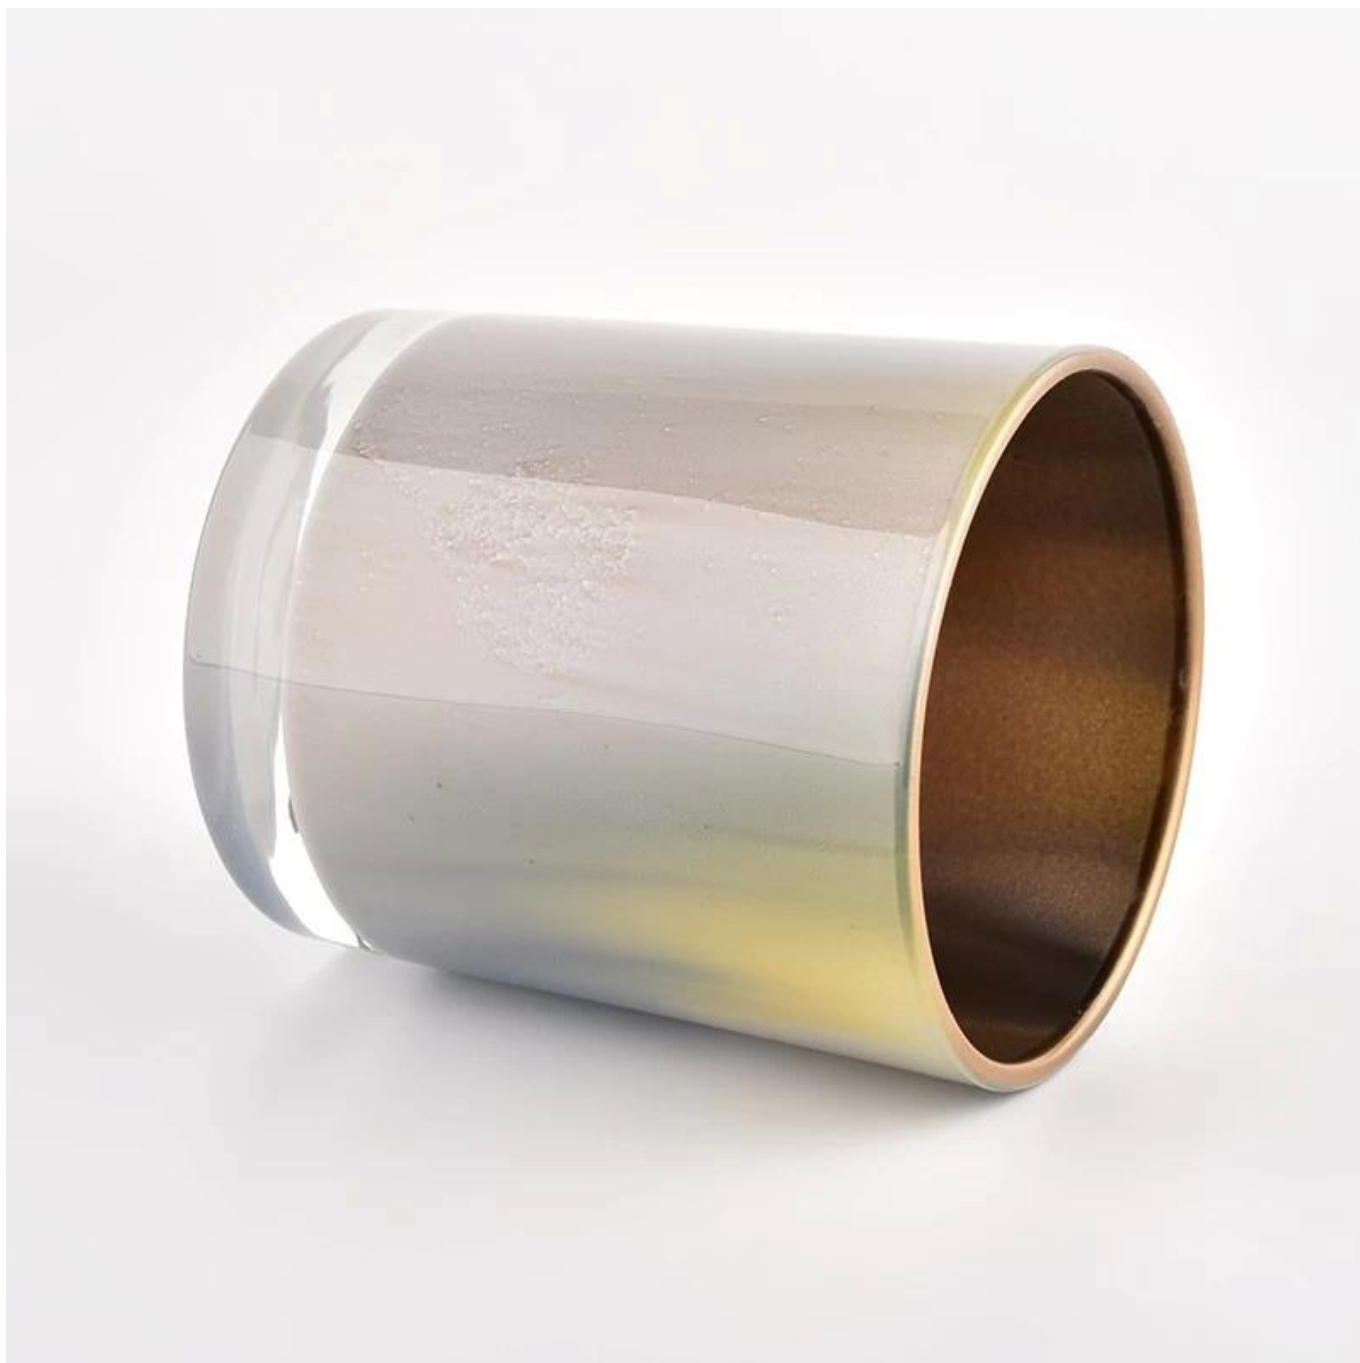

- Kvalita produktu je hlavní důraz [Sunny Glassware](#). [Sunny Glassware](#) jednou zdemolováno 80 000 ks skleněných nádob se sotva viditelnou vadou.

Popis výrobku

jméno výrobku	Luxusní interiérový sprej zlatý skleněná nádoba na svíčku dárek na míru
Ukázkový čas	1. 5 dní v případě tvaru a velikosti skla 2. 15 dní, pokud potřebujete nové tvary a velikosti skla
Opatření	Číslo položky: SGHL21121510 Horní průměr: 80 mm Spodní průměr: 74 mm Výška: 90 mm Hmotnost: 290 g Kapacita: 300ml
Balení	Normální balení, individuální dárková krabička, PVC krabice, okenní krabice, barevná krabice, bílá krabice atd
Čas doručení	Do 35 dnů po potvrzení vzorku a objednávky
Platební lhůta	30% záloha T/T předem a zůstatek proti kopii B/L
náklad	Po moři, letecky, Express a váš přepravní agent je přijatelný
Příležitost použití	Bytová výzdoba, Svatební dekorace, Svatební ozdoby, Vylepšení dekorace,

Neobvyklé tvary a jednoduchý styl - ideální pro prezentaci vašeho stylu v jakékoli místnosti. Kvalita, působivý styl a tyto [skleněná nádoba na svíčku](#) tak velmi hodný dárek.

Tento klasický skleněný kelímek o objemu 10 uncí je fantastickou volbou pro špičkové vonné lité svíčky. Je vysoce univerzální pro použití v domácnosti, restauraci nebo maloobchodě jako sklenice, sklenice na vodu nebo jako váza na svatební ozdoby.