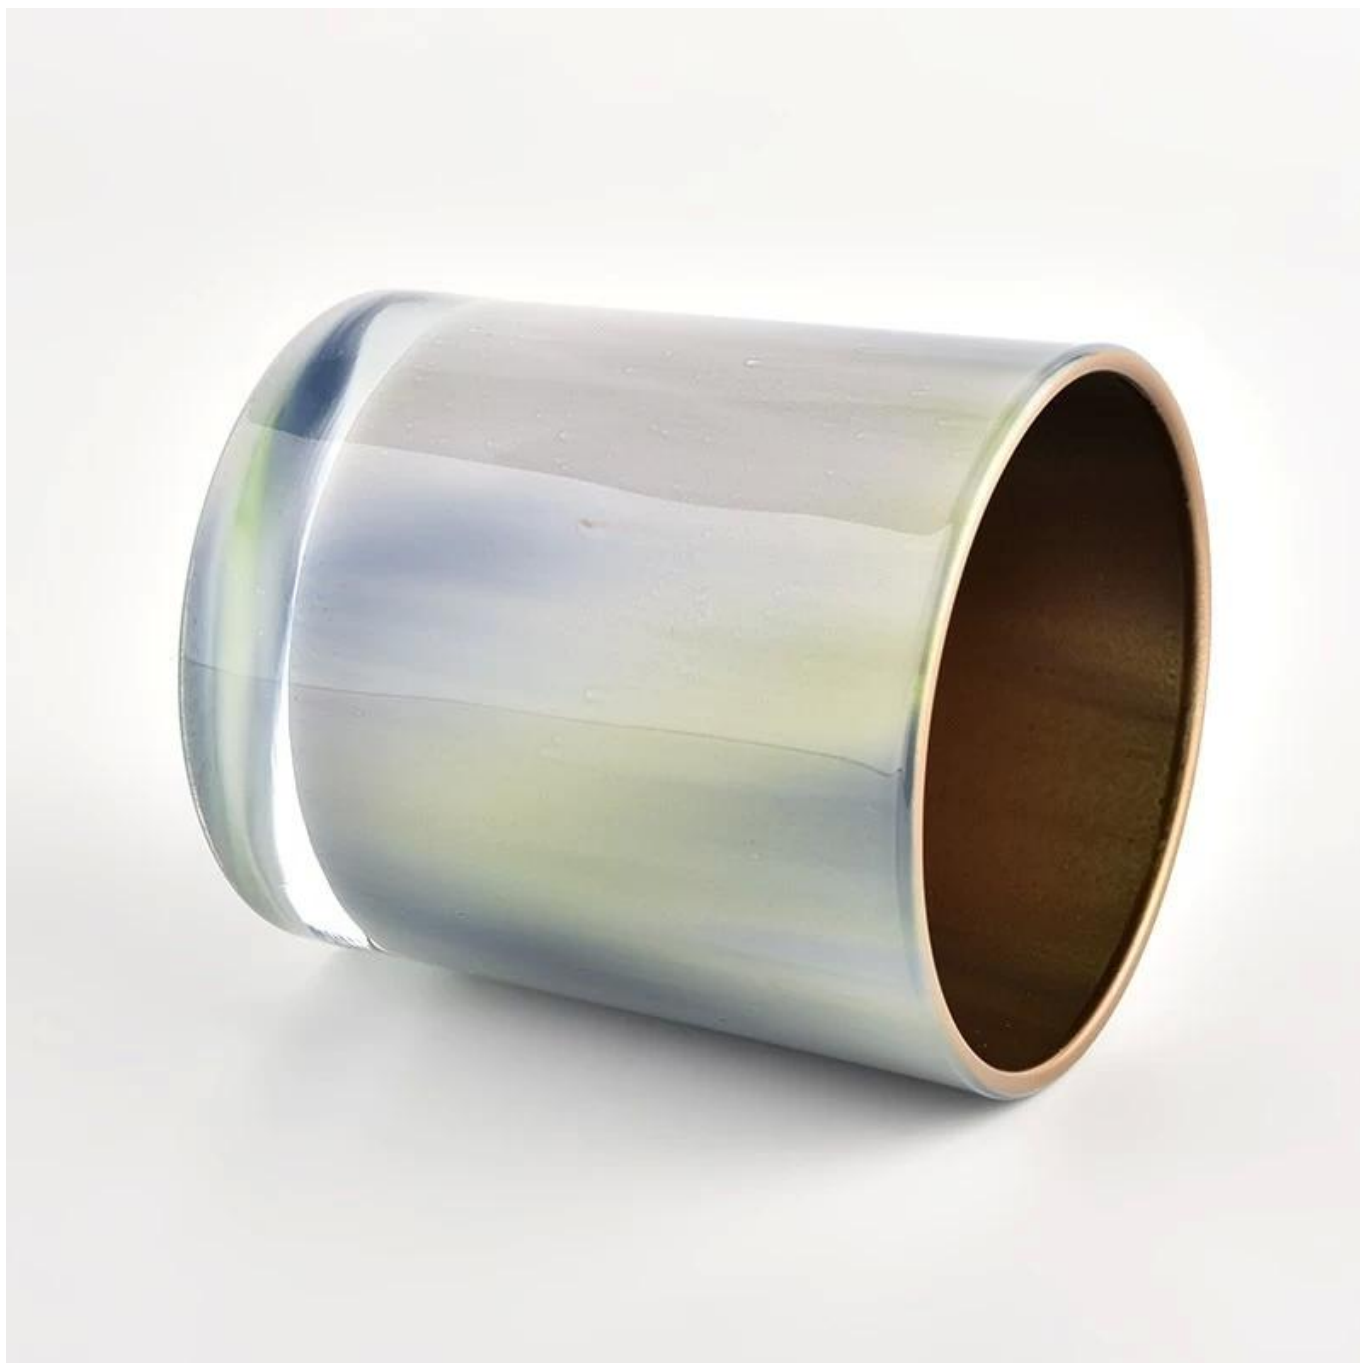

Nově navržený interiérový sprej zlatý skleněná nádoba na svíčku pro domácí dekoraci

Proč si vybrat Sunny Glassware

- Nejvyšší oddanost designu, nikdy komprese na kvalitu
- Sunny Glassware přísně chrání návrhy zákazníků, všechny nově navržené položky od nás nebyly zkopírovány za tři roky.

- Kvalita produktu je hlavní důraz [Sunny Glassware](#). [Sunny Glassware](#) jednou zdemolováno 80 000 ks skleněných nádob se sotva viditelnou vadou.

Popis výrobku

jméno výrobku	Nově navržený interiérový sprej zlatý skleněná nádoba na svíčku pro domácí dekoraci
Ukázkový čas	1. 5 dní v případě tvaru a velikosti skla 2. 15 dní, pokud potřebujete nové tvary a velikosti skla
Opatření	Item č.:SGHL21121513 Horní průměr: 80 mm Spodní průměr: 74 mm Výška: 90 mm Hmotnost: 290 g Kapacita: 300ml
Balení	Normální balení, individuální dárková krabička, PVC krabice, okenní krabice, barevná krabice, bílá krabice atd
Čas doručení	Do 35 dnů po potvrzení vzorku a objednávky
Platební lhůta	30% záloha T/T předem a zůstatek proti kopii B/L
náklad	Po moři, letecky, Express a váš přepravní agent je přijatelný
Příležitost použití	Bytová výzdoba, Svatební dekorace, Svatební ozdoby, Vylepšení dekorace,

Neobvyklé tvary a jednoduchý styl - ideální pro prezentaci vašeho stylu v jakékoli místnosti. Kvalita, působivý styl a tyto [skleněná nádoba na svíčku](#) tak velmi hodný dárek.

Tento klasický skleněný kelímek o objemu 10 uncí je fantastickou volbou pro špičkové vonné lité svíčky. Je vysoce univerzální pro použití v domácnosti, restauraci nebo maloobchodě jako sklenice, sklenice na vodu nebo jako váza na svatební ozdoby.