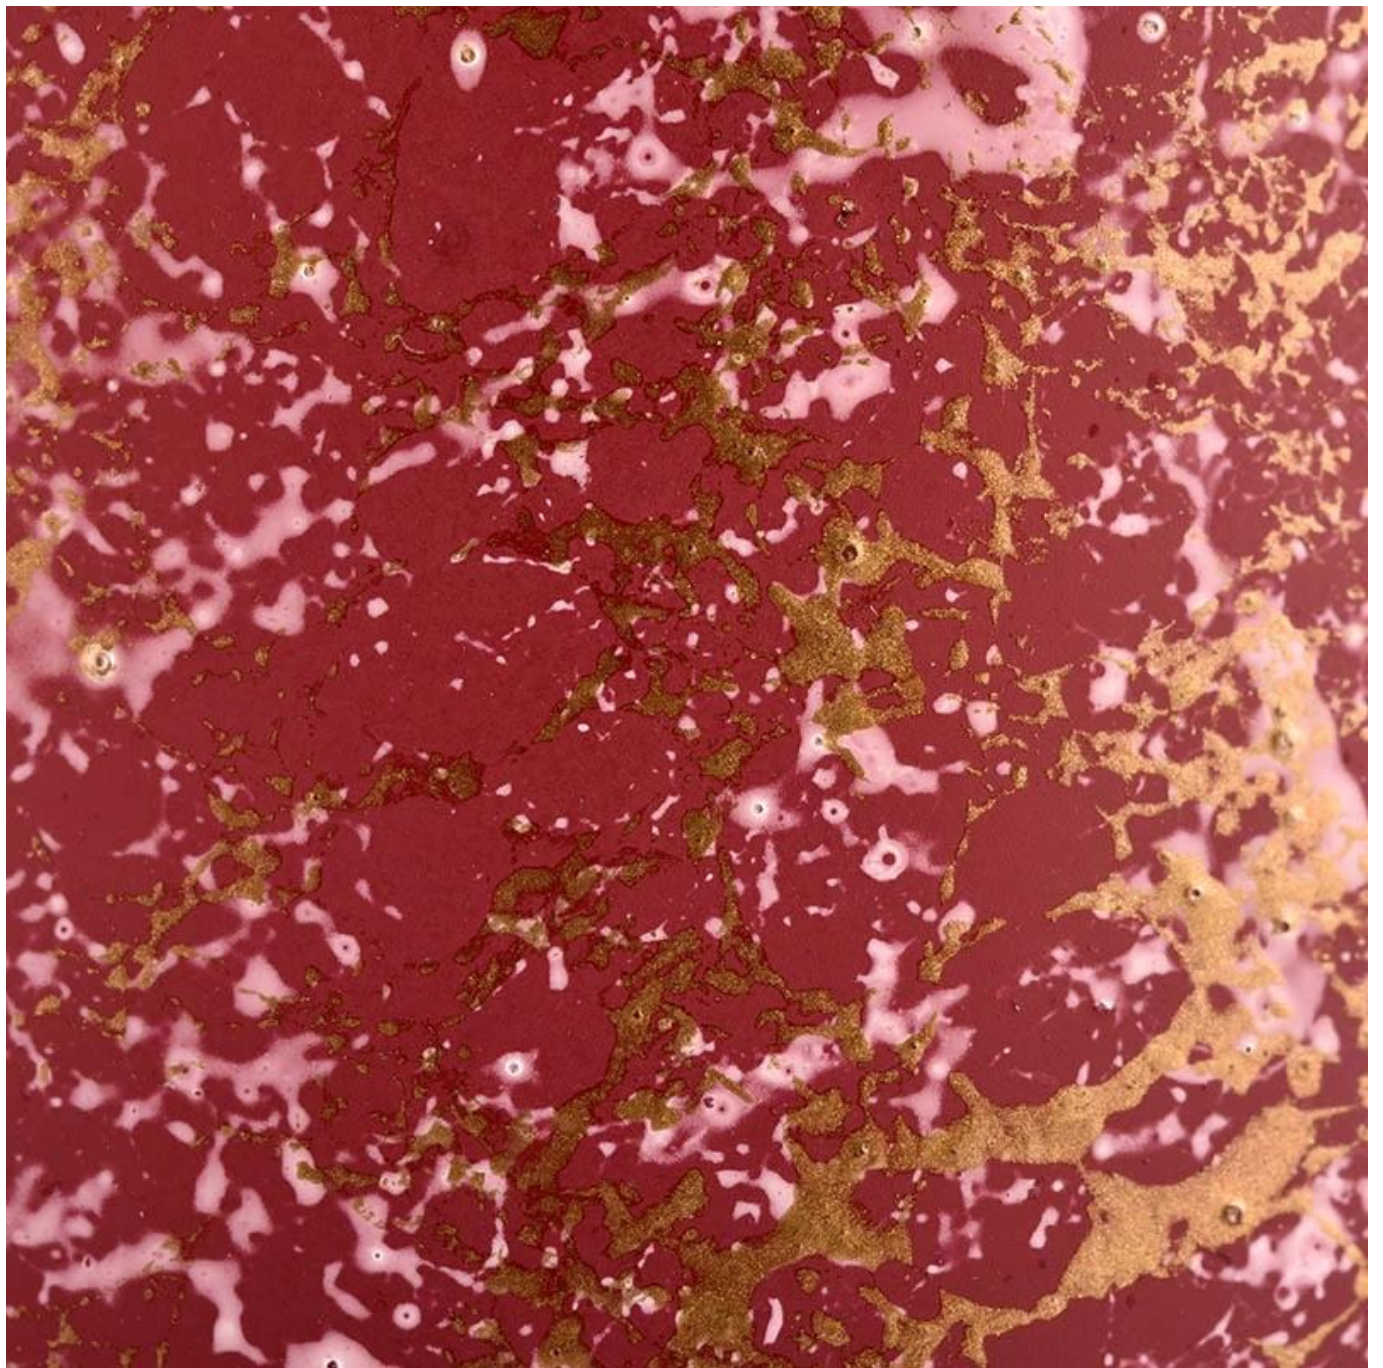

Opatření	Číslo položky: SGHL22012403C Horní průměr: 80 mm Spodní průměr: 74 mm Výška: 90 mm Hmotnost: 303 g Kapacita: 290ml
Balení	Normální balení, individuální dárková krabička, PVC krabice, okenní krabice, barevná krabice, bílá krabice atd
Čas doručení	Do 35 dnů po potvrzení vzorku a objednávky
Platební lhůta	30% záloha T/T předem a zůstatek proti kopii B/L
náklad	Po moři, letecky, Express a váš přepravní agent je přijatelný
Příležitost použití	Bytová výzdoba, Svatební dekorace, Svatební ozdoby, Vylepšení dekorace,