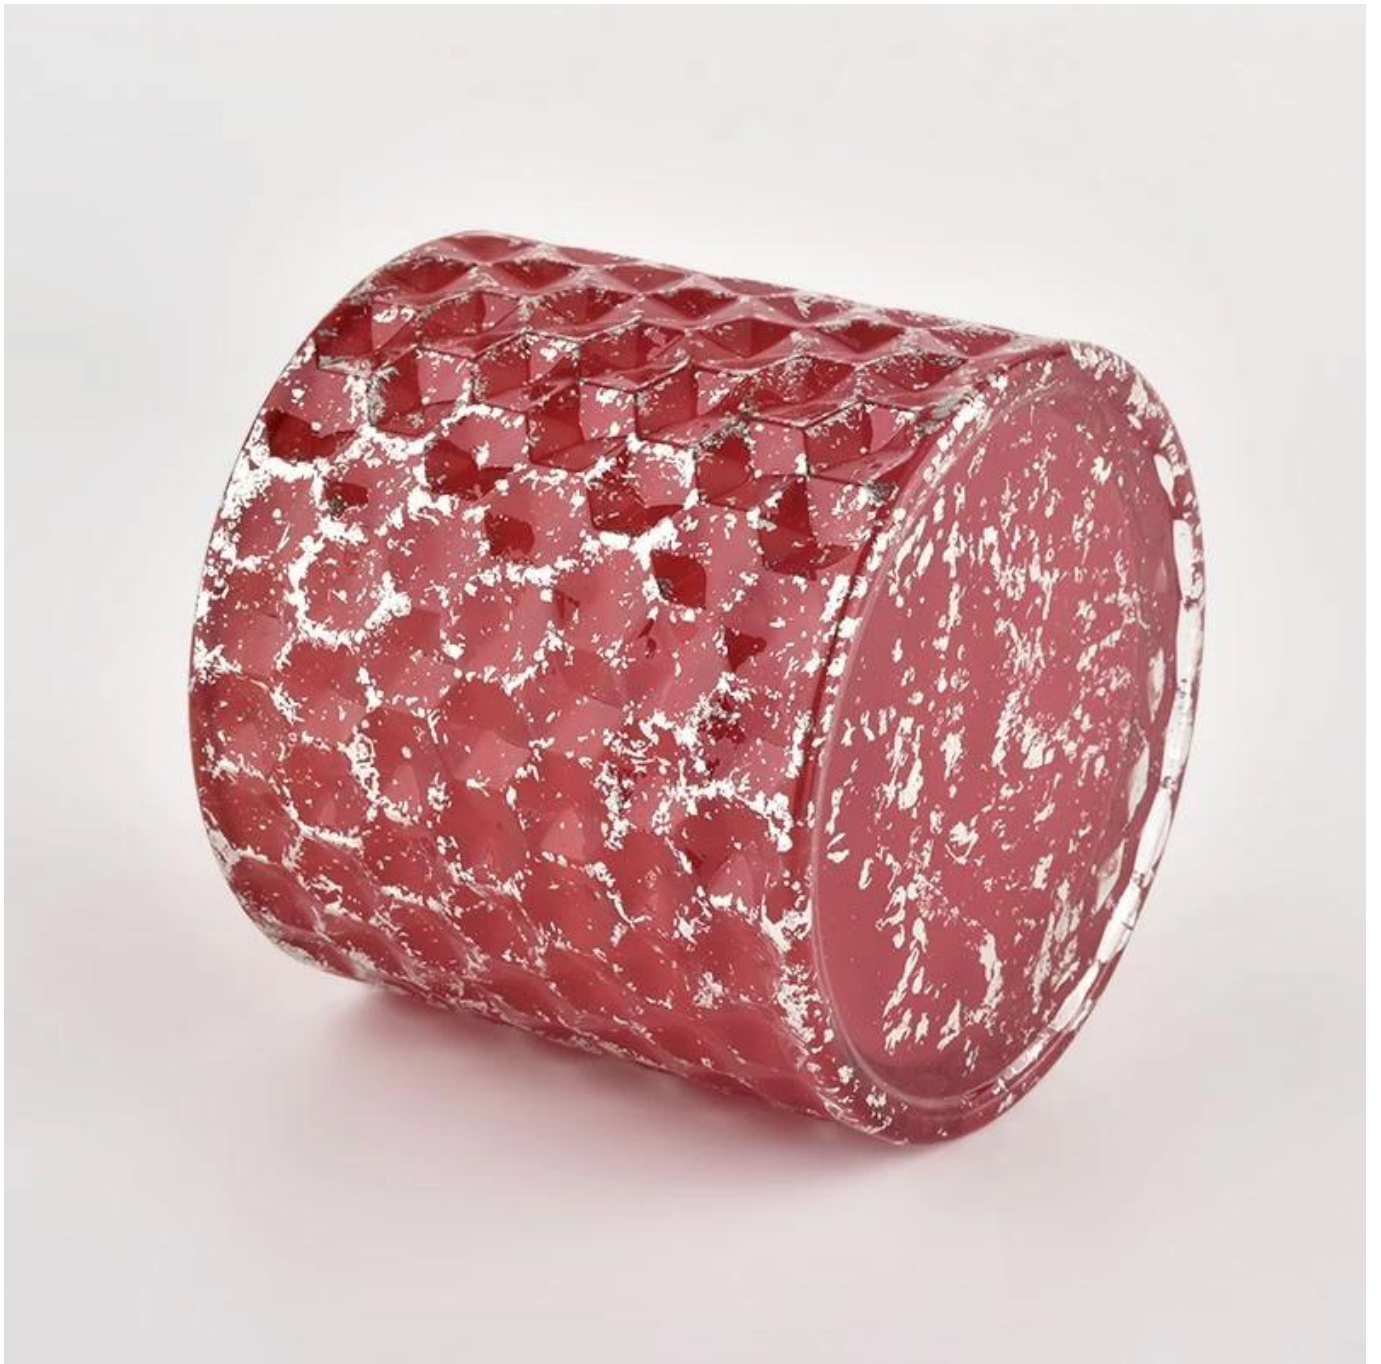

Červená skleněná nádoba na svíčku víko Vysoce kvalitní nádoba na svícen na svíčku s víkem

Proč si vybrat [Sunny Glassware](#)

- Nejvyšší oddanost designu, nikdy komprese na kvalitu
- [Sunny Glassware](#) přísně chrání návrhy zákazníků, všechny nově navržené položky od nás nebyly zkopírovány za tři roky.
- Kvalita produktů je hlavním zaměřením Sunny Glassware. [Sunny Glassware](#) jednou zdemolováno 80 000 ks skleněných nádob se sotva viditelnou vadou.

80% Candle Jars Exclusive Supplier

including Nest Fragrance
Candle Lite, UGG etc
popular brands

Popis výrobku

jméno výrobku	Červená skleněná nádoba na svíčku víko Vysoce kvalitní nádoba na svícen na svíčku s víkem
Ukázkový čas	1. 5 dní v případě tvaru a velikosti skla 2. 15 dní, pokud potřebujete nové tvary a velikosti skla
Opatření	Číslo položky: SGHL21112602 Horní průměr: 99 mm Spodní průměr: 99 mm Výška: 90 mm Kapacita: 440ml Hmotnost: 525g
Balení	Normální balení, individuální dárková krabička, PVC krabice, okenní krabice, barevná krabice, bílá krabice atd
Čas doručení	Do 35 dnů po potvrzení vzorku a objednávky
Platební lhůta	30% záloha T/T předem a zůstatek proti kopii B/L
náklad	Po moři, letecky, Express a váš přepravní agent je přijatelný
Příležitost použití	Bytová výzdoba, Svatební dekorace, Svatební ozdoby, Vylepšení dekorace,