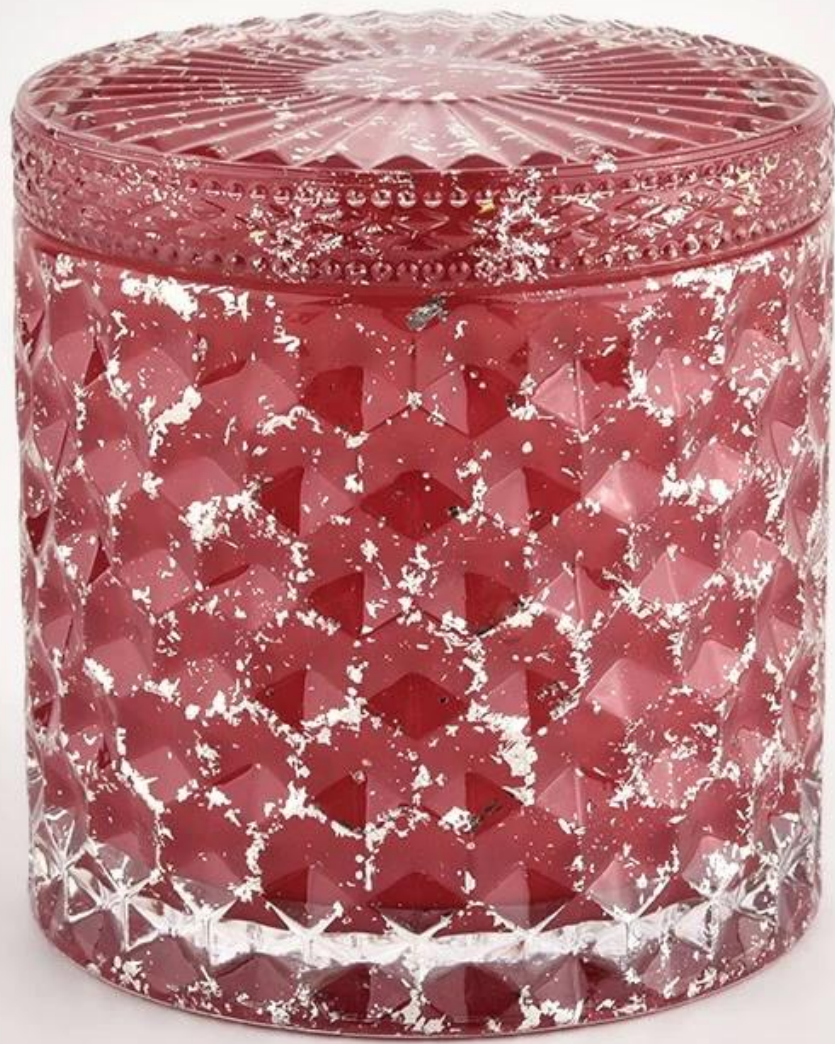

Červená skleněná nádoba na svíčku víko Vysoce kvalitní nádoba na svícen na svíčku s víkem

Proč si vybrat [Sunny Glassware](#)

- Nejvyšší oddanost designu, nikdy komprese na kvalitu
- [Sunny Glassware](#) přísně chrání návrhy zákazníků, všechny nově navržené položky od nás nebyly zkopírovány za tři roky.
- Kvalita produktů je hlavním zaměřením Sunny Glassware. [Sunny Glassware](#) jednou zdemolováno 80 000 ks skleněných nádob se sotva viditelnou vadou.

80% Candle Jars Exclusive Supplier

including Nest Fragrance
Candle Lite, UGG etc
popular brands

Popis výrobku

jméno výrobku	Červená skleněná nádoba na svíčku víko Vysoce kvalitní nádoba na svícen na svíčku s víkem
Ukázkový čas	1. 5 dní v případě tvaru a velikosti skla 2. 15 dní, pokud potřebujete nové tvary a velikosti skla
Opatření	Číslo položky: SGHL21112602 Horní průměr: 99 mm Spodní průměr: 99 mm Výška: 90 mm Kapacita: 440ml Hmotnost: 525g
Balení	Normální balení, individuální dárková krabička, PVC krabice, okenní krabice, barevná krabice, bílá krabice atd
Čas doručení	Do 35 dnů po potvrzení vzorku a objednávky
Platební lhůta	30% záloha T/T předem a zůstatek proti kopii B/L
náklad	Po moři, letecky, Express a váš přepravní agent je přijatelný
Příležitost použití	Bytová výzdoba, Svatební dekorace, Svatební ozdoby, Vylepšení dekorace,