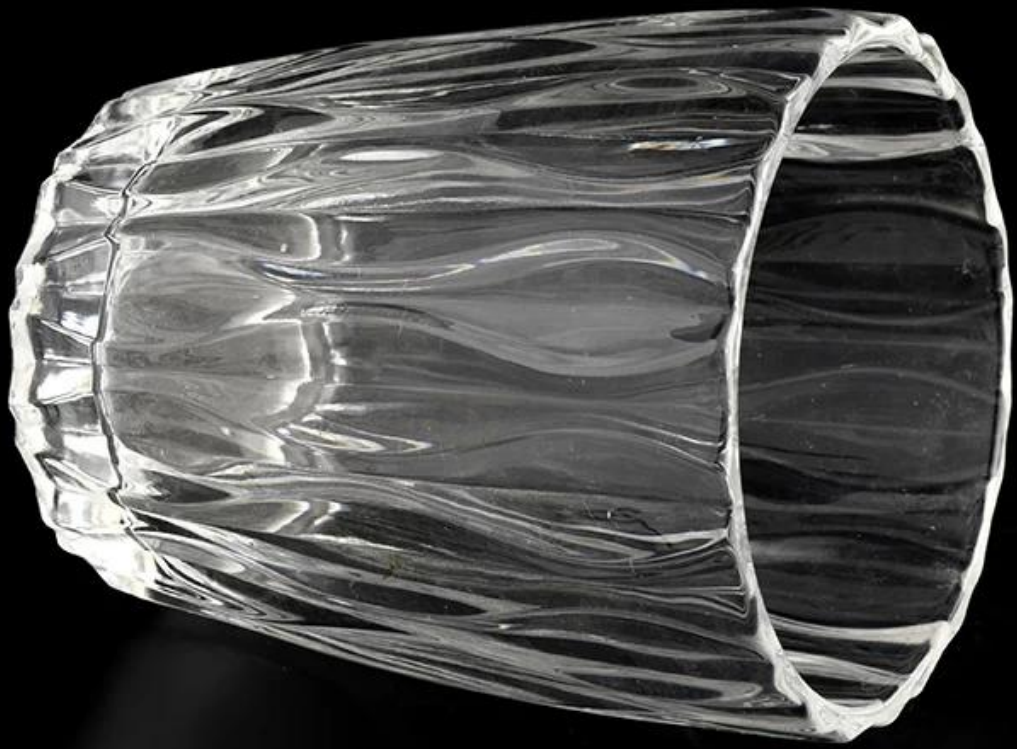

## Popis výrobku

<b>jméno výrobku</b>	8oz matná skleněná dóza pro velkoobchodní výrobu svíček
<b>Ukázkový čas</b>	1. 5 dní v případě tvaru a velikosti skla 2. 15 dní, pokud potřebujete nové tvary a velikosti skla
<b>Opatření</b>	Číslo položky: SGYH22022309 Horní průměr: 82 mm Spodní průměr: 63 mm Výška: 99,6 mm Hmotnost: 329g Kapacita: 310ml MOQ: 3000 kusů
<b>Balení</b>	Normální balení, individuální dárková krabička, PVC krabice, okenní krabice, barevná krabice, bílá krabice atd
<b>Čas doručení</b>	Do 35 dnů po potvrzení vzorku a objednávky
<b>Platební lhůta</b>	30% záloha T/T předem a zůstatek proti kopii B/L
<b>náklad</b>	Po moři, letecky, Express a váš přepravní agent je přijatelný
<b>Příležitost použití</b>	Bytová výzdoba, Svatební dekorace, Svatební ozdoby, Vylepšení dekorace,