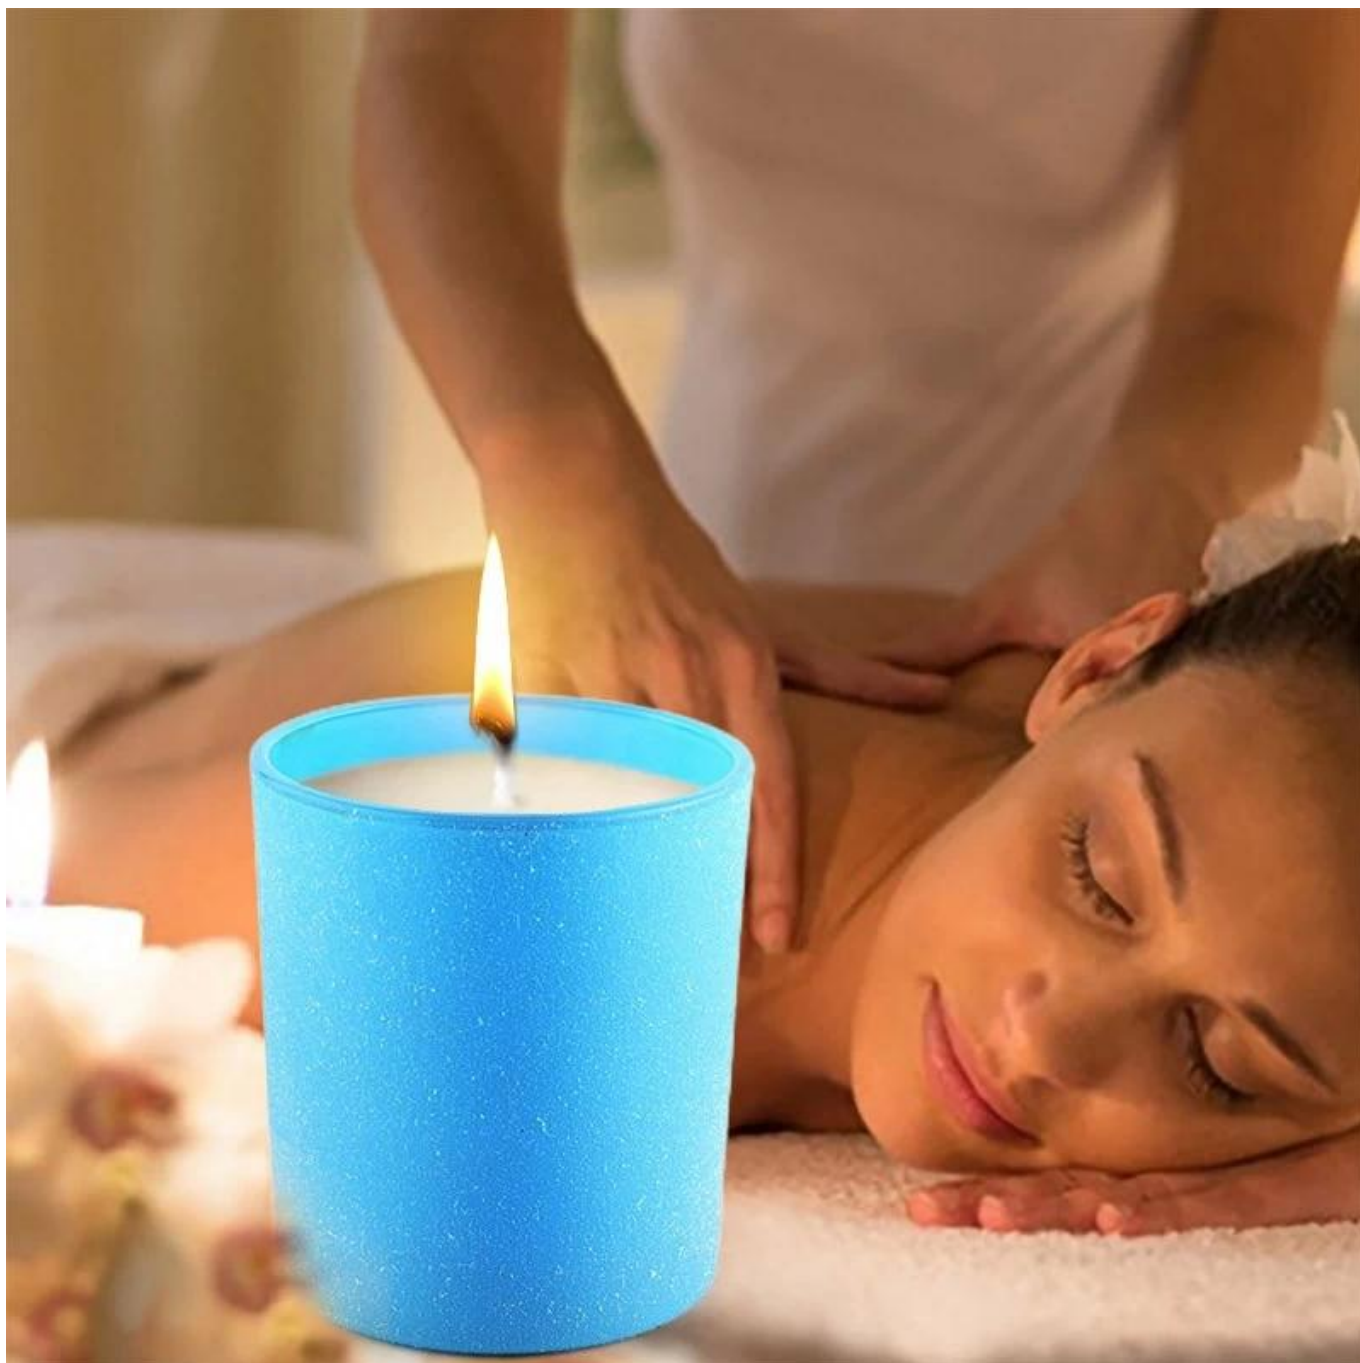

Sunny Glassware pro svatební ozdoby a bytové dekorace

Votives dodají každému prostřenému stolu romantiku a teplo. Nepřehlédněte proto skleněné svícny při zdobení na vaší párty. Zvažte svůj dezertní stůl, dárkový stůl, jídelní stoly, předkrm a bar. Zapomeňte na obyčejné skleněné votivní držáky... tyto votivní svícny jsou krásné a šetrné k peněžence. Nejlepší na tom je, že si je můžete vzít domů jako party Favor!