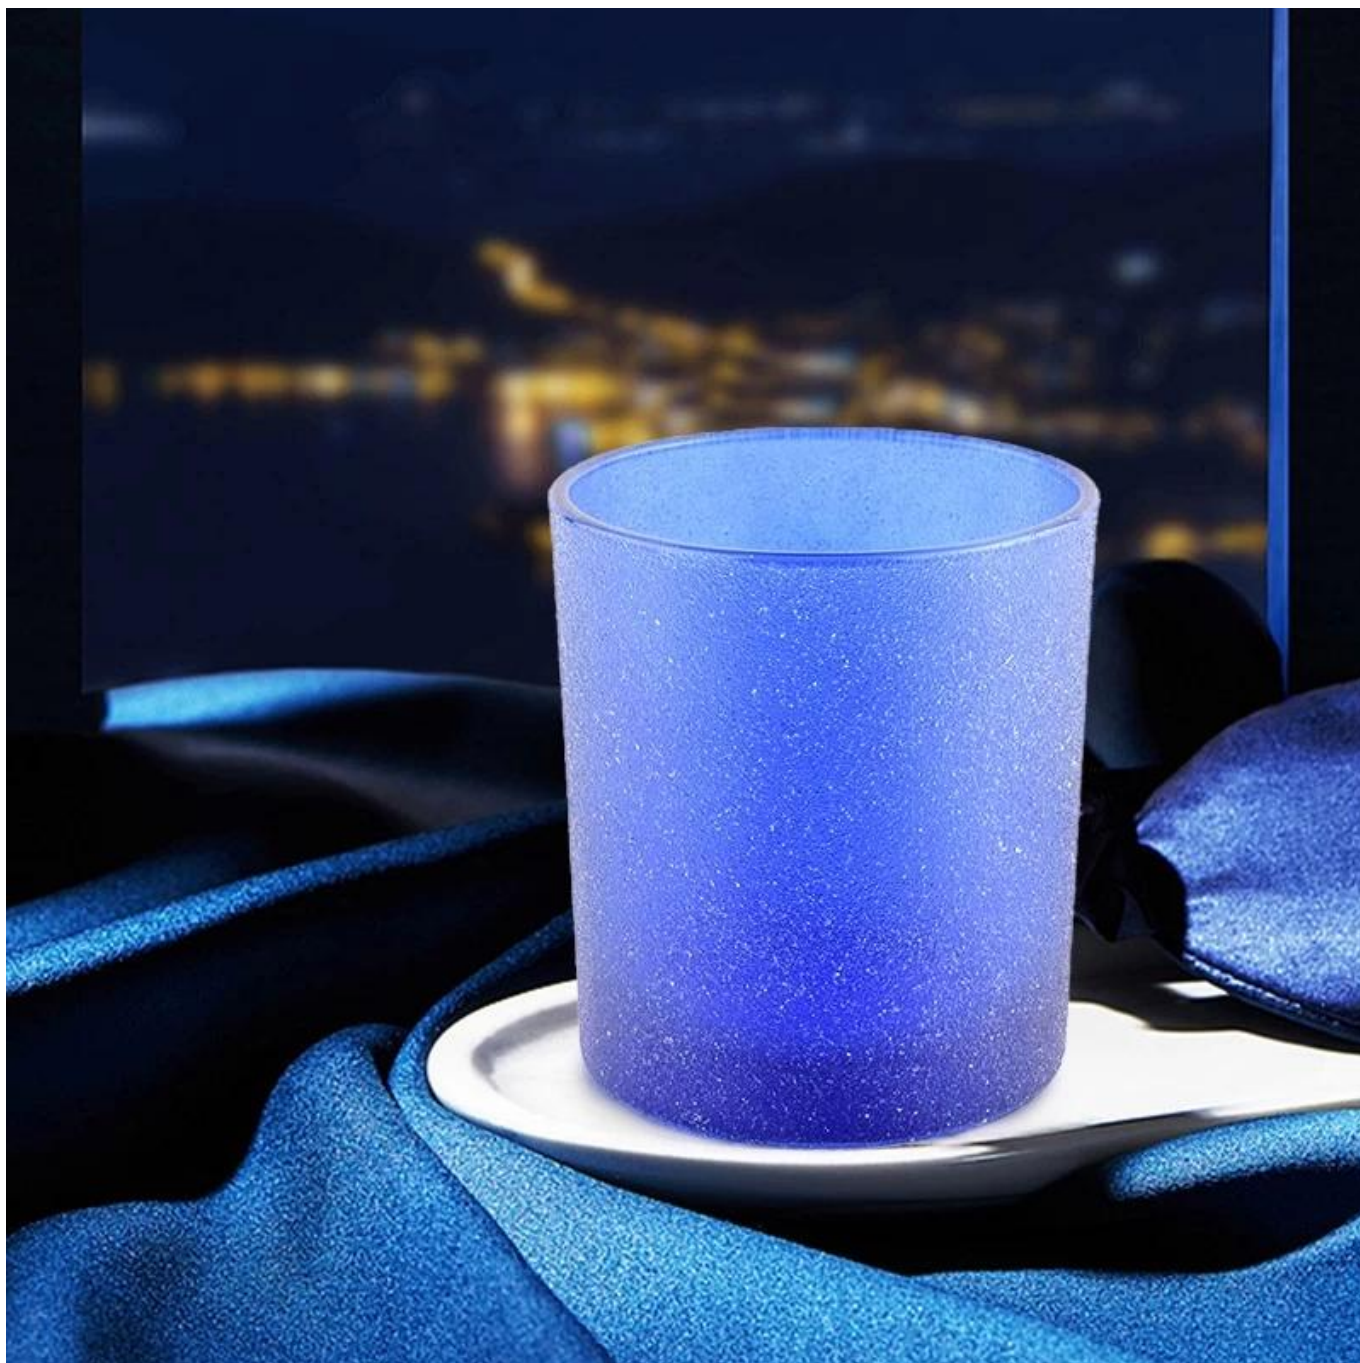

The [skleněné dózy na svíčky](#) zapalte svíčku, když se plamen rozzáří, nádherné odstíny se rozblíkájí. Jedinečná skleněná dóza z matného skla na výrobu svíček, pro vlastní potřebu nebo pro podnikání, je skvělá volba. Po zhasnutí svíčky lze sklenici použít také k uložení řemeslných projektů a dalších drobných předmětů.