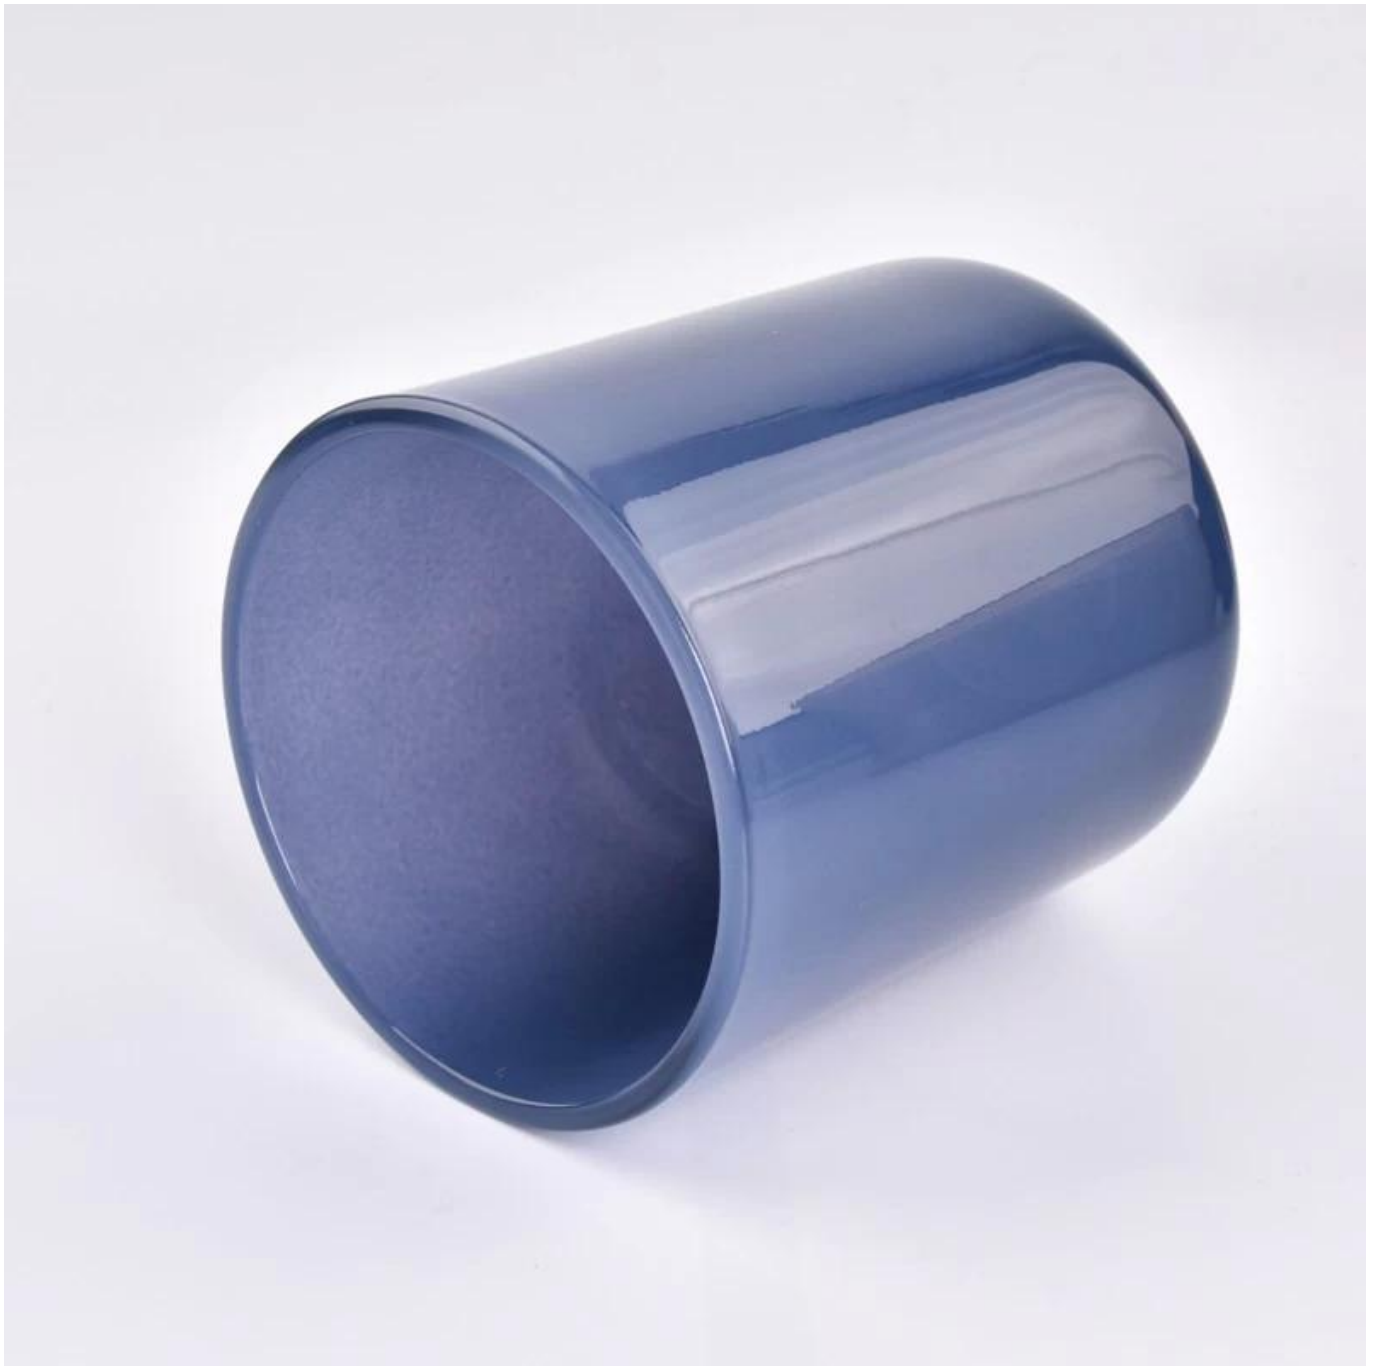

Popis výrobku

jméno výrobku	Hot Sale 15oz skleněné nádoby na svíčky
Ukázkový čas	1. 5 dní v případě tvaru a velikosti skla 2. 15 dní, pokud potřebujete nové tvary a velikosti skla
Opatření	Číslo položky: SGHY23101102 Horní průměr: 95 mm Průměr dna: 90 mm Výška: 109 mm Hmotnost: 485 g Kapacita: 508 ml MOQ: 3000 kusů
Balení	Normální balení, individuální dárková krabička, PVC krabice, okenní krabice, barevná krabice, bílá krabice atd
Čas doručení	Do 35 dnů po potvrzení vzorku a objednávky
Platební lhůta	30% záloha T/T předem a zůstatek proti kopii B/L
náklad	Po moři, letecky, Express a váš přepravní agent je přijatelný
Příležitost použití	Bytová výzdoba, Svatební dekorace, Svatební ozdoby, Vylepšení dekorace,

een pure and fresh
ry style to live in

CEN

COVERING
COMMUTE

De

Tato klasika je jasná **skleněná nádoba na svíčku** je skvělou volbou pro špičkové aromaterapeutické svíčky. Je velmi univerzální pro použití v domácnosti, restauraci nebo maloobchodě jako sklenice, pohár na vodu nebo jako ozdoba do domácnosti.