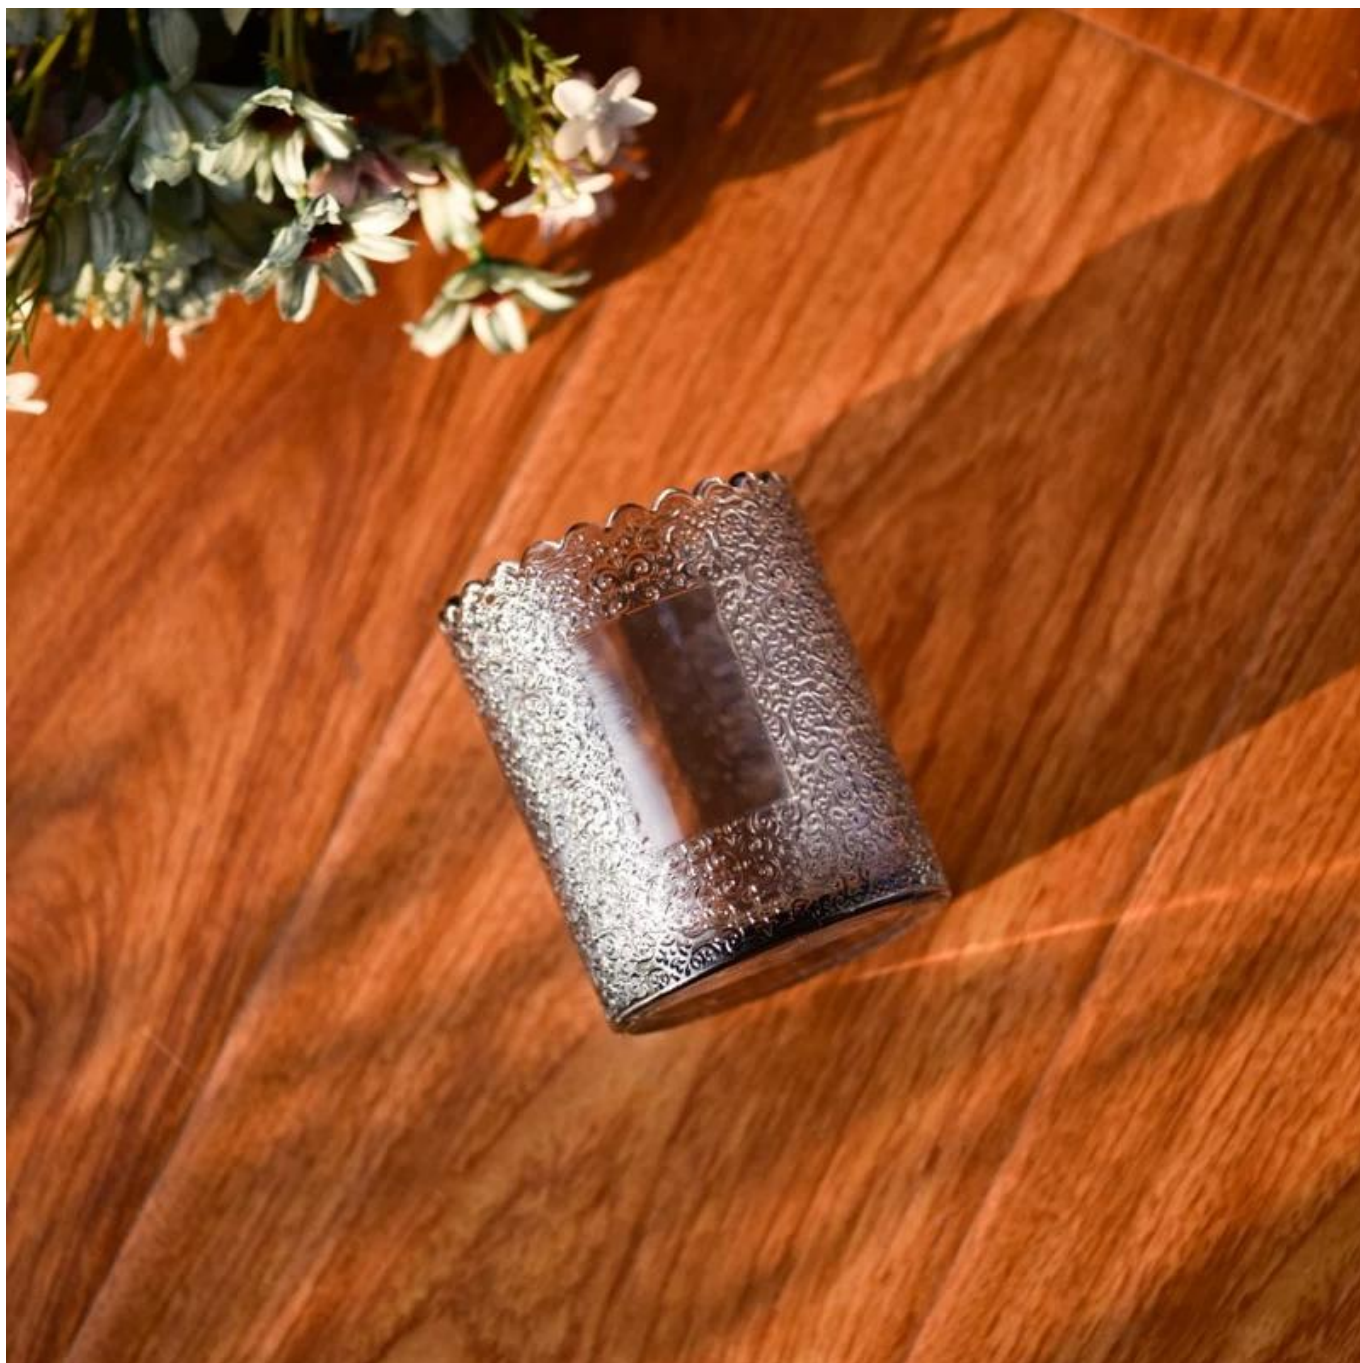

Široký rozsah použití