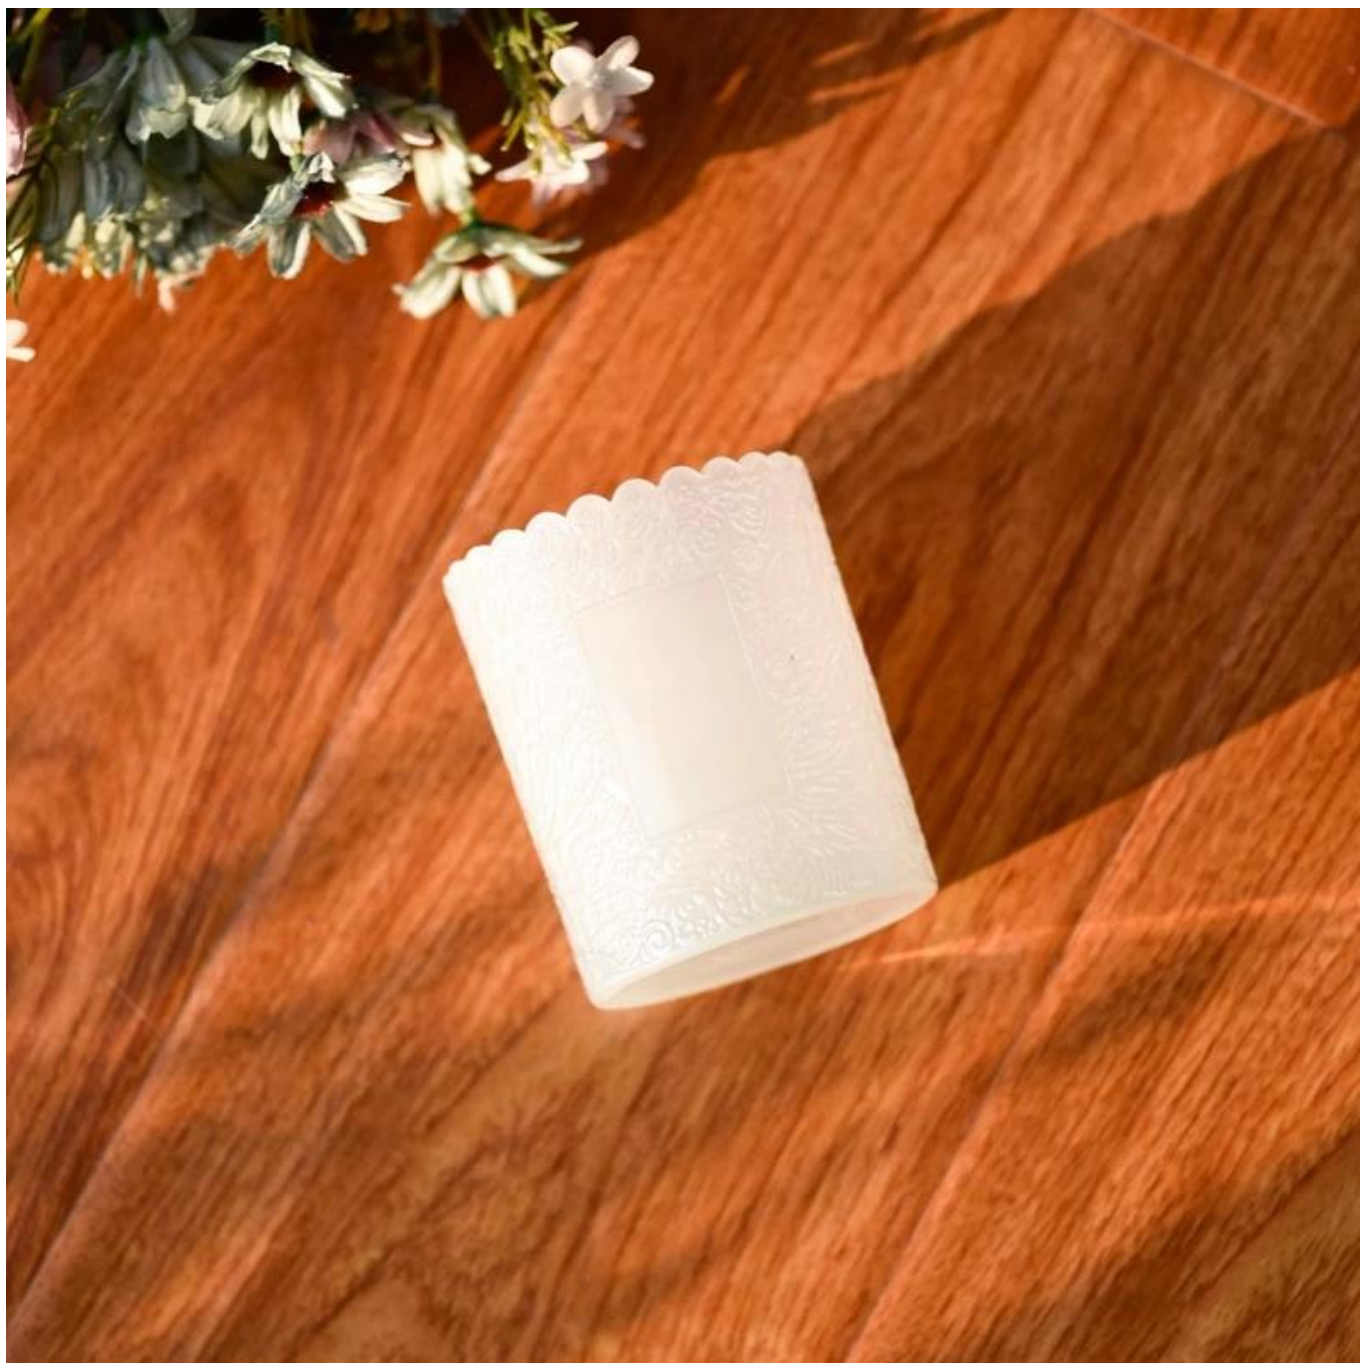

Položka: SGKY23110304  
Horní průměr: 75 mm  
Průměr dna: 71 mm  
Výška: 90 mm  
Hmotnost: 248 g  
Kapacita: 255 ml  
MOQ: 30 000 ks

Vaše nápady převedeme  
do tvořivý koření,  
prodáváme se na  
místním trhu.