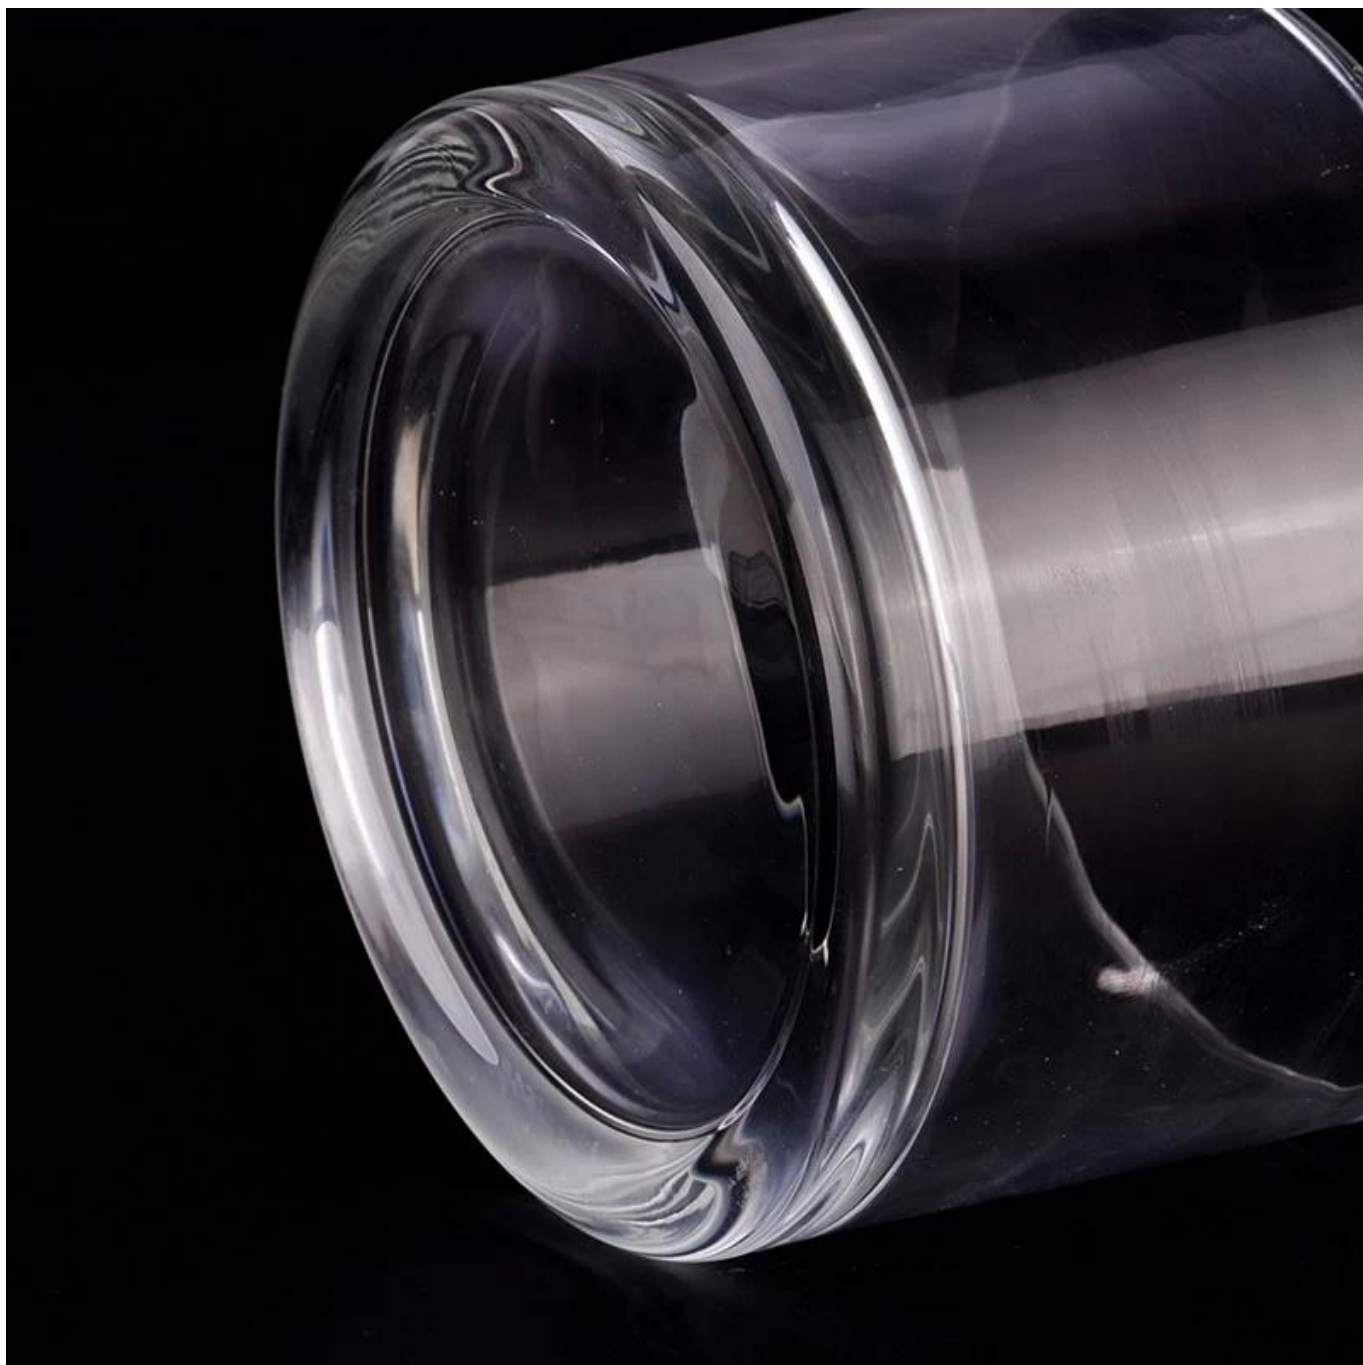

- Kvalita produktu je hlavní důraz Sunny Glassware Sunny Glassware jednou zdemolováno 80 000 ks skleněných nádob se sotva viditelnou vadou.

Popis výrobku

jméno výrobku	Velkoobchodní velké 3 knoty <u>skleněná nádoba na svíčku</u> pro domácí dekoraci
Ukázkový čas	1. 5 dní v případě tvaru a velikosti skla 2. 15 dní, pokud potřebujete nové tvary a velikosti skla
Opatření	Předmět číslo.: SGKY23091101 Horní průměr: 149 mm Spodní průměr: 144 mm Výška: 98 mm Hmotnost: 997 g Kapacita: 1160 ml
Balení	Normální balení, individuální dárková krabička, PVC krabice, okenní krabice, barevná krabice, bílá krabice atd
Čas doručení	Do 35 dnů po potvrzení vzorku a objednávky
Platební lhůta	30% záloha T/T předem a zůstatek proti kopii B/L
náklad	Po moři, letecky, Express a váš přepravní agent je přijatelný
Příležitost použití	Bytová výzdoba, Svatební dekorace, Svatební ozdoby, Vylepšení dekorace,

Tento skleněná nádoba na svíčku je vyrobeno z jemného skla a bylo pečlivě zpracováno a zdobeno, aby jeho vzhled byl hladký a průhledný, což lidem dodává pocit vysoké textury a sofistikovanosti.

skleněná nádoba na svíčku lze umístit podle potřeby různého počtu svíček, nastavením jasu a světelného efektu svícnu, pro vytvoření teplé a romantické prázdninové atmosféry.

skleněná nádoba na svíčku mají čistý a vyvážený tvar pro modernější stylovou nádobu, která se hodí pro širokou škálu stylů značky.

Nosíme také **skleněná nádoba na svíčku** v dalších barvách a velikostech.